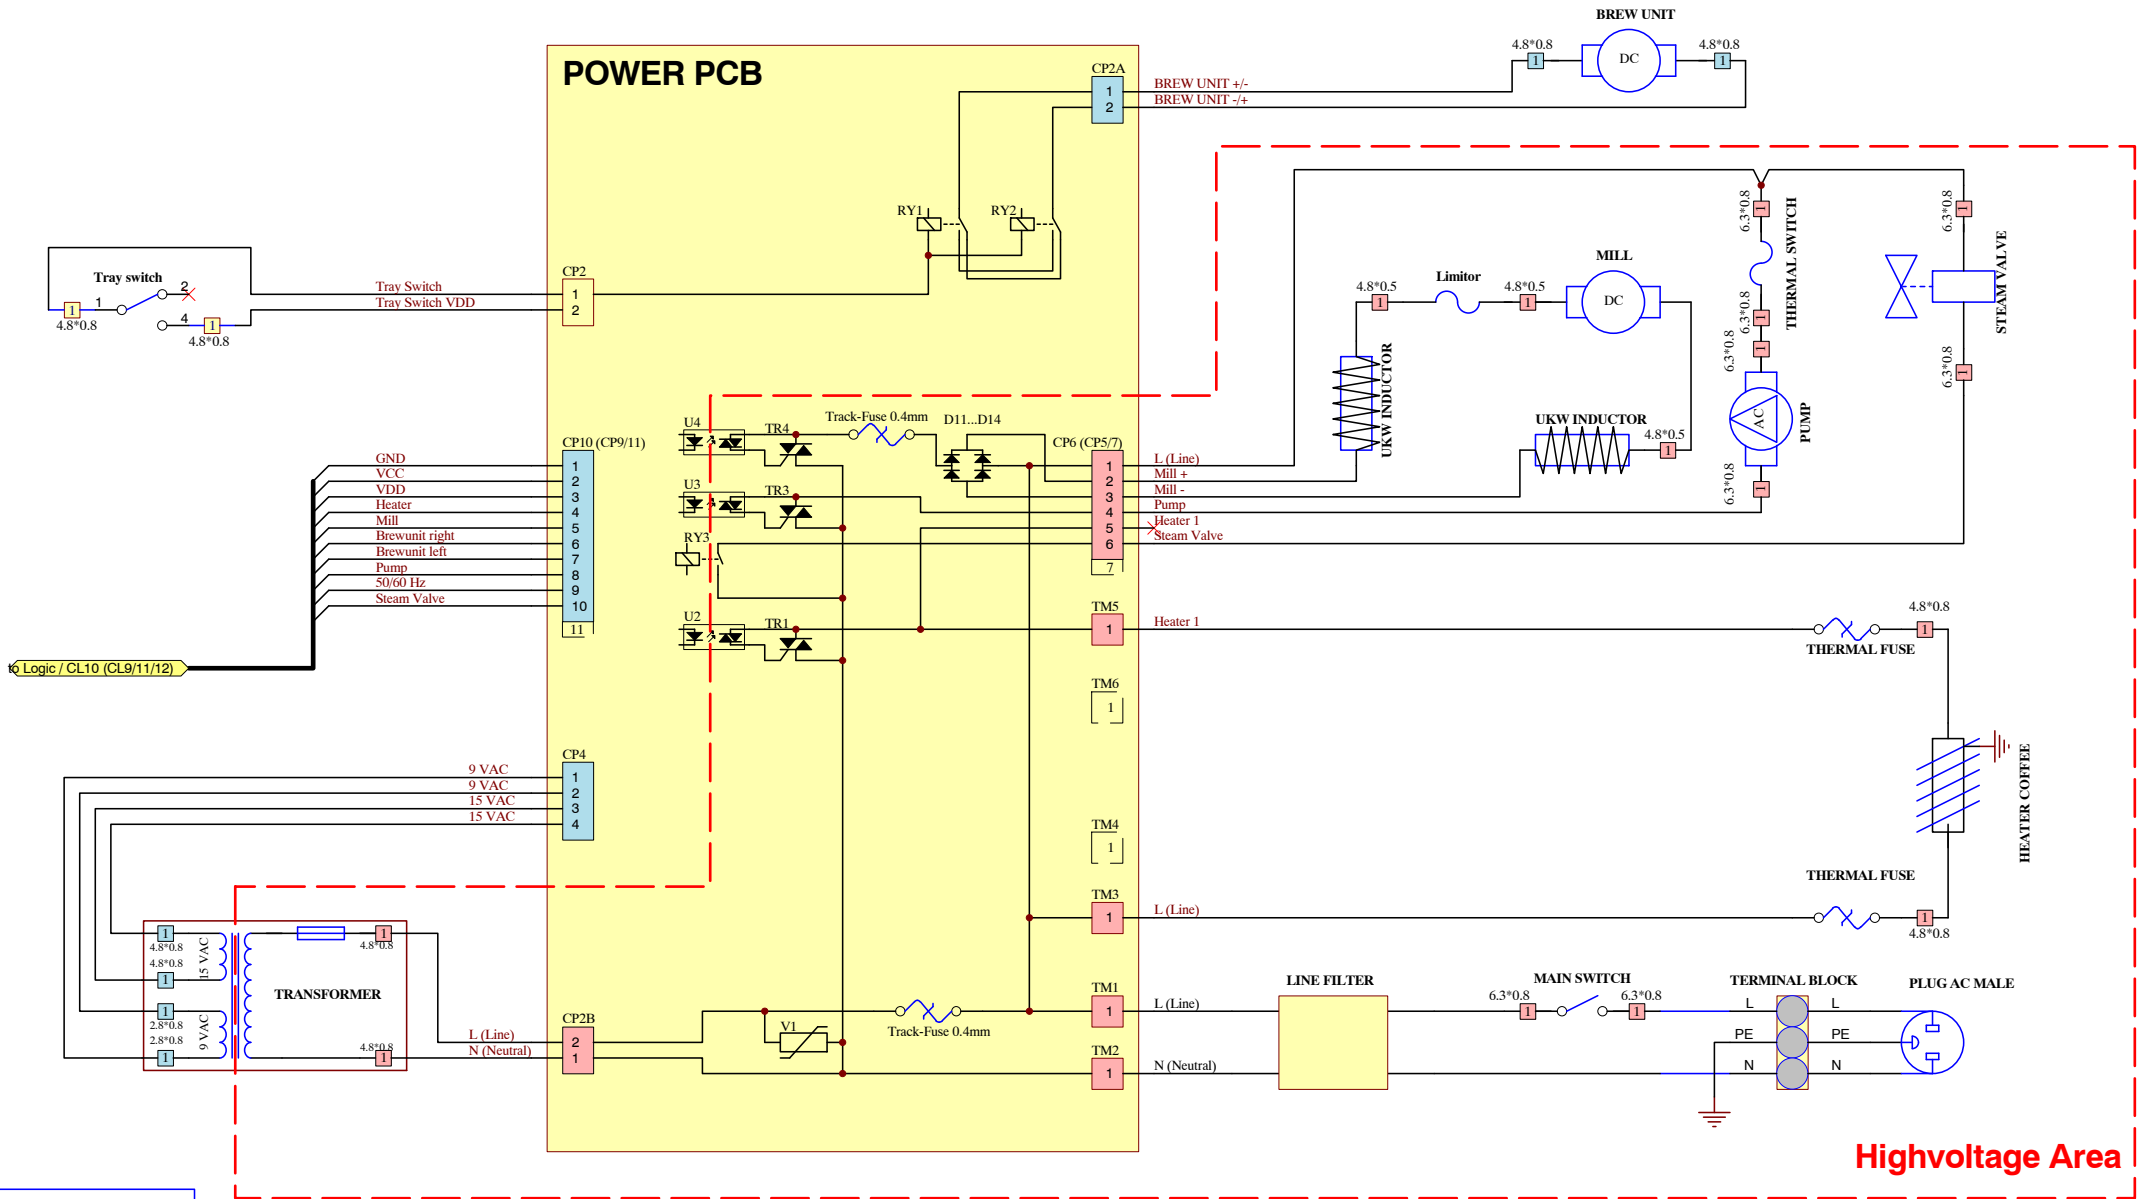

Document No.	Rev	Sheet-No.
58300000122252 ASP EN A		1
Material No. 678/679 220-240 V 50/60Hz TK69./TCA68.		of 2
		KI02

Legend	
<span style="background-color: yellow; border: 1px solid black; padding: 2px;">1</span>	I < 0.2A
<span style="background-color: lightblue; border: 1px solid black; padding: 2px;">1</span>	I >= 0.2A, U < 48V
<span style="background-color: lightcoral; border: 1px solid black; padding: 2px;">1</span>	I >= 0.2A, U >= 48V

Document No.	Rev	Sheet-No.
58300000122252 ASP EN A		2
Material No. 678/679 220-240V 50/60 Hz	TK69./TCA68.	of 2
		KI02