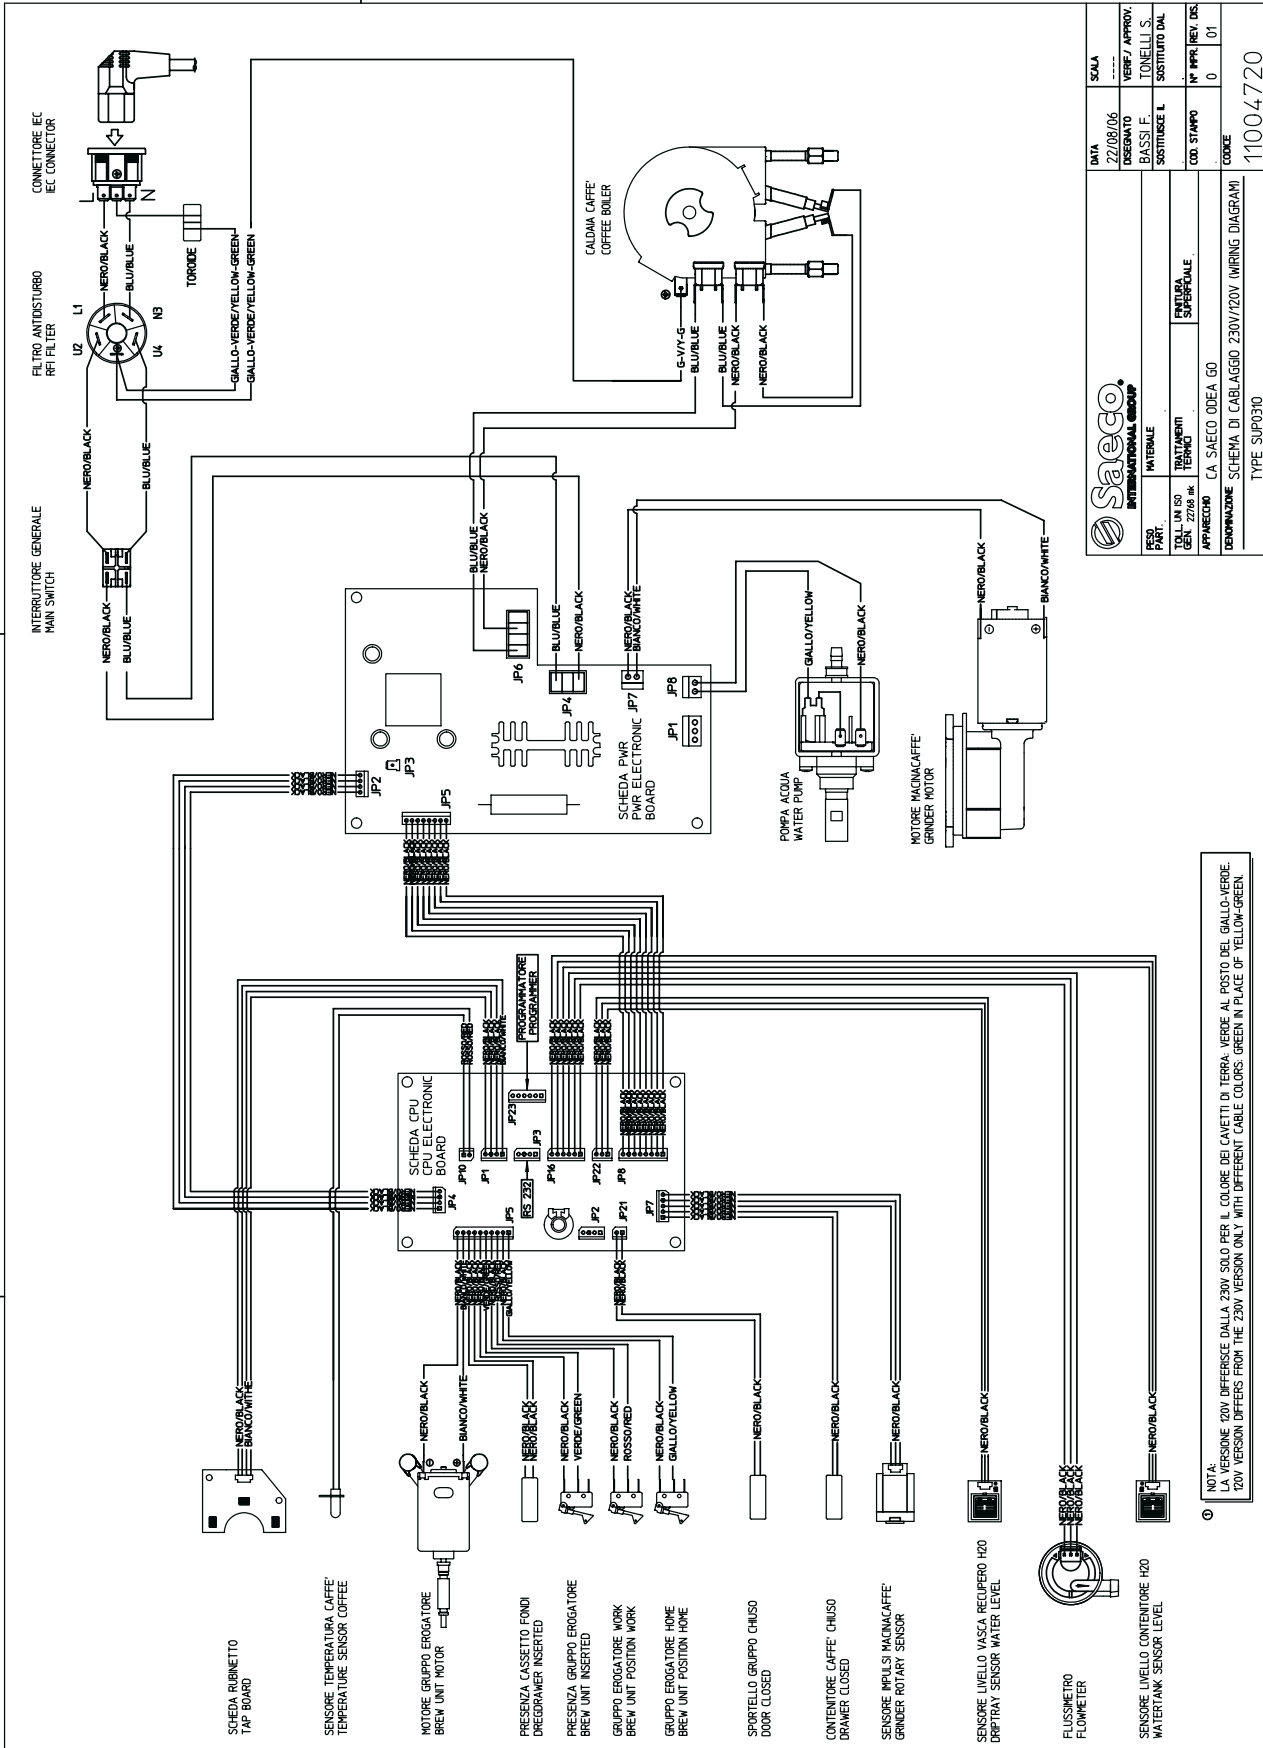

Odea Go

Saeco INTERNATIONAL GROUP		DATA	SOLO
PRO. PART.	MATERIALE	22/08/06	VERIF. APPROV. TONELLI S.
TELL. IN IS. GEN. 22766 It.	TRATTAMENTI TECNICI	DESIGNATO	BASSI F. SOSTITUITO DAL
APPARECCHIO	CA SAECO ODEA GO	SOSTITUISCE I.	N° IMP. REV. DIS. 0 01
DENOMINAZIONE SCHEMA DI CABLAGGIO 230V/120V (WIRING DIAGRAM)		COD. STAMPO	11004720
TYPE SUP0310		LA PROPRIETÀ DI QUESTO DISEGNO È RISERVATA A TERMI DI LEGGE. METATO QUINDI RIPRODURLO E RENDERSLO NOTO A TERZI	

NOTA:
LA VERSIONE 120V DIFFERISCE DALLA 230V SOLO PER IL COLORE DEI CAVETTI DI TERRA. VERDE AL POSTO DEL GALLO-VERDE.
120V VERSION DIFFERS FROM THE 230V VERSION ONLY WITH DIFFERENT CABLE COLORS: GREEN IN PLACE OF YELLOW-GREEN.