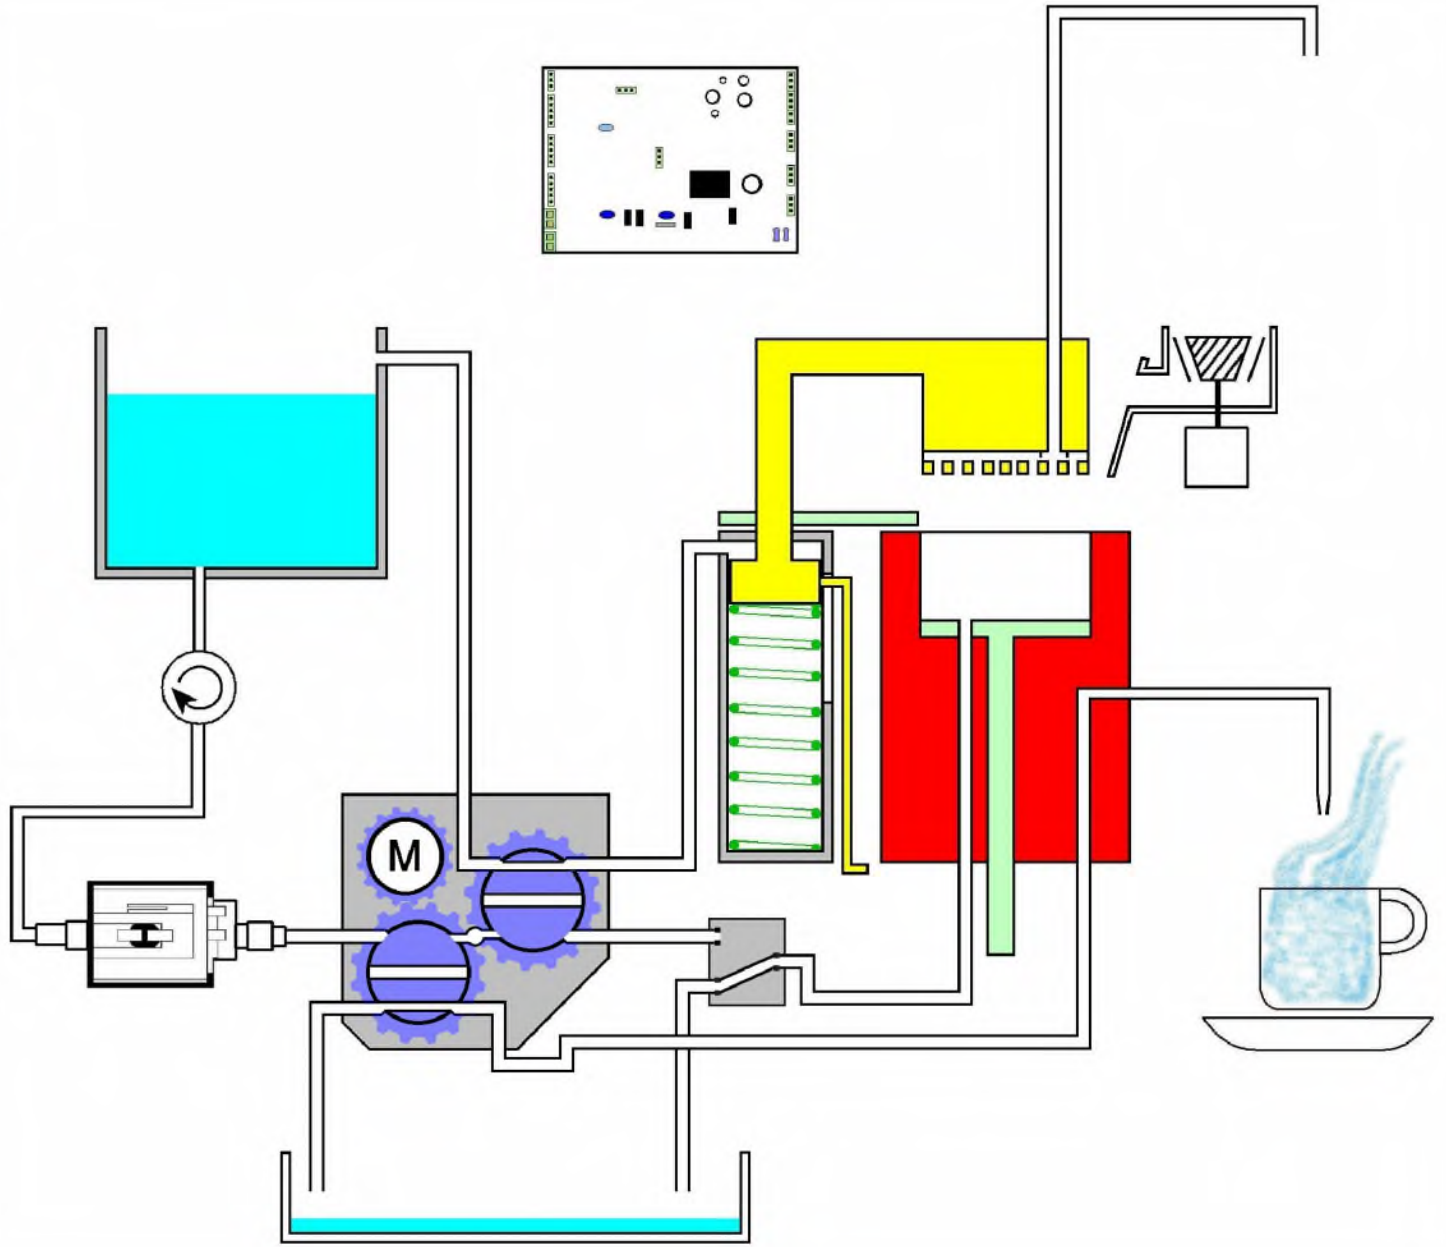

Tank Fassungsvermögen : 1,3 L

Kaffeemühle : 160 W Maxi

Kaffeemühle Fassungsvermögen : 250 gr

Dampf Düse

Vollautomat

Reinigung Programm

Entkalkung Programm

Grundfunktion

1. Schritt : Dampf Erzeugung.

2. Schritt : Kaffee Erzeugung.

Grundfunktion

1. Schritt : Dampf Erzeugung.

2. Schritt : Kaffee Erzeugung.

Grundfunktion

1. Schritt : Dampf Erzeugung.

2. Schritt : Kaffee Erzeugung.