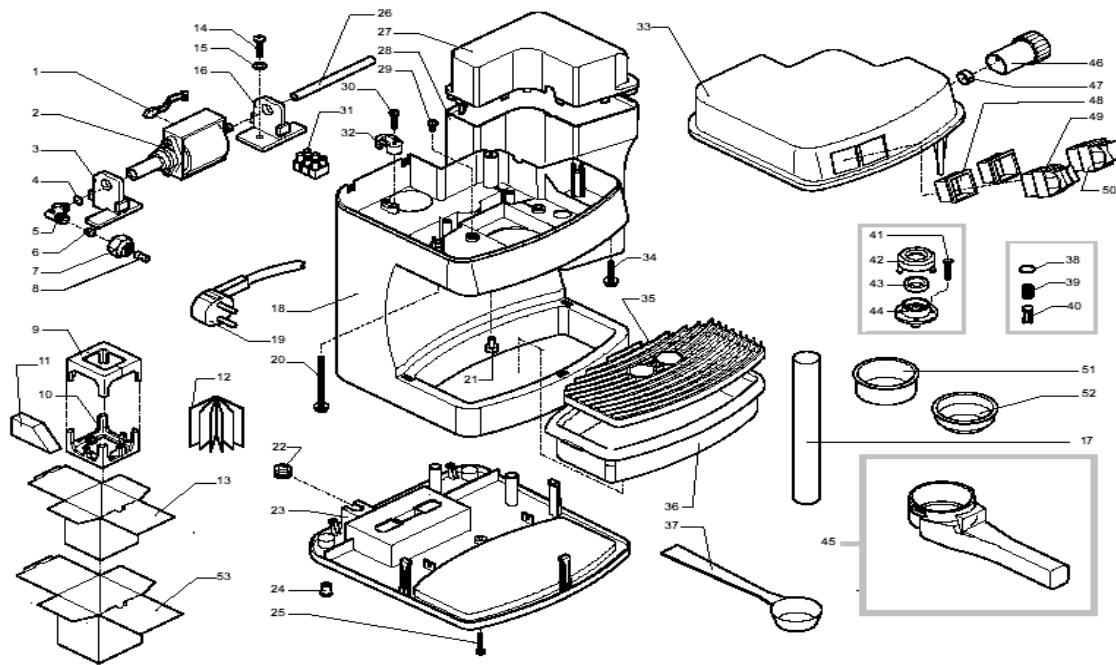

# Via Veneto

POS	SAECO No.	SIN013A Via Veneto (BLK,SLV,WHT) E71005 Rev. 07 Code: 7114-41011,68008,41003	NOTES	Special Order No.
<b>Yellow = Not Available unless Special Ordered</b>				
1	289200200	Thermal Breaker, Ulka, Vienna		
2	187720958	DISCONTINUED, Pump, Ulka		187720958
	#N/A	Pompa ULKA 120V		187721455
3	149189050	DISCONTINUED, Pump Support, Le		149189050
4	140321961	O-Ring, Epdm, 2031		
5	127913620	Elbow, 90o Angle		
6	121800420	Ferrule, Brass, L=7		
7	123460120	Nut, Compression, 1/8"		
8	#N/A	Boccola interna		121840120
9	177760600	DISCONTINUED, Styrofoam Top		177760600
10	177760500	DISCONTINUED, Styrofoam Bottom		177760500
11	#N/A	Inserto in cartone per accessori		175892500
12	165925300	Cd, Manual, V. Veneto, Sin013		
13	178550900	Box, Via Veneto, Silver		
14	129519403	DISCONTINUED, Screw, M4.8x15.9		129519403
15	128140602	DISCONTINUED, Washer, 6.5X12.5		128140602
16	149188950	DISCONTINUED, Pump Support,		149188950
17	#N/A	Zavorra		125894021
18	#N/A	Carcassa bianca Saeco		222386436
	#N/A	Carcassa nera Saeco		222386450
	#N/A	Carcassa grigia Saeco		222386457
	#N/A	Carcassa nera met. ser. Saeco Lock		222387153
	#N/A	Carcassa bianca ser. Saeco Lock		222387136
19	#N/A	Cavo alimentazione Schuko bianco		183502100
	#N/A	Cavo alimentazione USA bianco		183920130
	#N/A	Cavo alimentazione USA nero		183920150
20	#N/A	Vite TCB Torx 3,5x50,8		129517002
21	#N/A	Tappo		149211063
22	#N/A	Passafilo		187640100
23	#N/A	Fondo carcassa bianco		144702736
	#N/A	Fondo carcassa nero		144702750
	#N/A	Fondo carcassa grigio		144702757
24	147621050	Foot, Rubber, Black, Via Veneto		
25	129516203	DISCONTINUED, Screw, M3.5x13		129516203
26	149360200	Tube, Silicone, D=8x10		
27	142808981	Lid, Water, Via Veneto, Grey		
28	142694681	Water Tank, Via Veneto, NoValv		
28	222690781	Water Tank, Via Veneto, Valve		