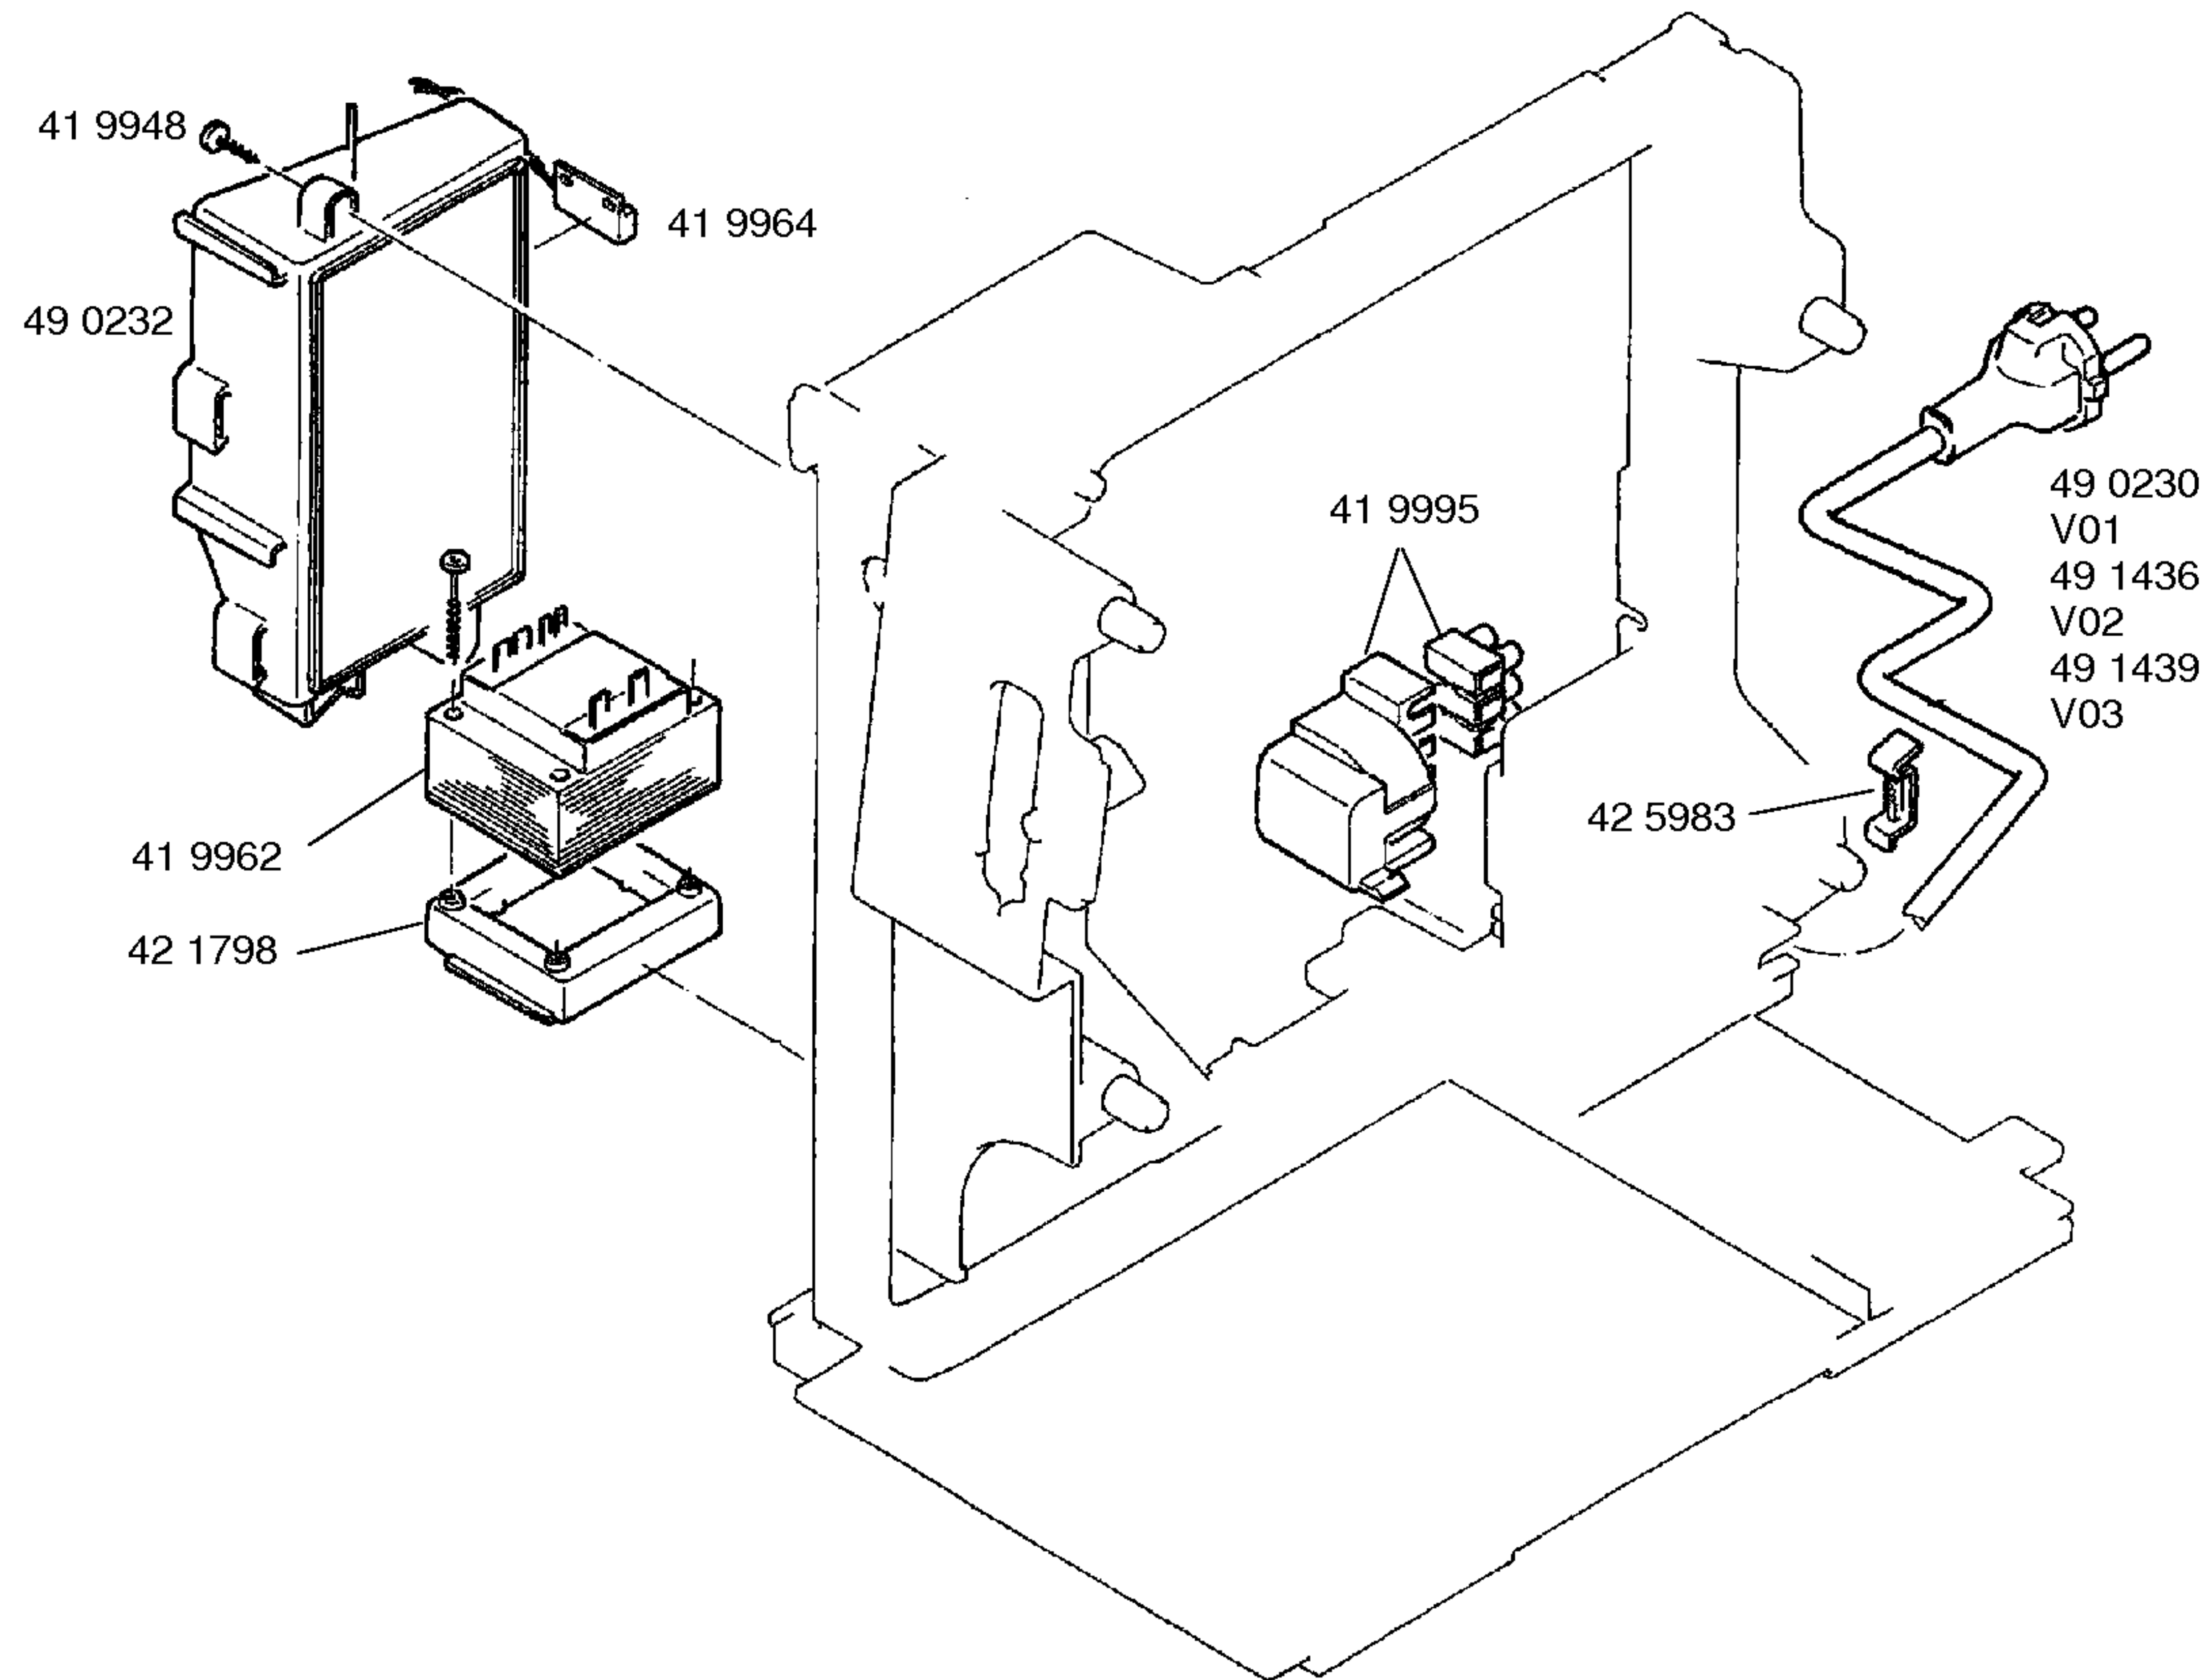

Zubehör:
 Wasserfilter
 46 1732

Kaffee
 Leone Super Crema
 1 kg Bohnen
 46 1642
 Leone Oro
 1 kg Bohnen
 46 1643

1) 41 9948

1) 41 9948

- 1) 41 9948
- 2) 41 9958

- 1) 41 9948
- 2) 420936

- 1) 41 9948
- 2) 42 0936
- 3) 41 9989