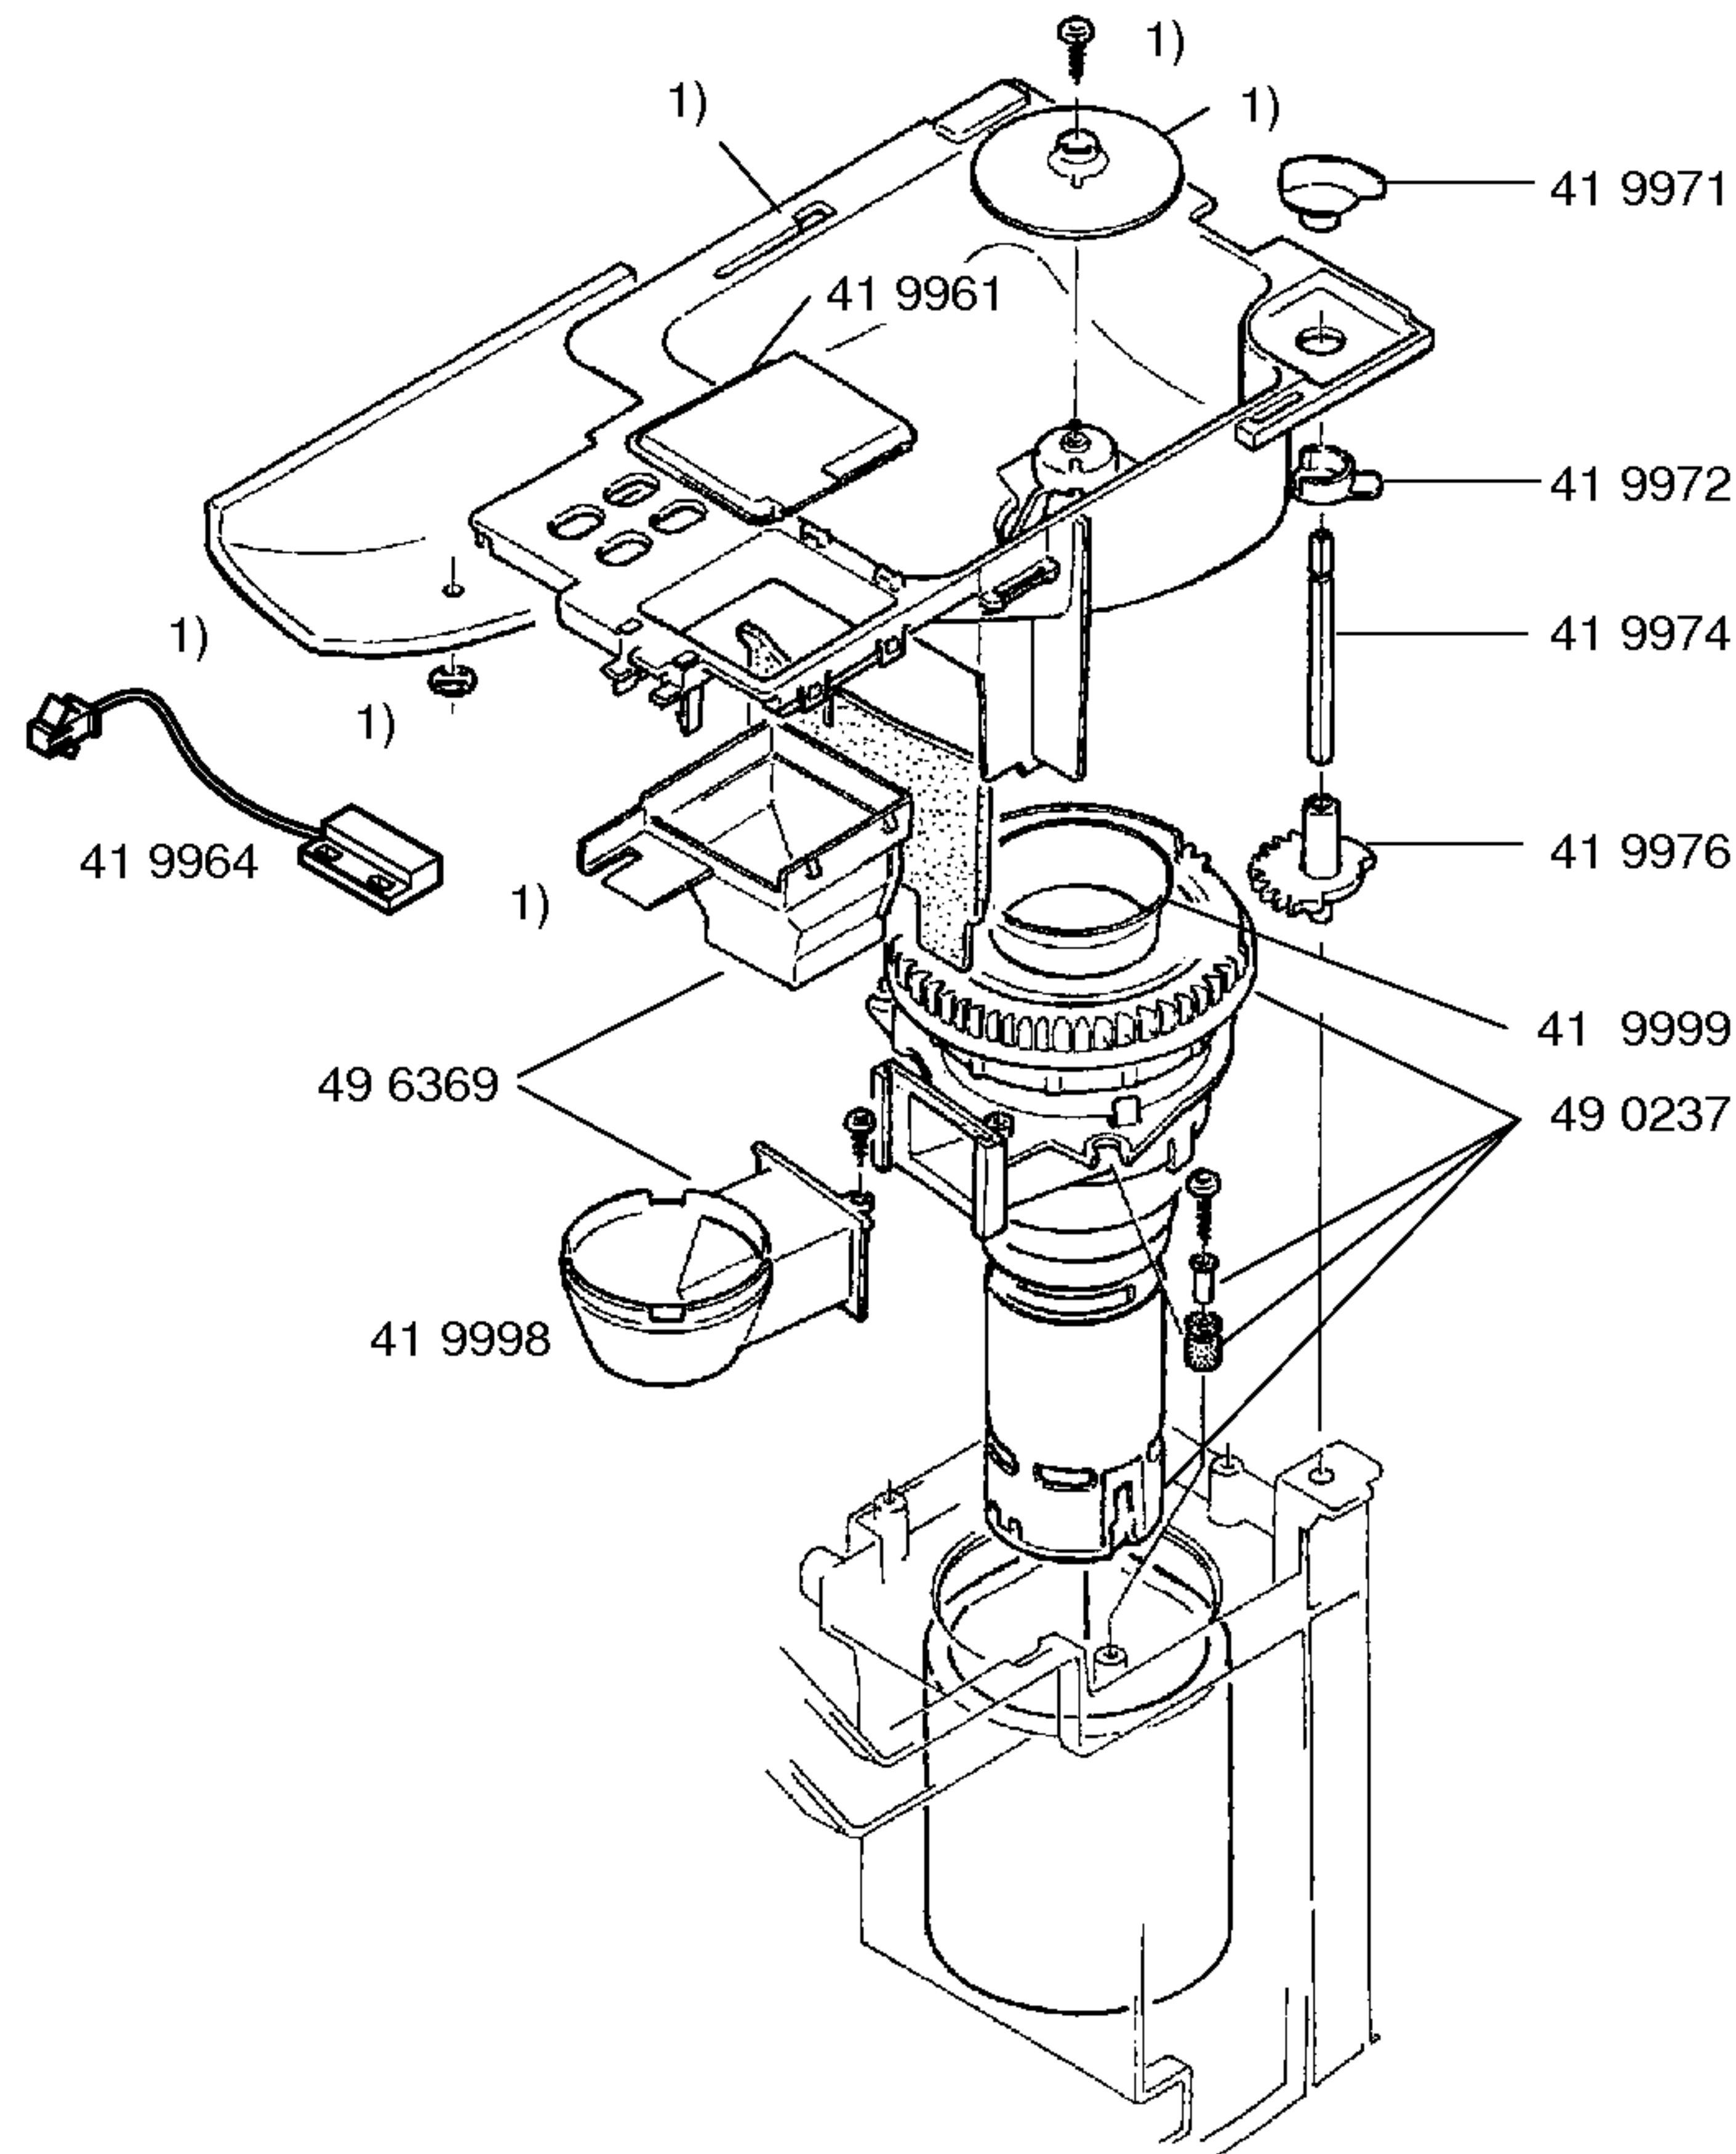

Gebrauchsanweisung
 58 4135
 (de,en,fr,it,nl,tr,es,ru,pl)
 58 4792
 (pt,el,hu,bg,ar,sv,no,fi,
 da)

Kurzanleitung
 58 6352
 (de,en)

Entkalker, flüssig
 31 0451
 Silikonfett
 31 0574
 Reinigertabletten
 31 0575
 Teststreifen
 Wasserhärte
 05 6317

Zubehör:
 Wasserfilter
 46 1732

Kaffee
 Leone Super Crema
 1 kg Bohnen
 46 1642
 Leone Oro
 1 kg Bohnen
 46 1643

1) 41 9948

1) 41 9948

- 1) 41 9948
- 2) 41 9958

- 1) 41 9948
- 2) 420936

- 1) 41 9948
- 2) 42 0936
- 3) 41 9989

1) 49 0247

3) 41 9967