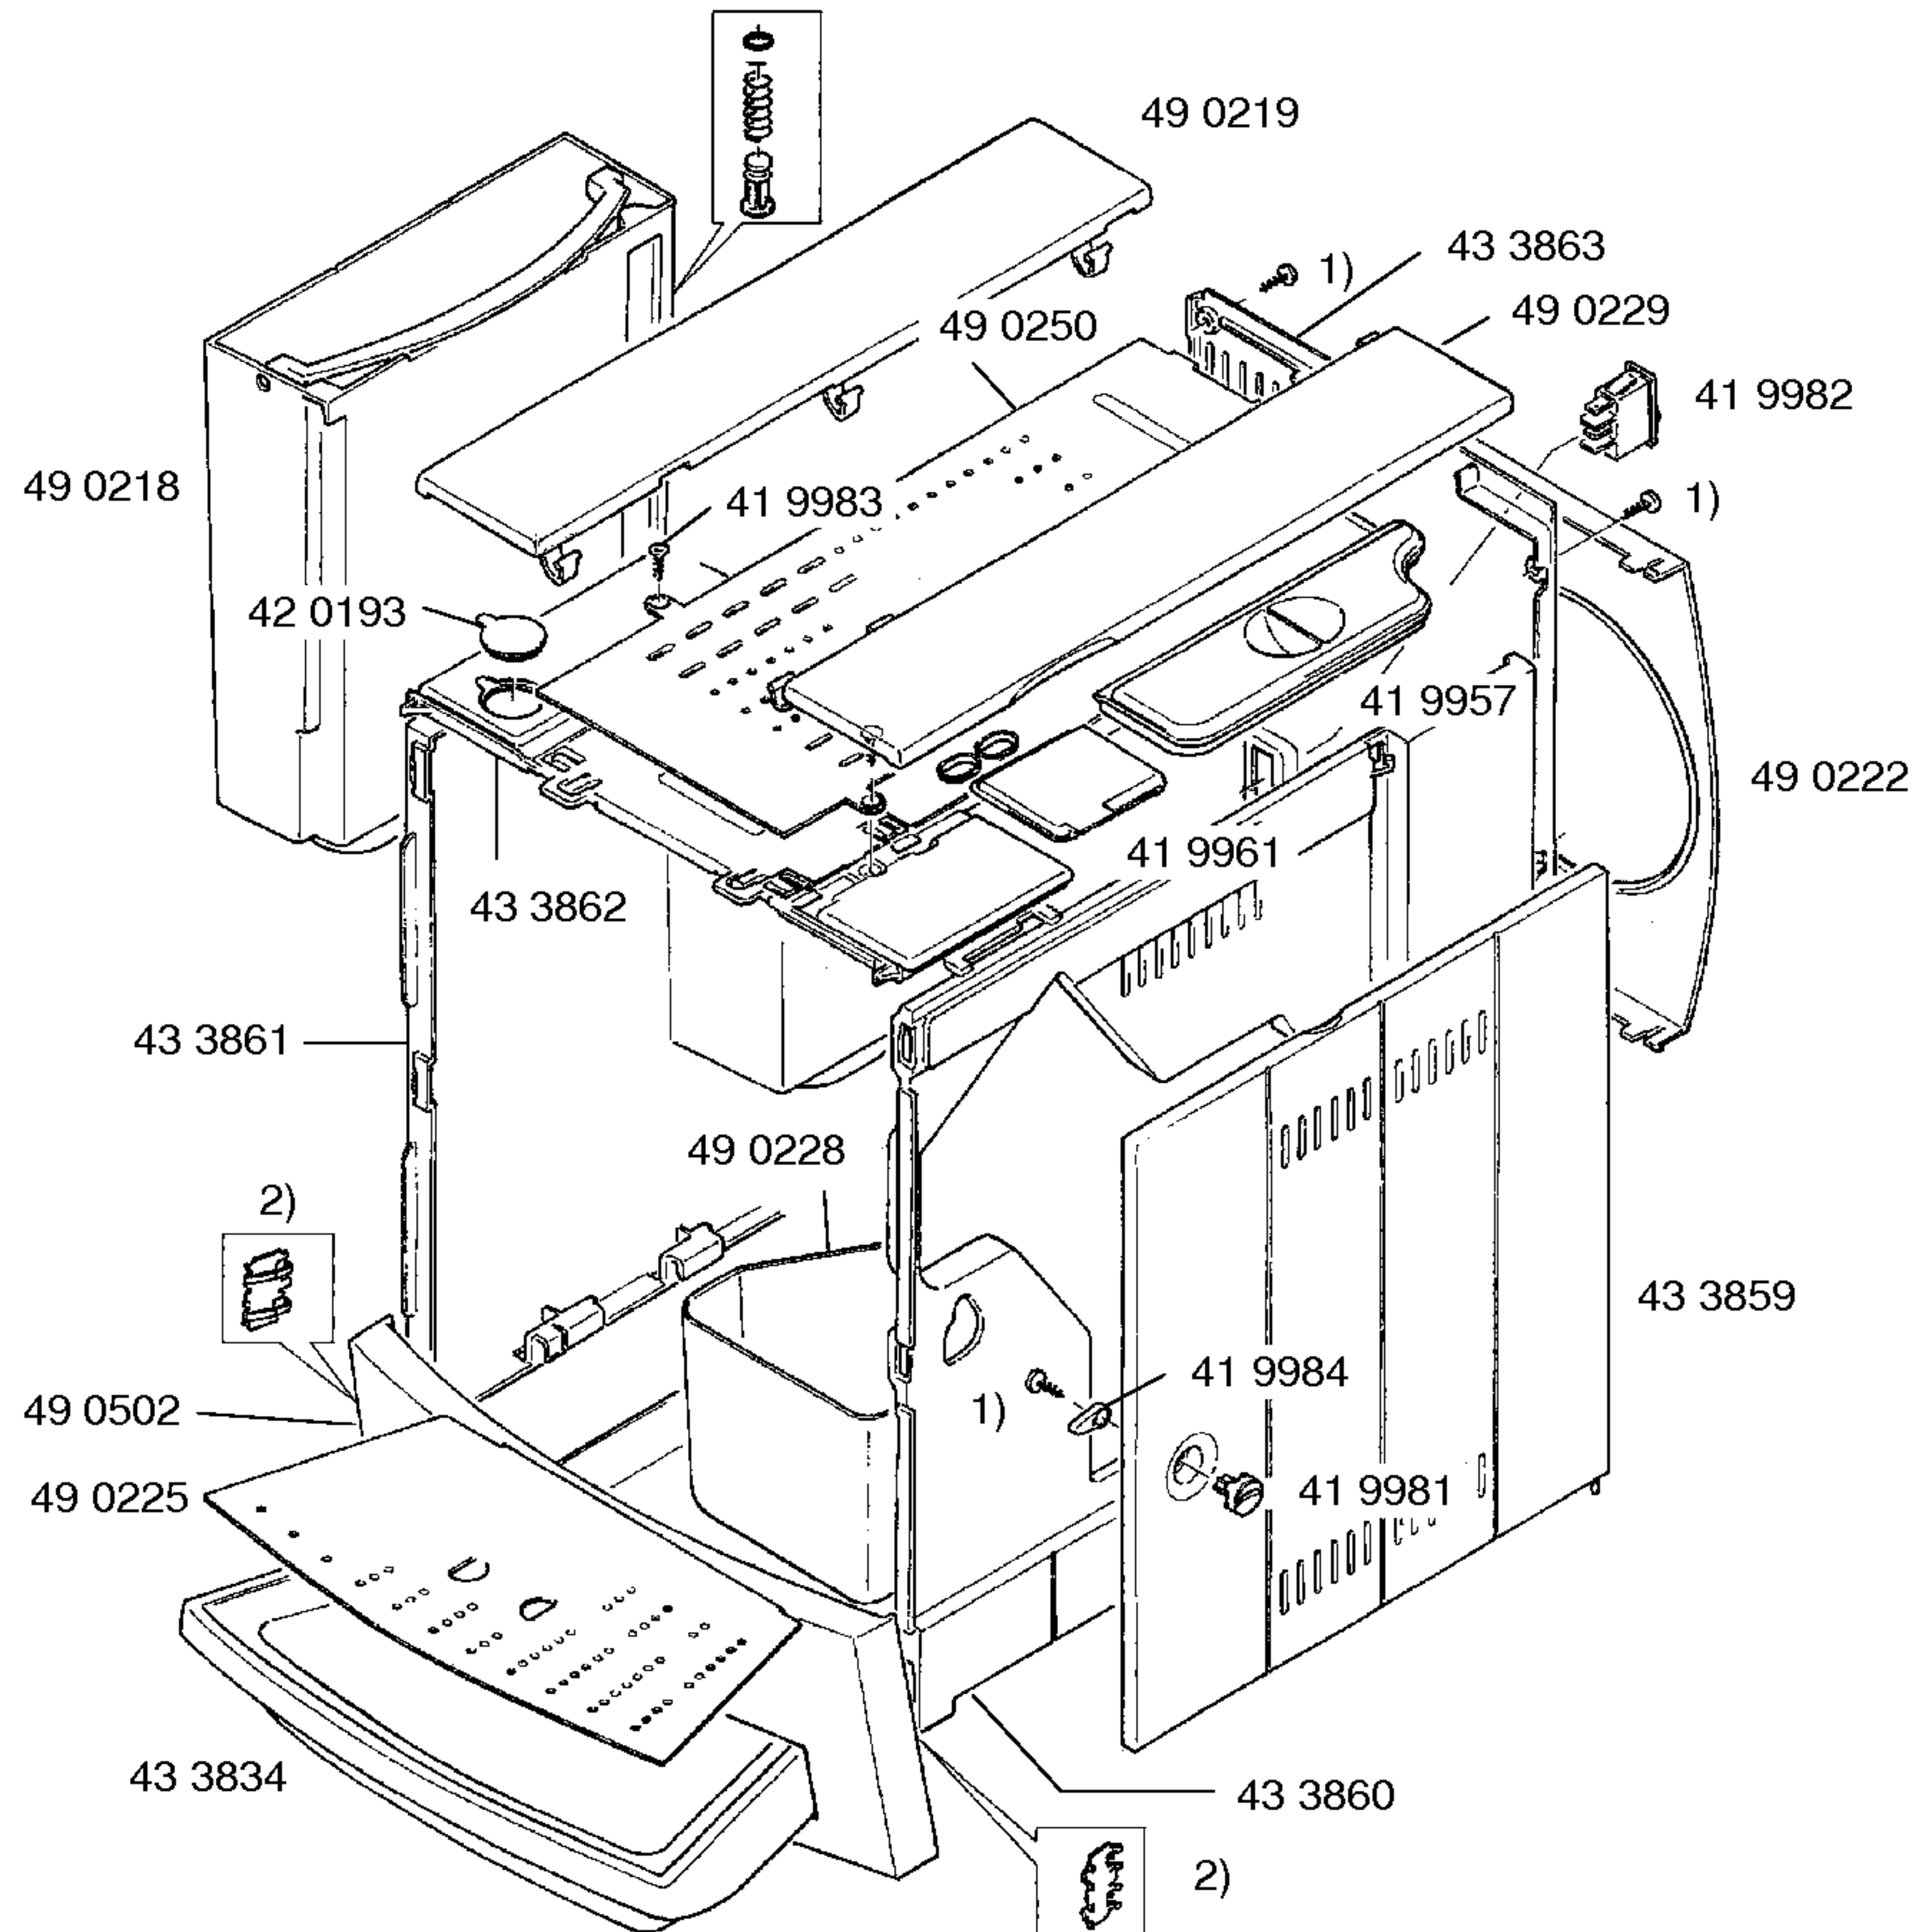

Gebrauchsanweisung
 58 4135
 (de,en,fr,it,nl,tr,es,ru,pl)
 58 4792
 (pt,el,hu,bg,ar,sv,no,fi,
 da)

Kurzanleitung
 58 6352
 (de,en)

Entkalker, flüssig
 31 0451
 Silikonfett
 31 0574
 Reinigertabletten
 31 0575
 Teststreifen
 Wasserhärte
 05 6317

Zubehör:
 Wasserfilter
 46 1732

Kaffee
 Leone Super Crema
 1 kg Bohnen
 46 1642
 Leone Oro
 1 kg Bohnen
 46 1643

1) 41 9948

1) 41 9948

- 1) 41 9948
- 2) 41 9958

- 1) 41 9948
- 2) 420936

- 1) 41 9948
- 2) 42 0936
- 3) 41 9989