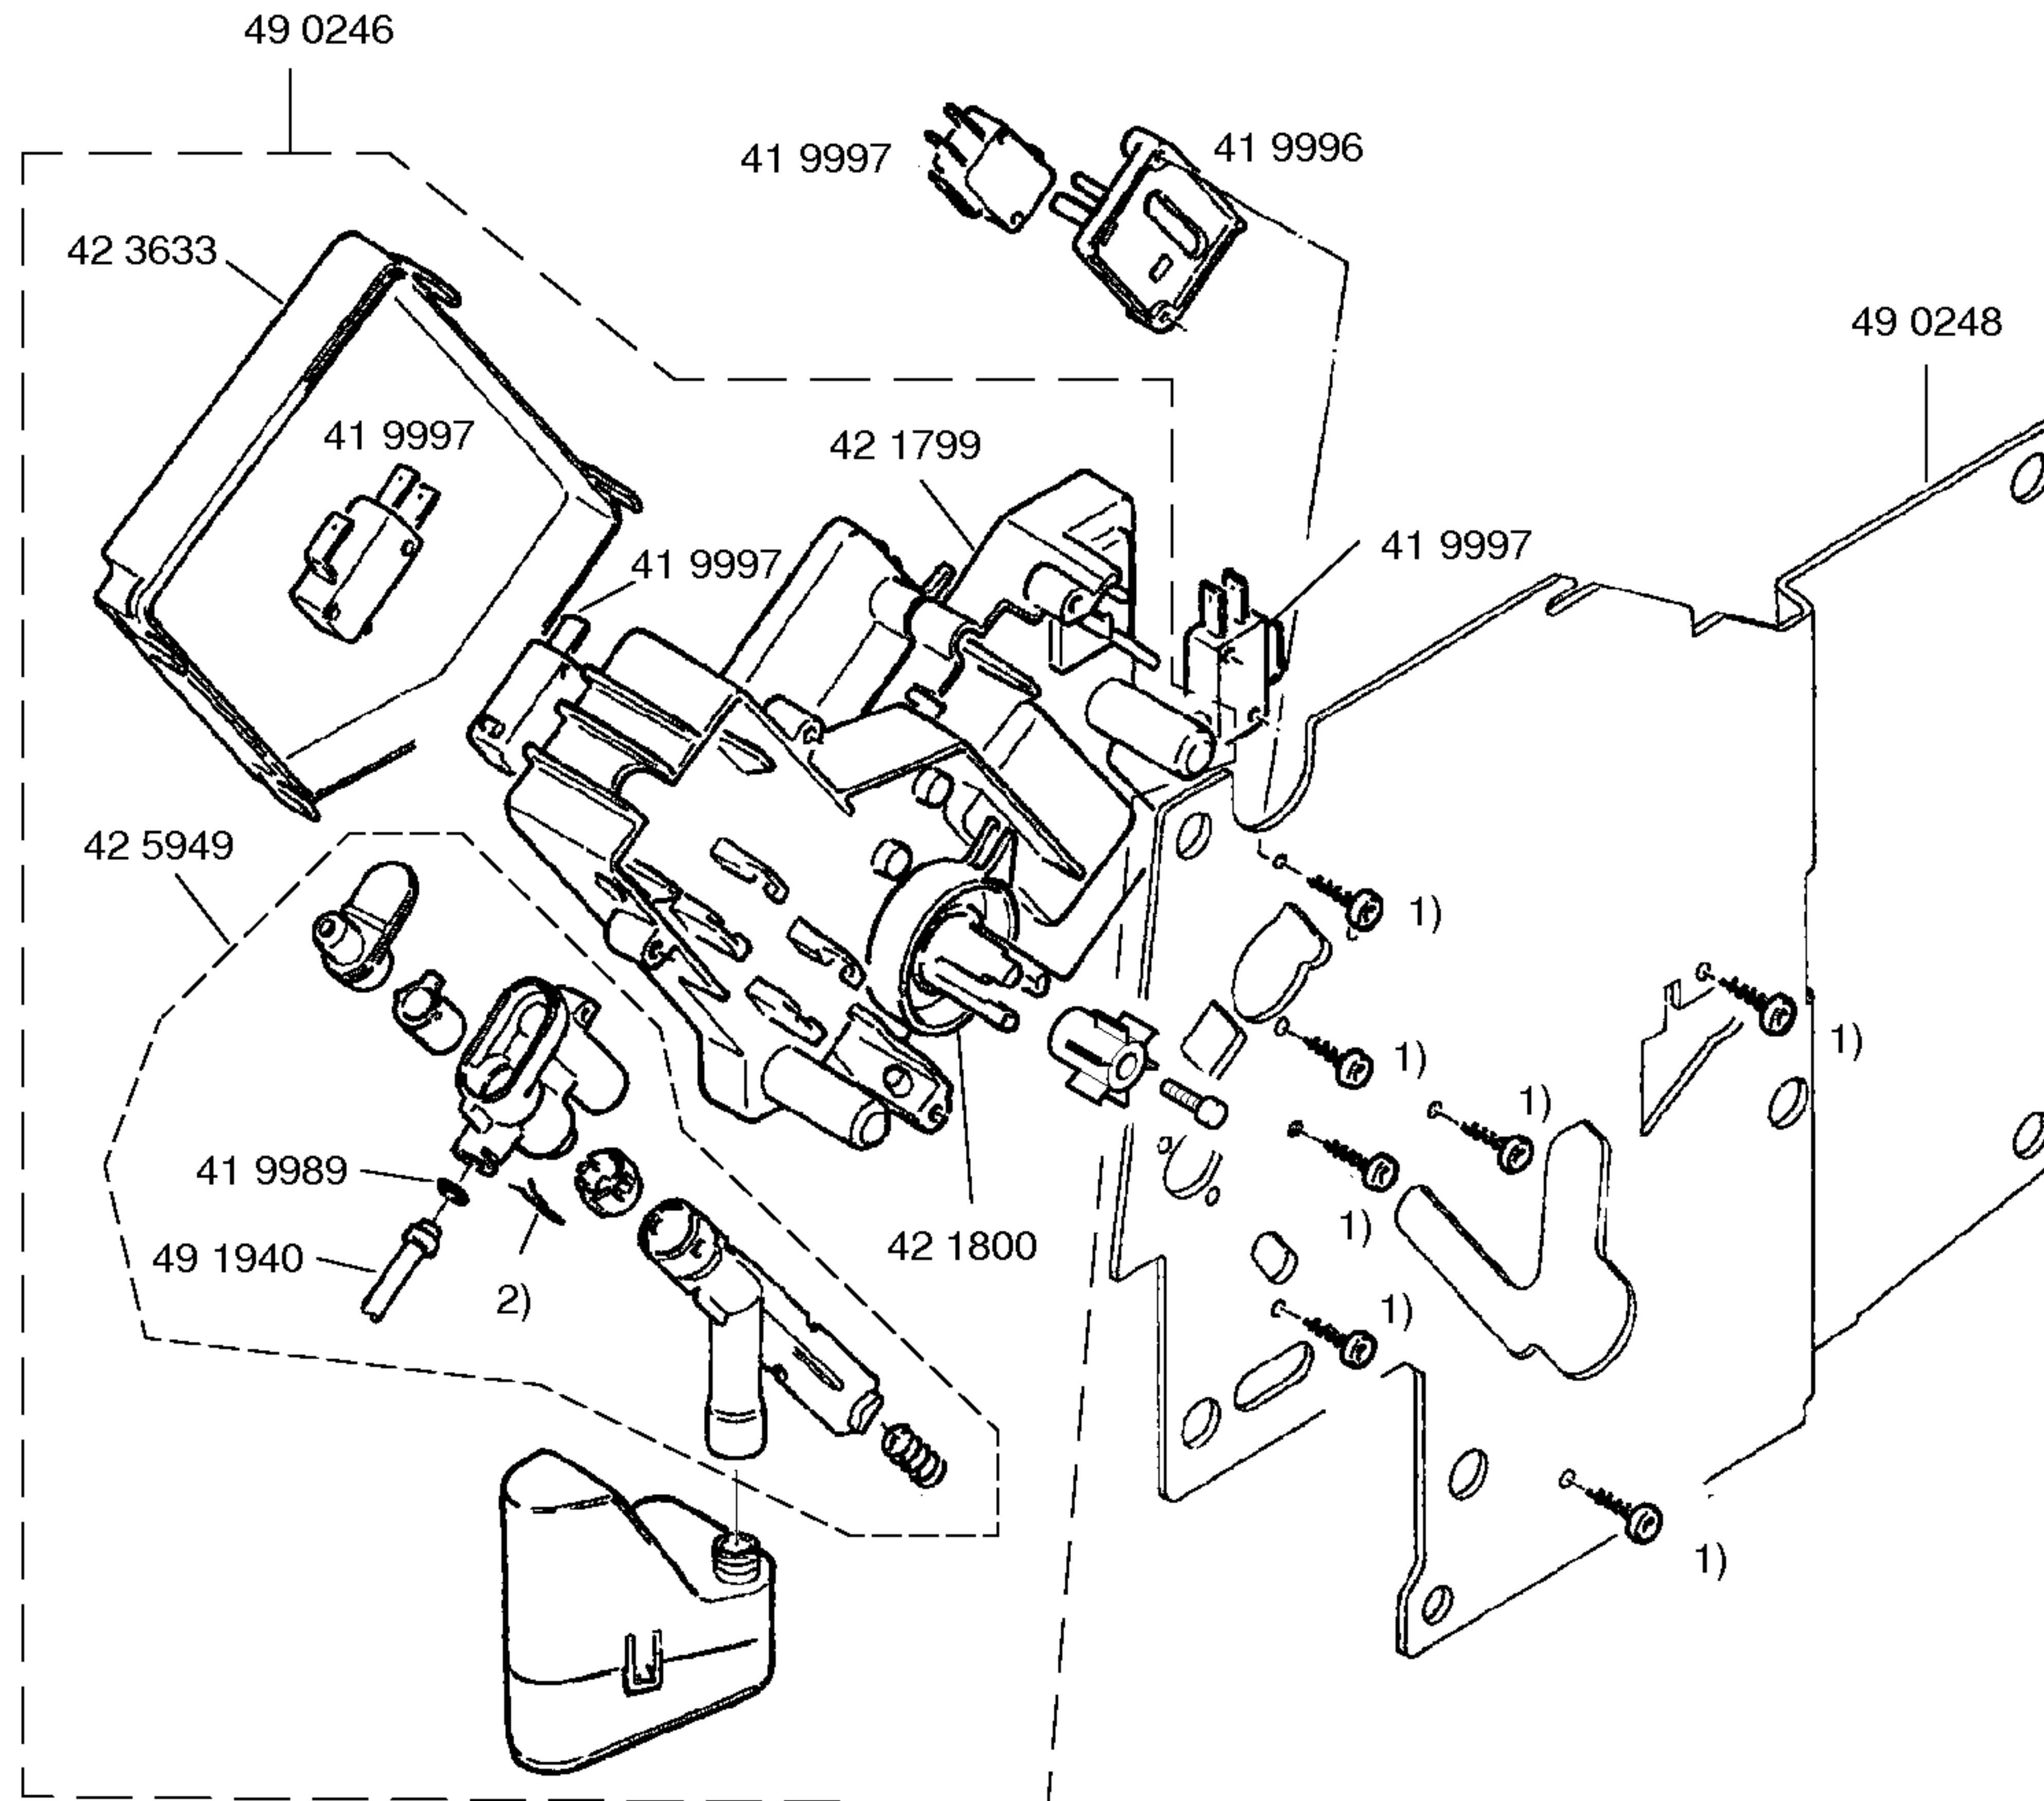

Gebrauchsanweisung
 58 4135
 (de,en,fr,it,nl,tr,es,ru,pl)
 58 4792
 (pt,el,hu,bg,ar,sv,no,fi,
 da)

Kurzanleitung
 58 6352
 (de,en)

Entkalker, flüssig
 31 0451
 Silikonfett
 31 0574
 Reinigertabletten
 31 0575
 Teststreifen
 Wasserhärte
 05 6317

Zubehör:
 Wasserfilter
 46 1732

Kaffee
 Leone Super Crema
 1 kg Bohnen
 46 1642
 Leone Oro
 1 kg Bohnen
 46 1643

1) 41 9948

1) 41 9948

- 1) 41 9948
- 2) 41 9958

- 1) 41 9948
- 2) 420936

- 1) 41 9948
- 2) 42 0936
- 3) 41 9989

1) 49 0247

3) 41 9967