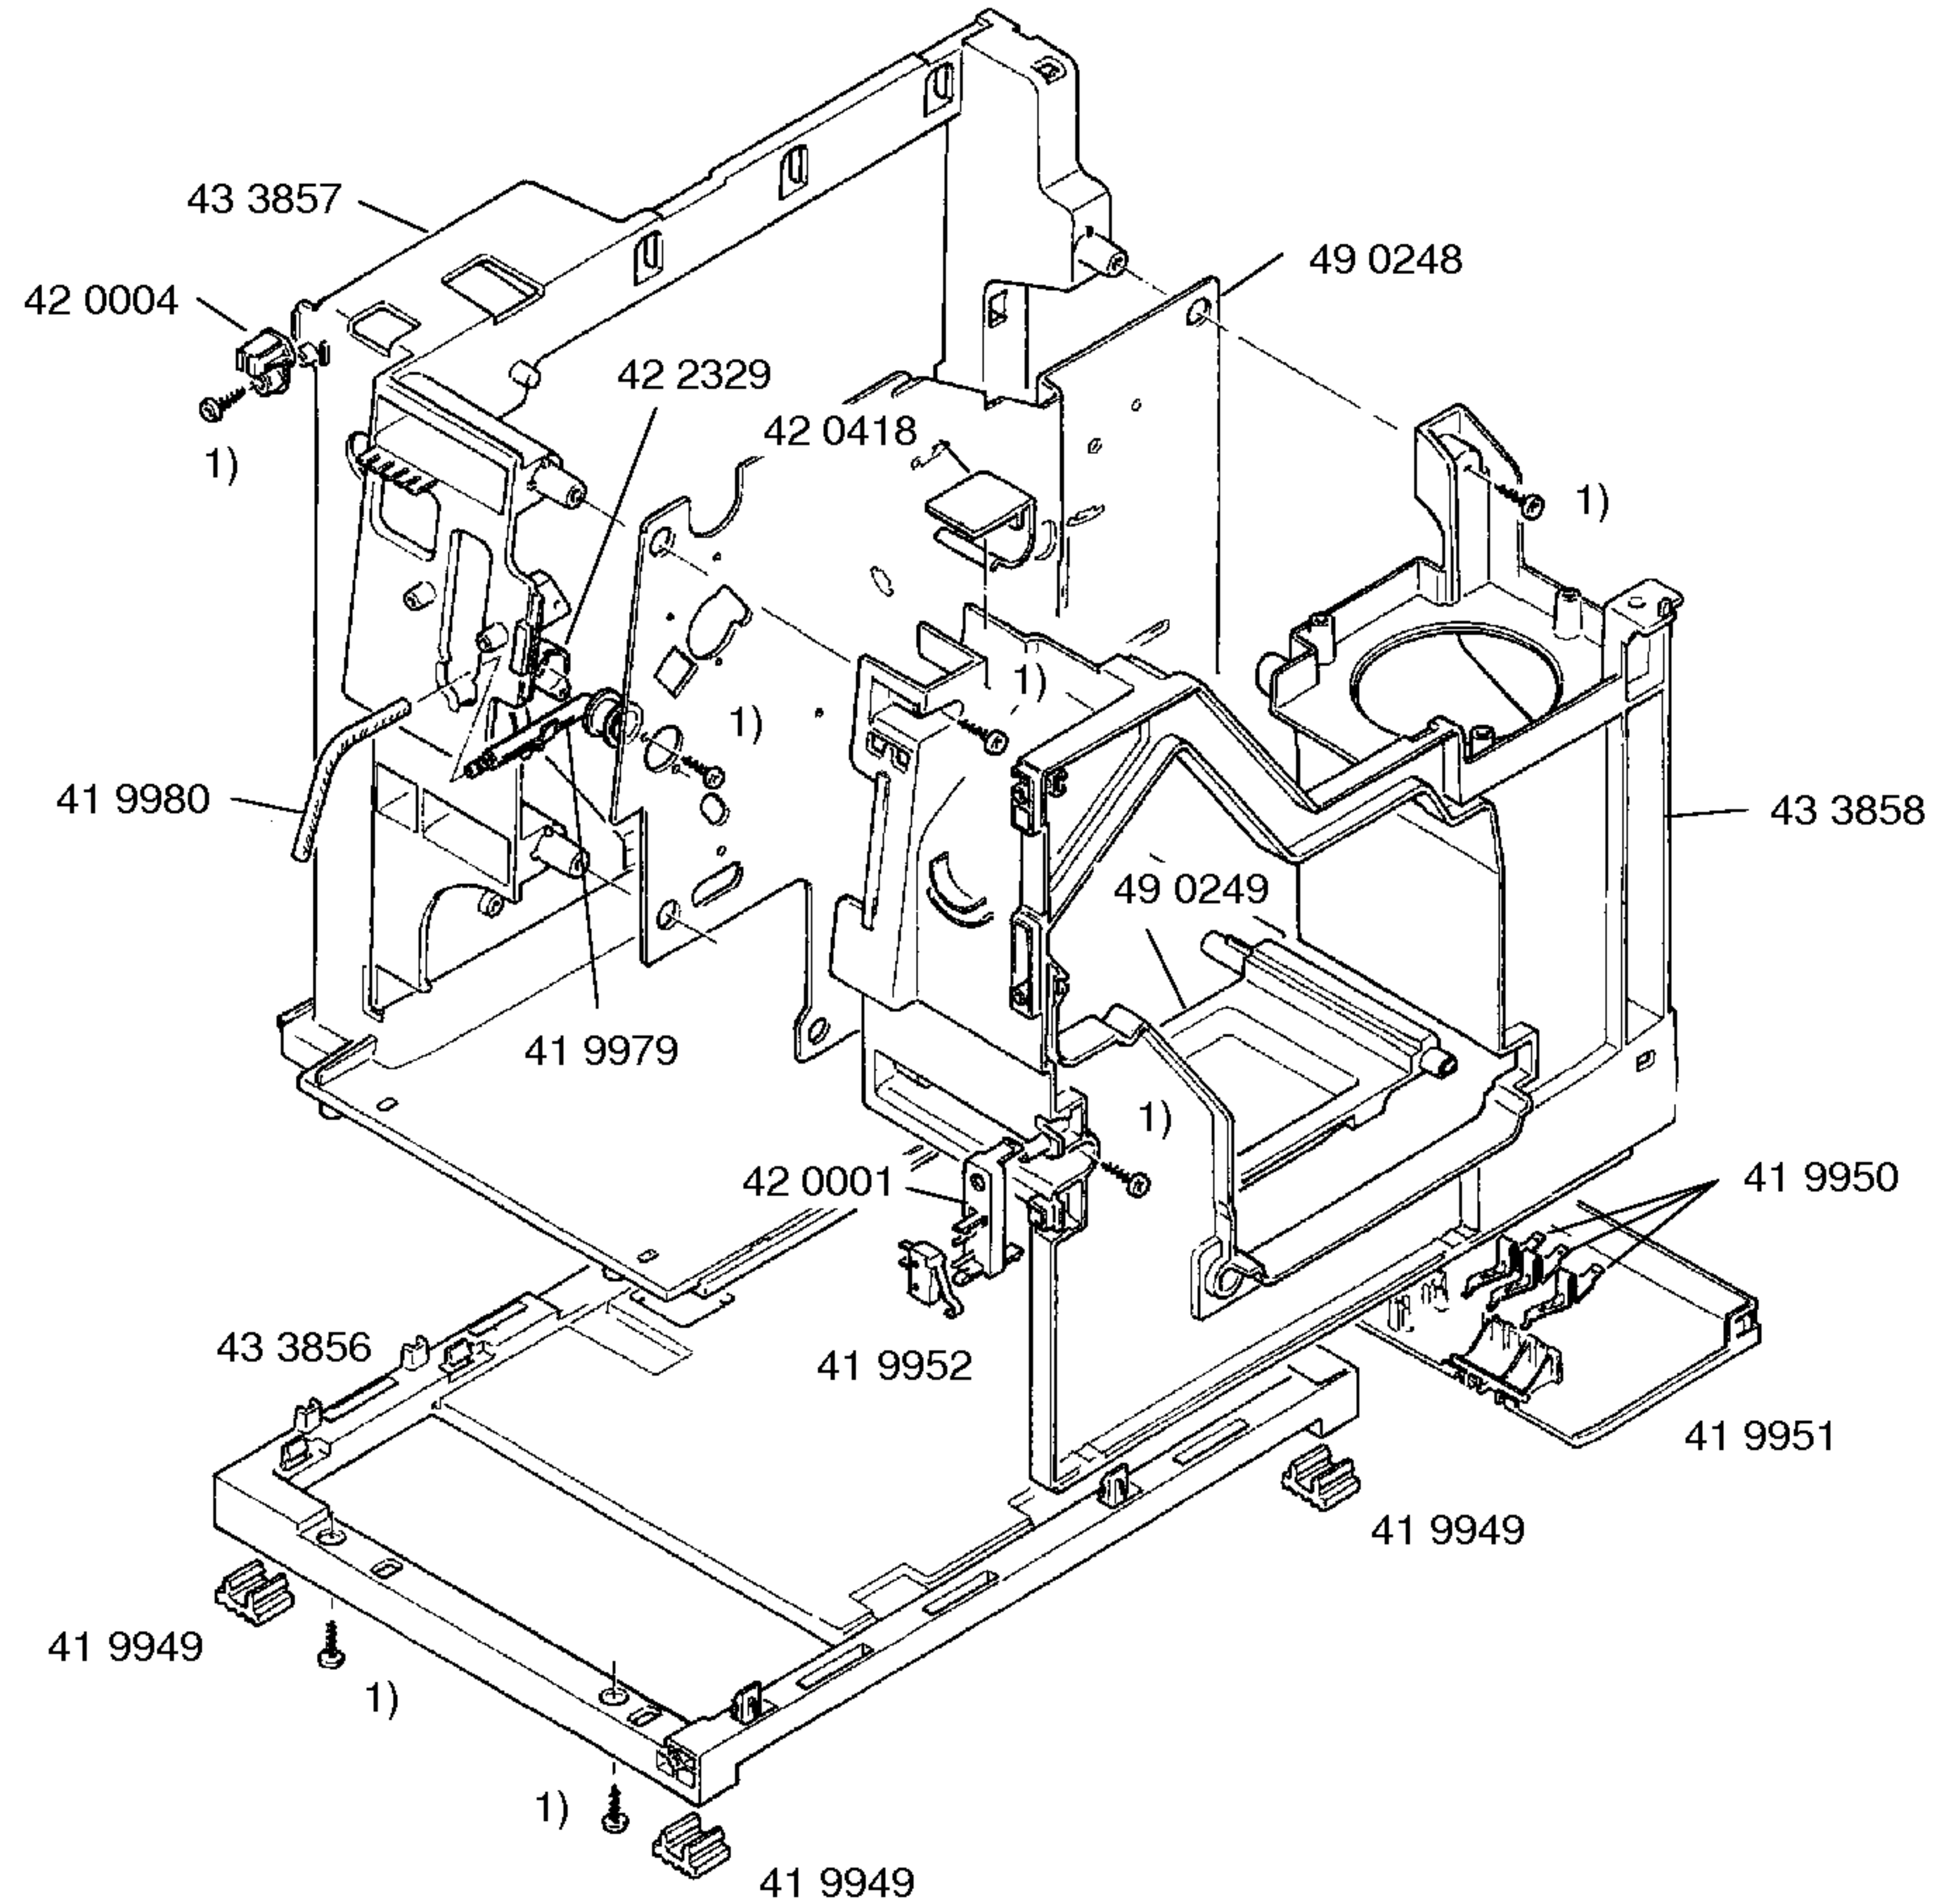

Gebrauchsanweisung
 58 4135
 (de,en,fr,it,nl,tr,es,ru,pl)
 58 4792
 (pt,el,hu,bg,ar,sv,no,fi,
 da)

Kurzanleitung
 58 6352
 (de,en)

Entkalker, flüssig
 31 0451
 Silikonfett
 31 0574
 Reinigertabletten
 31 0575
 Teststreifen
 Wasserhärte
 05 6317

Zubehör:
 Wasserfilter
 46 1732

Kaffee
 Leone Super Crema
 1 kg Bohnen
 46 1642
 Leone Oro
 1 kg Bohnen
 46 1643

1) 41 9948

1) 41 9948

- 1) 41 9948
- 2) 41 9958

- 1) 41 9948
- 2) 420936

- 1) 41 9948
- 2) 42 0936
- 3) 41 9989

1) 49 0247

3) 41 9967