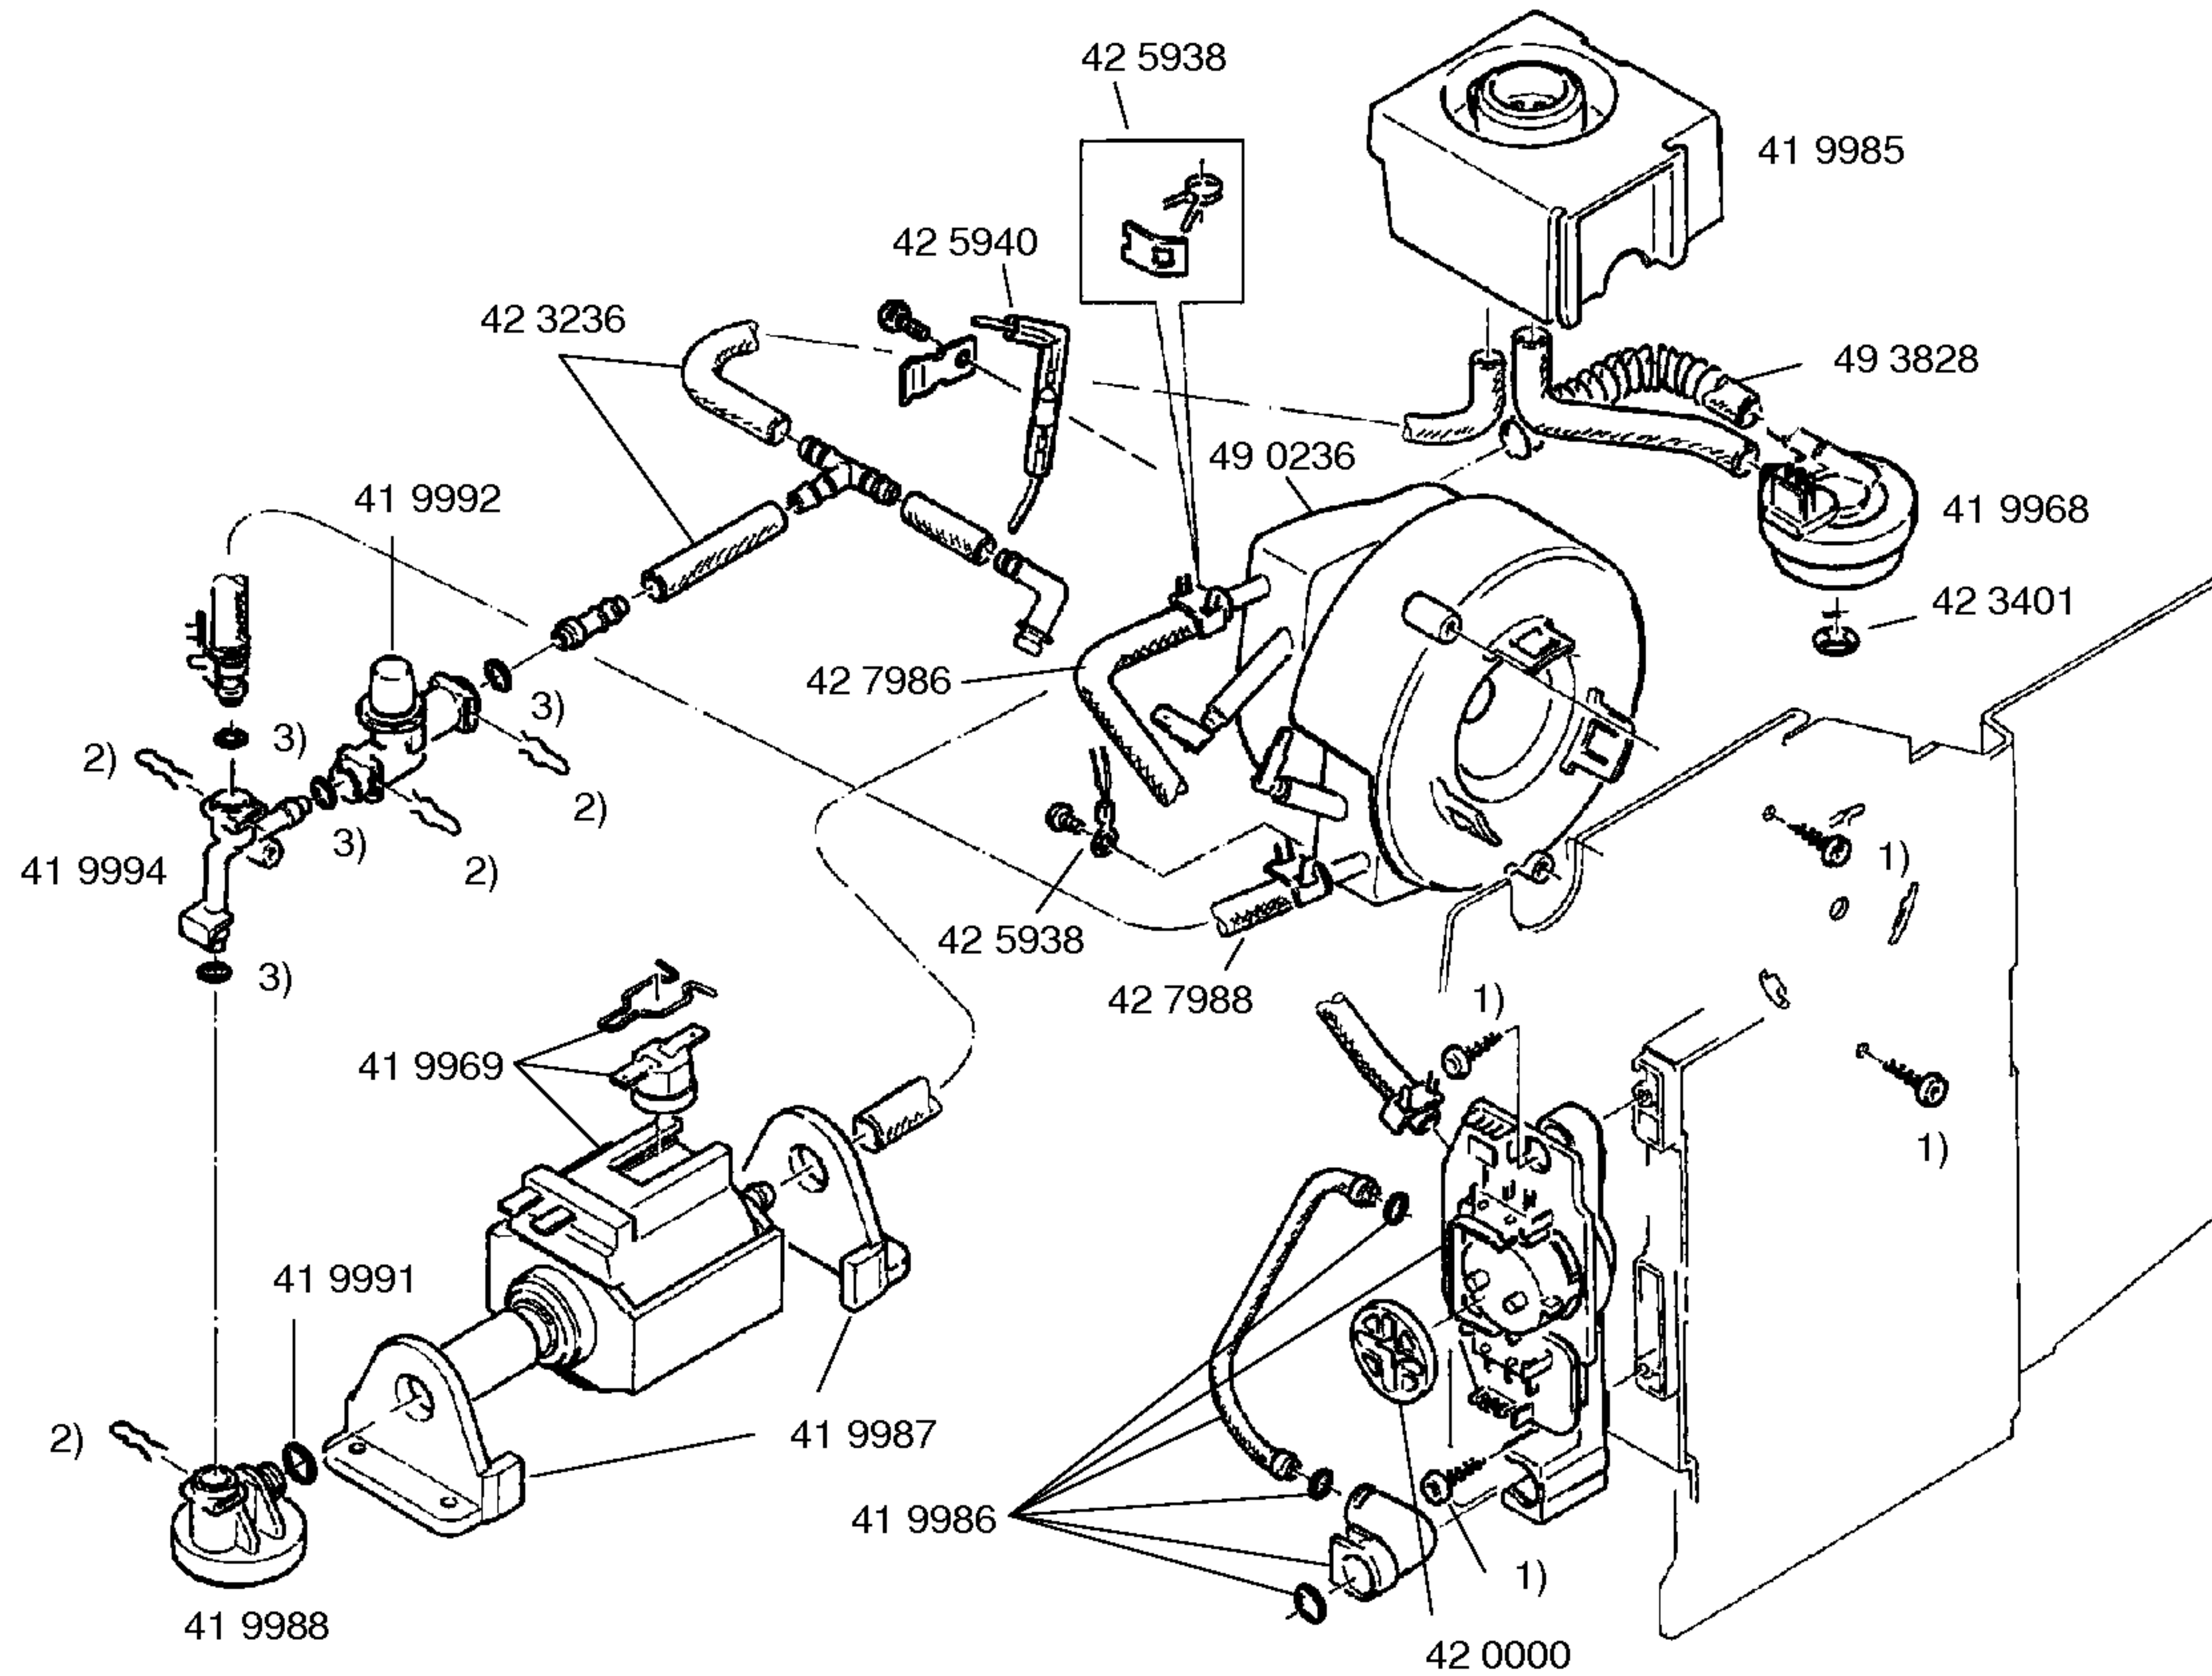

Gebrauchsanweisung
 58 4135
 (de,en,fr,it,nl,tr,es,ru,pl)
 58 4792
 (pt,el,hu,bg,ar,sv,no,fi,
 da)

Kurzanleitung
 58 6352
 (de,en)

Entkalker, flüssig
 31 0451
 Silikonfett
 31 0574
 Reinigertabletten
 31 0575
 Teststreifen
 Wasserhärte
 05 6317

Zubehör:
 Wasserfilter
 46 1732

Kaffee
 Leone Super Crema
 1 kg Bohnen
 46 1642
 Leone Oro
 1 kg Bohnen
 46 1643

1) 41 9948

1) 41 9948

- 1) 41 9948
- 2) 41 9958

- 1) 41 9948
- 2) 420936

- 1) 41 9948
- 2) 42 0936
- 3) 41 9989

1) 49 0247

3) 41 9967