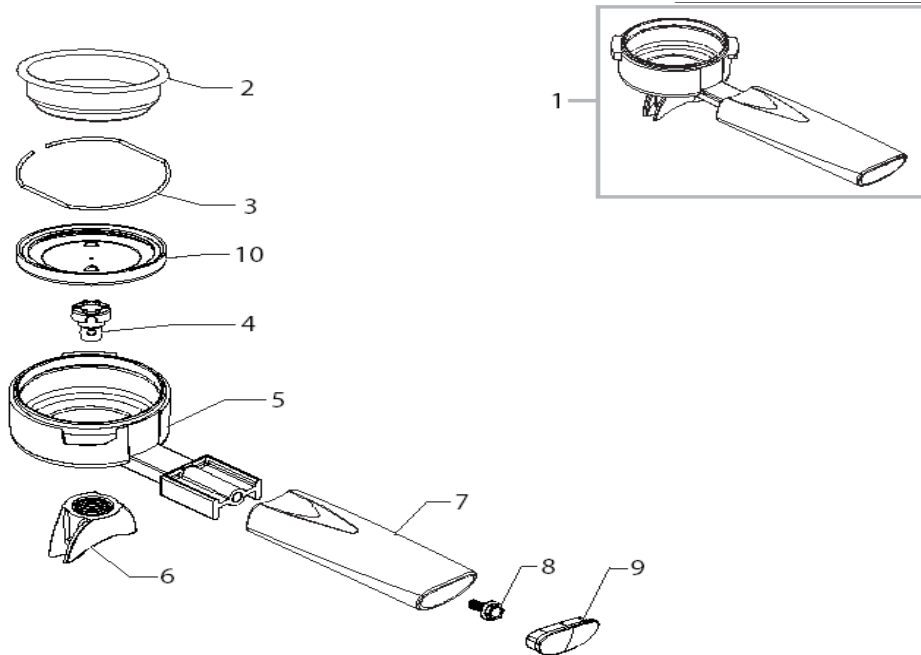

Nina

POS	SAECO No.	Portafilter P234 E90061 Rev. 02 Code: 11009765	NOTES	Italy Part No.
Yellow = Not Available unless Special Ordered				
1	#N/A	CARBONA FILTERHOLDER P234 ASSY.		11009765
2	11007038	Filter, Perfect Crema D.0.6 MM		
3	#N/A	RETAINING - FILTER SPRING		18G1514
4	4301007000	Support Peg		
5	#N/A	POLISHED ALLUM.FILTERH.NEWGEN		11007943
6	#N/A	POLISHED ALUM.2WAY COFF.DISPEN.P234		11008119
7	#N/A	CARBONA FILTERHOLD.HANDLE P234		11007905
8	#N/A	6X16 GALVAN. SPECIAL SCREW		WGADM1319
9	#N/A	CARBONA CAP FILTERHOL.HANDLE P234		11007945
10	GG0117	Rubber Gasket		