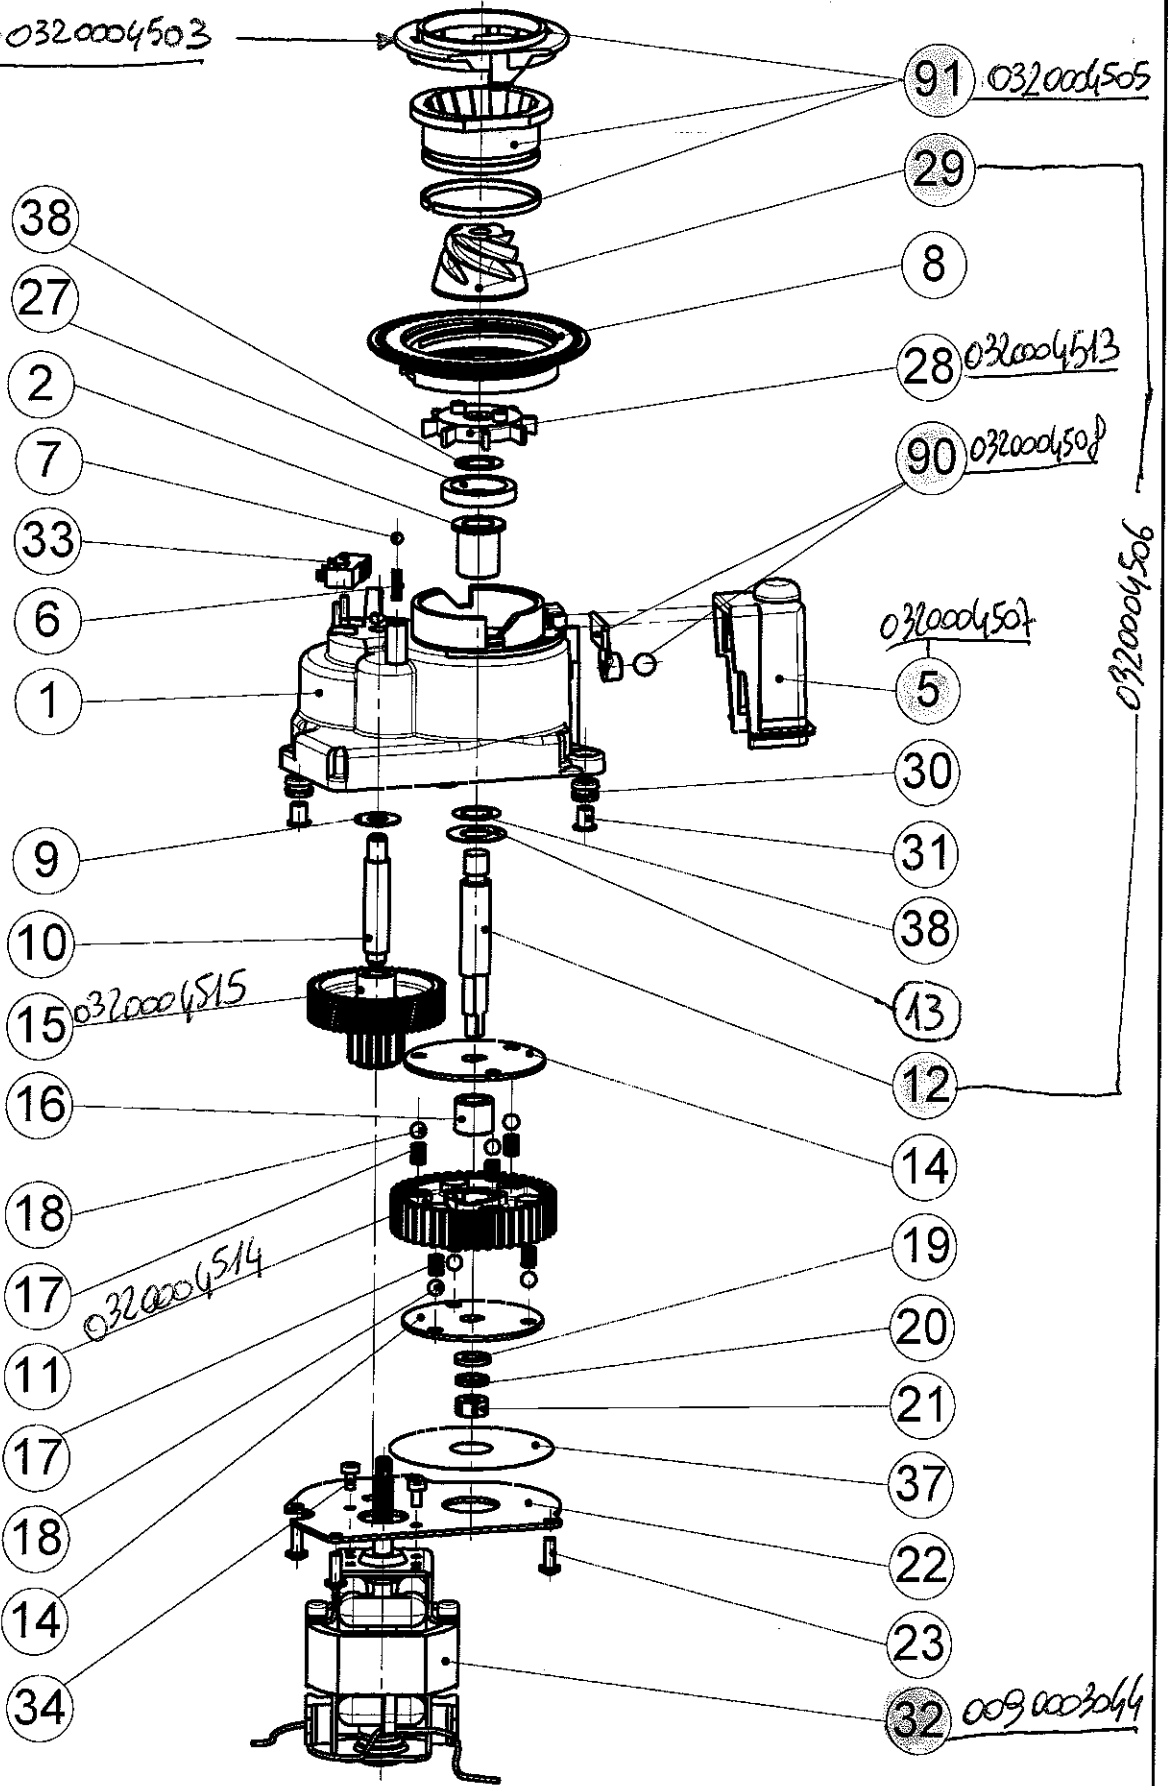

Anello Macina - 0320004503

0320004500CL Macimino V230 cl REG. STD - RED  
 0320004500CL Macimino V230 cl REG. MM - GREEN

Mahleinheit kompl. EL 60 230V grinder complete EL 60 230V		Masstab 1:2.5	Erstellt MF	01.07.03
		Format: A4	Geprüft mfae	11.01.05
ELDOROT ROTHRIST AG Switzerland		Blatt: 1/1	1262.90046 -	