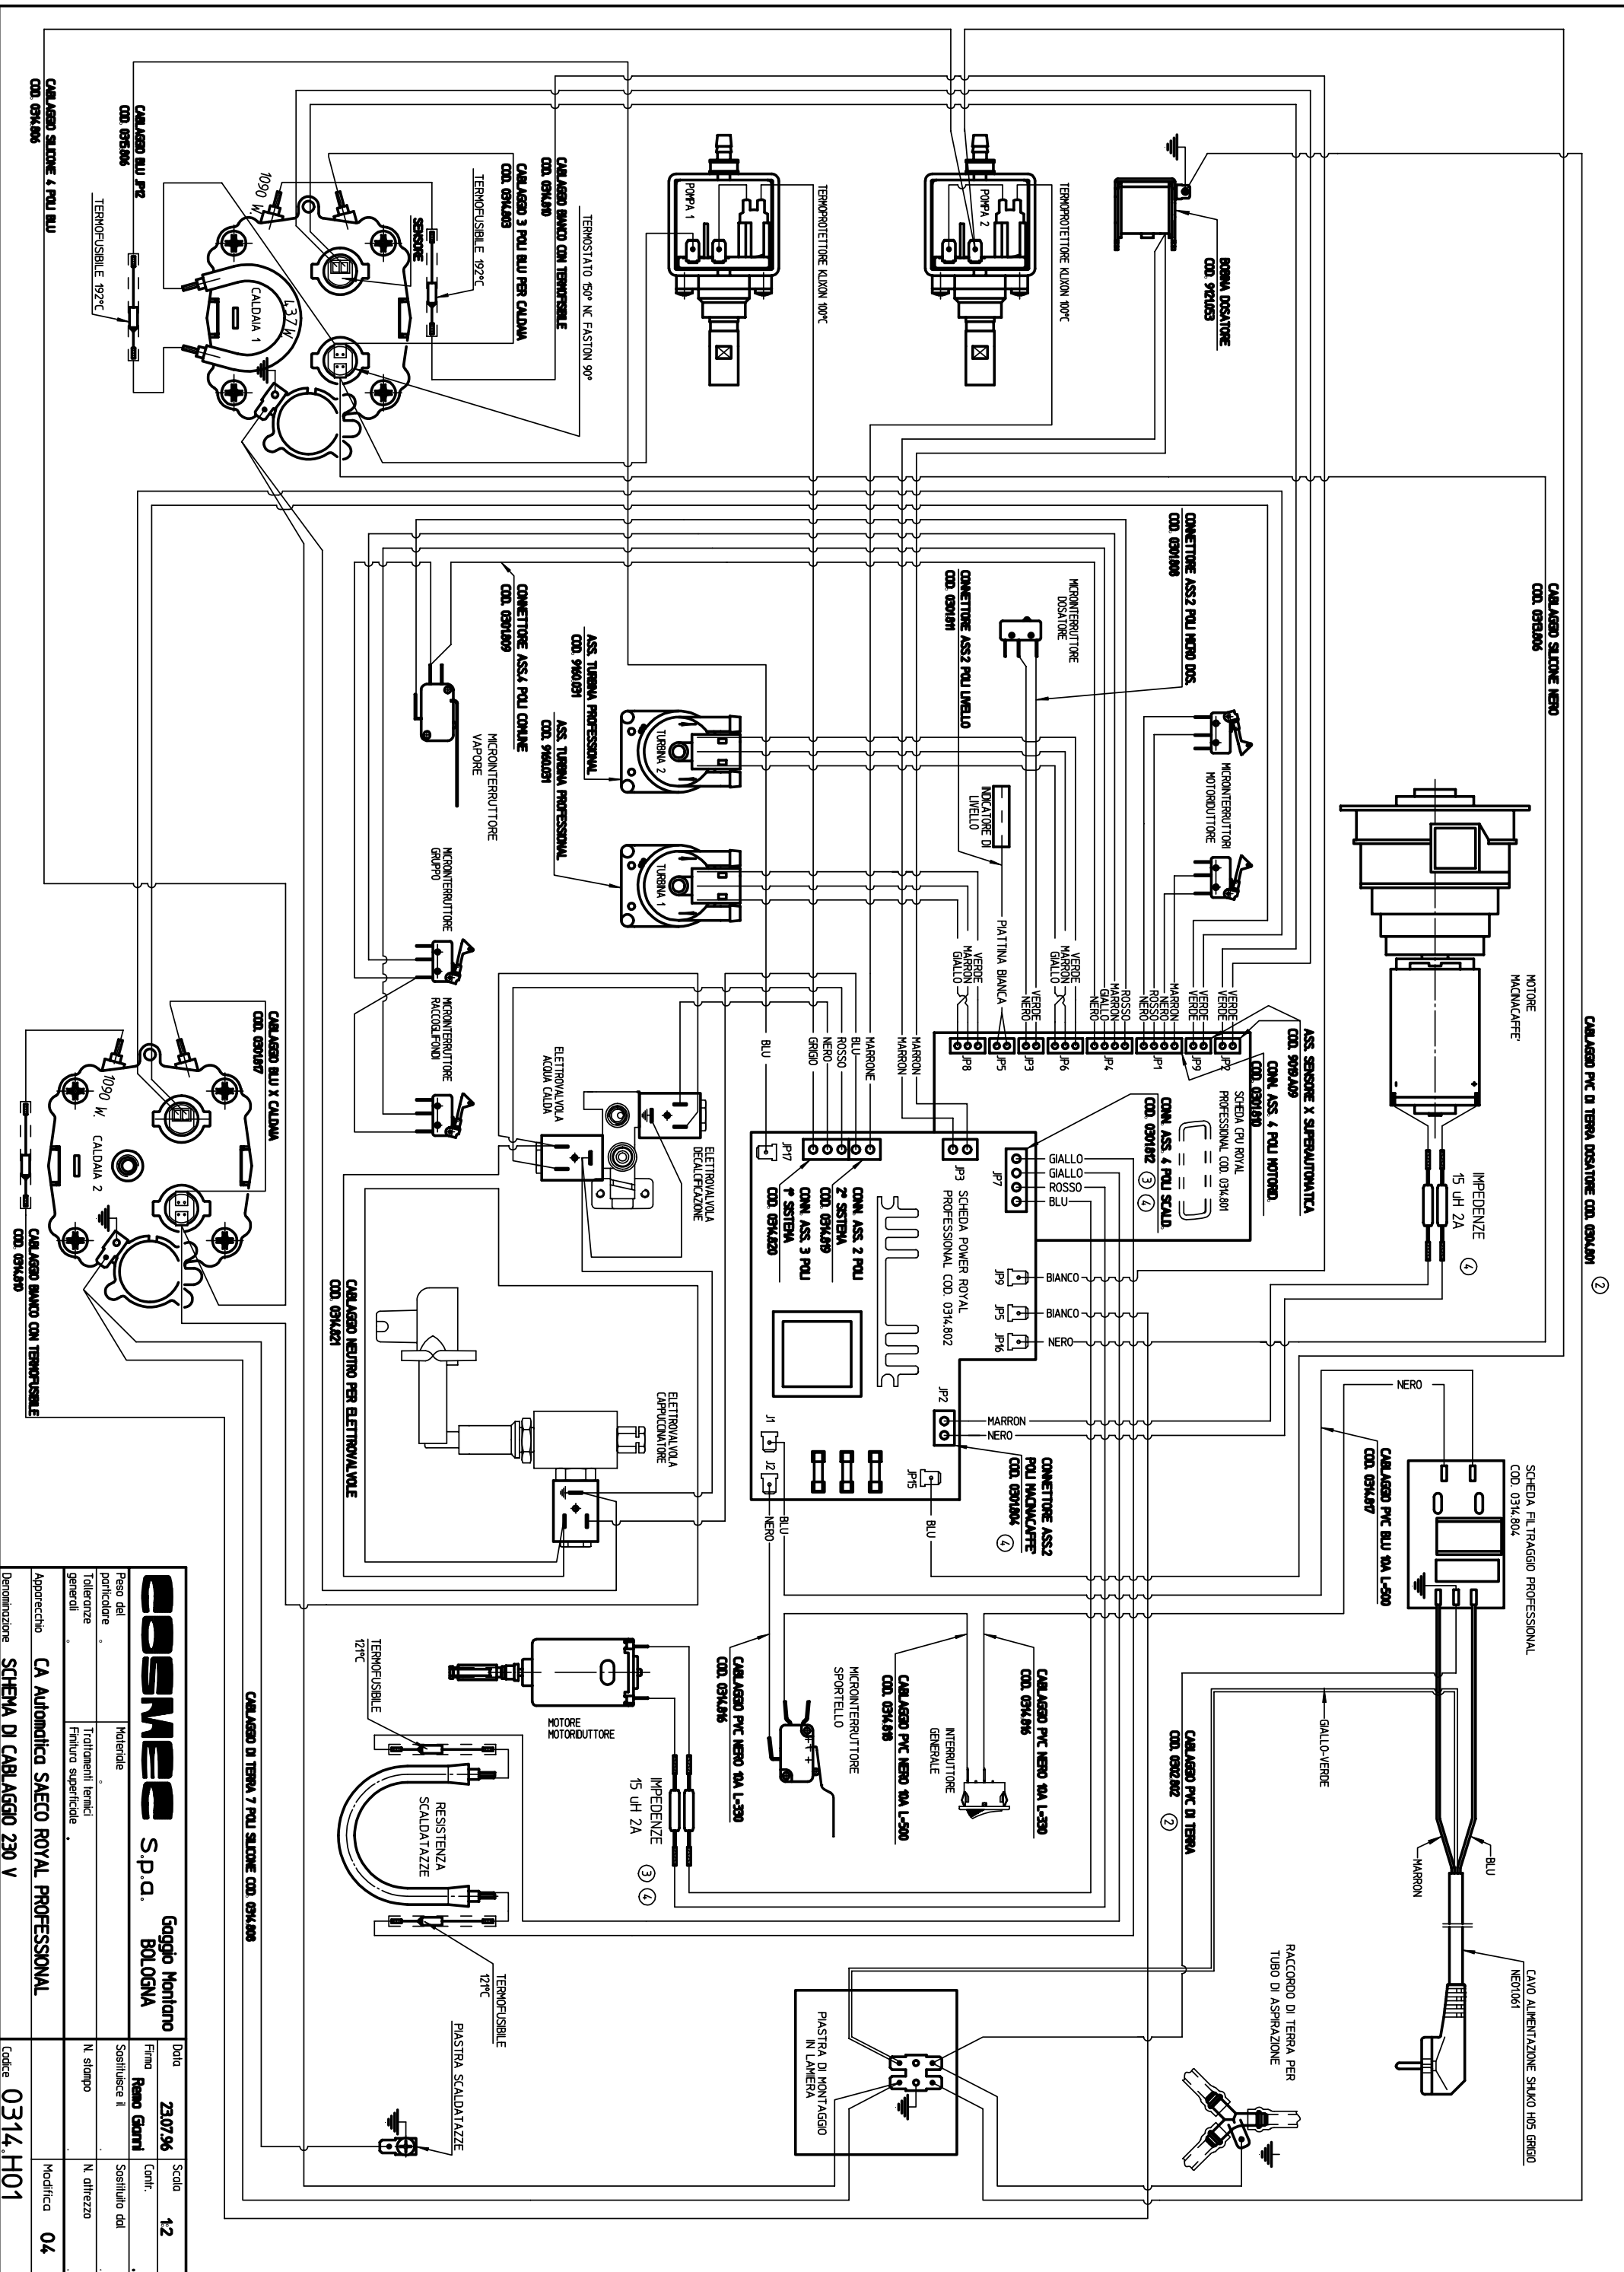

Modifiche : variate le quote contrassegnate con :
 (1) (2) (3) (4) (5) (6)

Modifiche : variate le quote contrassegnate con :
 (1) 29.10.96 Remo Gianni (4) 04.06.99 Bruni Andrea
 (2) 20.12.96 Remo Gianni (5) _____
 (3) 16.05.97 Aless.TONELLI (6) _____

cosmec S.p.A.		Sede Bologna	
Pesa del particolare		Fino 23.07.96	
Tolleranze generali		Sostituisce il Remo Gianni	
Approccio		Codice 0314.H01	
CA Automatica SAECO ROYAL PROFESSIONAL		Scad. 12	
SCHEMA DI CABLAGGIO 230 V		Contr. 04	