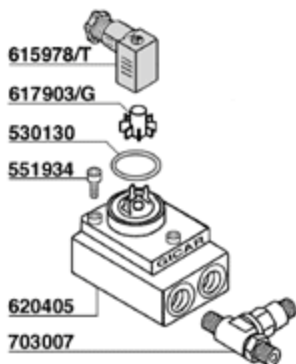

**MOTORE RAFFREDDATO AD ACQUA - MOTOR WATERCOOL**

**703015**

PULSANTIERA + CENTRALINA  
TOUCHPAD + ELECTRONIC BOX

**703016**

PULSANTIERA  
TOUCHPAD

**703060**

SPHERA

PULSANTIERA SCALDATAZZE  
CUP WARMER TOUCHPAD

PULSANTIERA EROGAZIONE  
1 BREW TOUCHPAD

**703031**

**703059**

CROMATO  
CHROME PLATED

**700574** 220V

**700574/11** 110V

**703017** 220V

**401920**