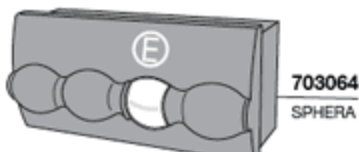

**703061**

SPHERA EVD

PULSANTIERA CAFFÈ  
COFFEE TOUCHPAD

**703062**

SPHERA

PULSANTIERA SERVIZI  
SERVICE TOUCHPAD

**703064**

SPHERA

PULSANTIERA EROGAZIONE  
1 BREW TOUCHPAD

**703031**

**703059**

CROMATO  
CHROME PLATED

**700574** 220V

**700574/11** 110V

**703017** 220V

**401920**