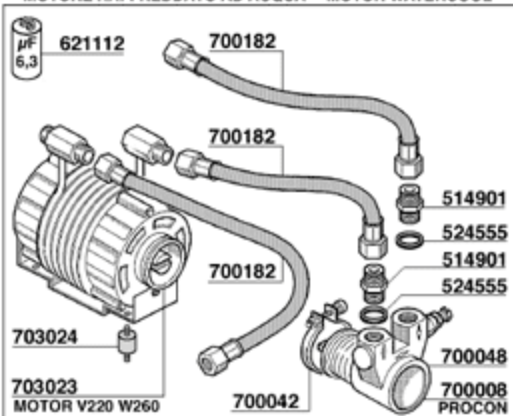

**MOTORE RAFFREDDATO AD ACQUA - MOTOR WATERCOOL**

**703015**

PULSANTIERA + CENTRALINA  
TOUCHPAD + ELECTRONIC BOX

**703016**

PULSANTIERA  
TOUCHPAD

**703060**

SPHERA

PULSANTIERA SCALDATAZZE  
CUP WARMER TOUCHPAD

**703061**

SPHERA EVD

PULSANTIERA CAFFÈ  
COFFEE TOUCHPAD

**703062**

SPHERA

PULSANTIERA SERVIZI  
SERVICE TOUCHPAD

**703064**

SPHERA

PULSANTIERA EROGAZIONE  
1 BREW TOUCHPAD

**703031**

**703059**

CROMATO  
CHROME PLATED

**700574** 220V

**700574/11** 110V

**703017** 220V

**401920**