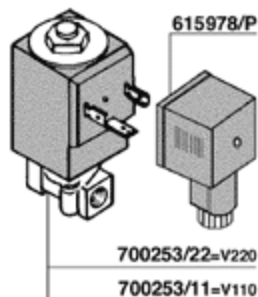

**MOTORE RAFFREDDATO AD ACQUA - MOTOR WATERCOOL**

**703015**

PULSANTIERA + CENTRALINA  
TOUCHPAD + ELECTRONIC BOX

**703016**

PULSANTIERA  
TOUCHPAD

**703060**

SPHERA

PULSANTIERA SCALDATAZZE  
CUP WARMER TOUCHPAD

PULSANTIERA EROGAZIONE  
1 BREW TOUCHPAD

**703031**

**703059**

CROMATO  
CHROME PLATED

**700574** 220V

**700574/11** 110V

**703017** 220V

**401920**