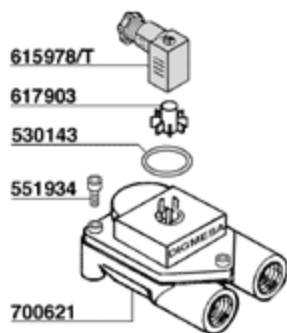

**MOTORE RAFFREDDATO AD ACQUA - MOTOR WATERCOOL**

**703015**

PULSANTIERA + CENTRALINA  
TOUCHPAD + ELECTRONIC BOX

**703016**

PULSANTIERA  
TOUCHPAD

**703060**

SPHERA

PULSANTIERA SCALDATAZZE  
CUP WARMER TOUCHPAD

**703061**

SPHERA EVD

PULSANTIERA CAFFÈ  
COFFEE TOUCHPAD

**703062**

SPHERA

PULSANTIERA SERVIZI  
SERVICE TOUCHPAD

**703064**

SPHERA

PULSANTIERA EROGAZIONE  
1 BREW TOUCHPAD

**703031**

**703059**

CROMATO  
CHROME PLATED

**700574** 220V

**700574/11** 110V

**703017** 220V

**401920**