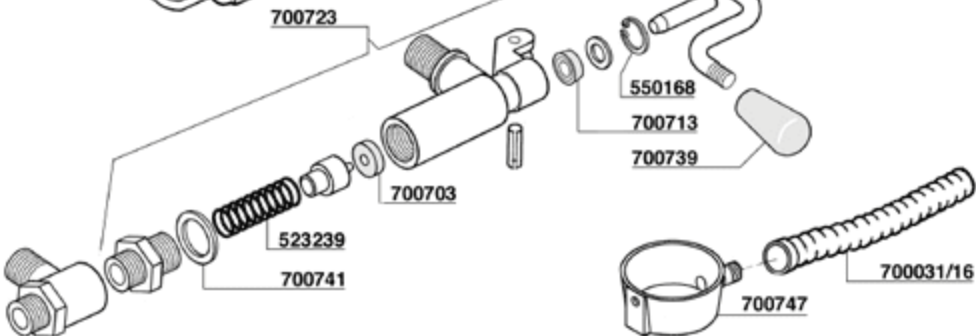

**MOTORE RAFFREDDATO AD ACQUA - MOTOR WATERCOOL**

**703015**

PULSANTIERA + CENTRALINA  
TOUCHPAD + ELECTRONIC BOX

**703016**

PULSANTIERA  
TOUCHPAD

**703060**

SPHERA

PULSANTIERA SCALDATAZZE  
CUP WARMER TOUCHPAD

**703061**

SPHERA EVD

PULSANTIERA CAFFÈ  
COFFEE TOUCHPAD

**703062**

SPHERA

PULSANTIERA SERVIZI  
SERVICE TOUCHPAD

**703064**

SPHERA

PULSANTIERA EROGAZIONE  
1 BREW TOUCHPAD

**703031**

**703059**

CROMATO  
CHROME PLATED

**700574** 220V

**700574/11** 110V

**703017** 220V

**401920**