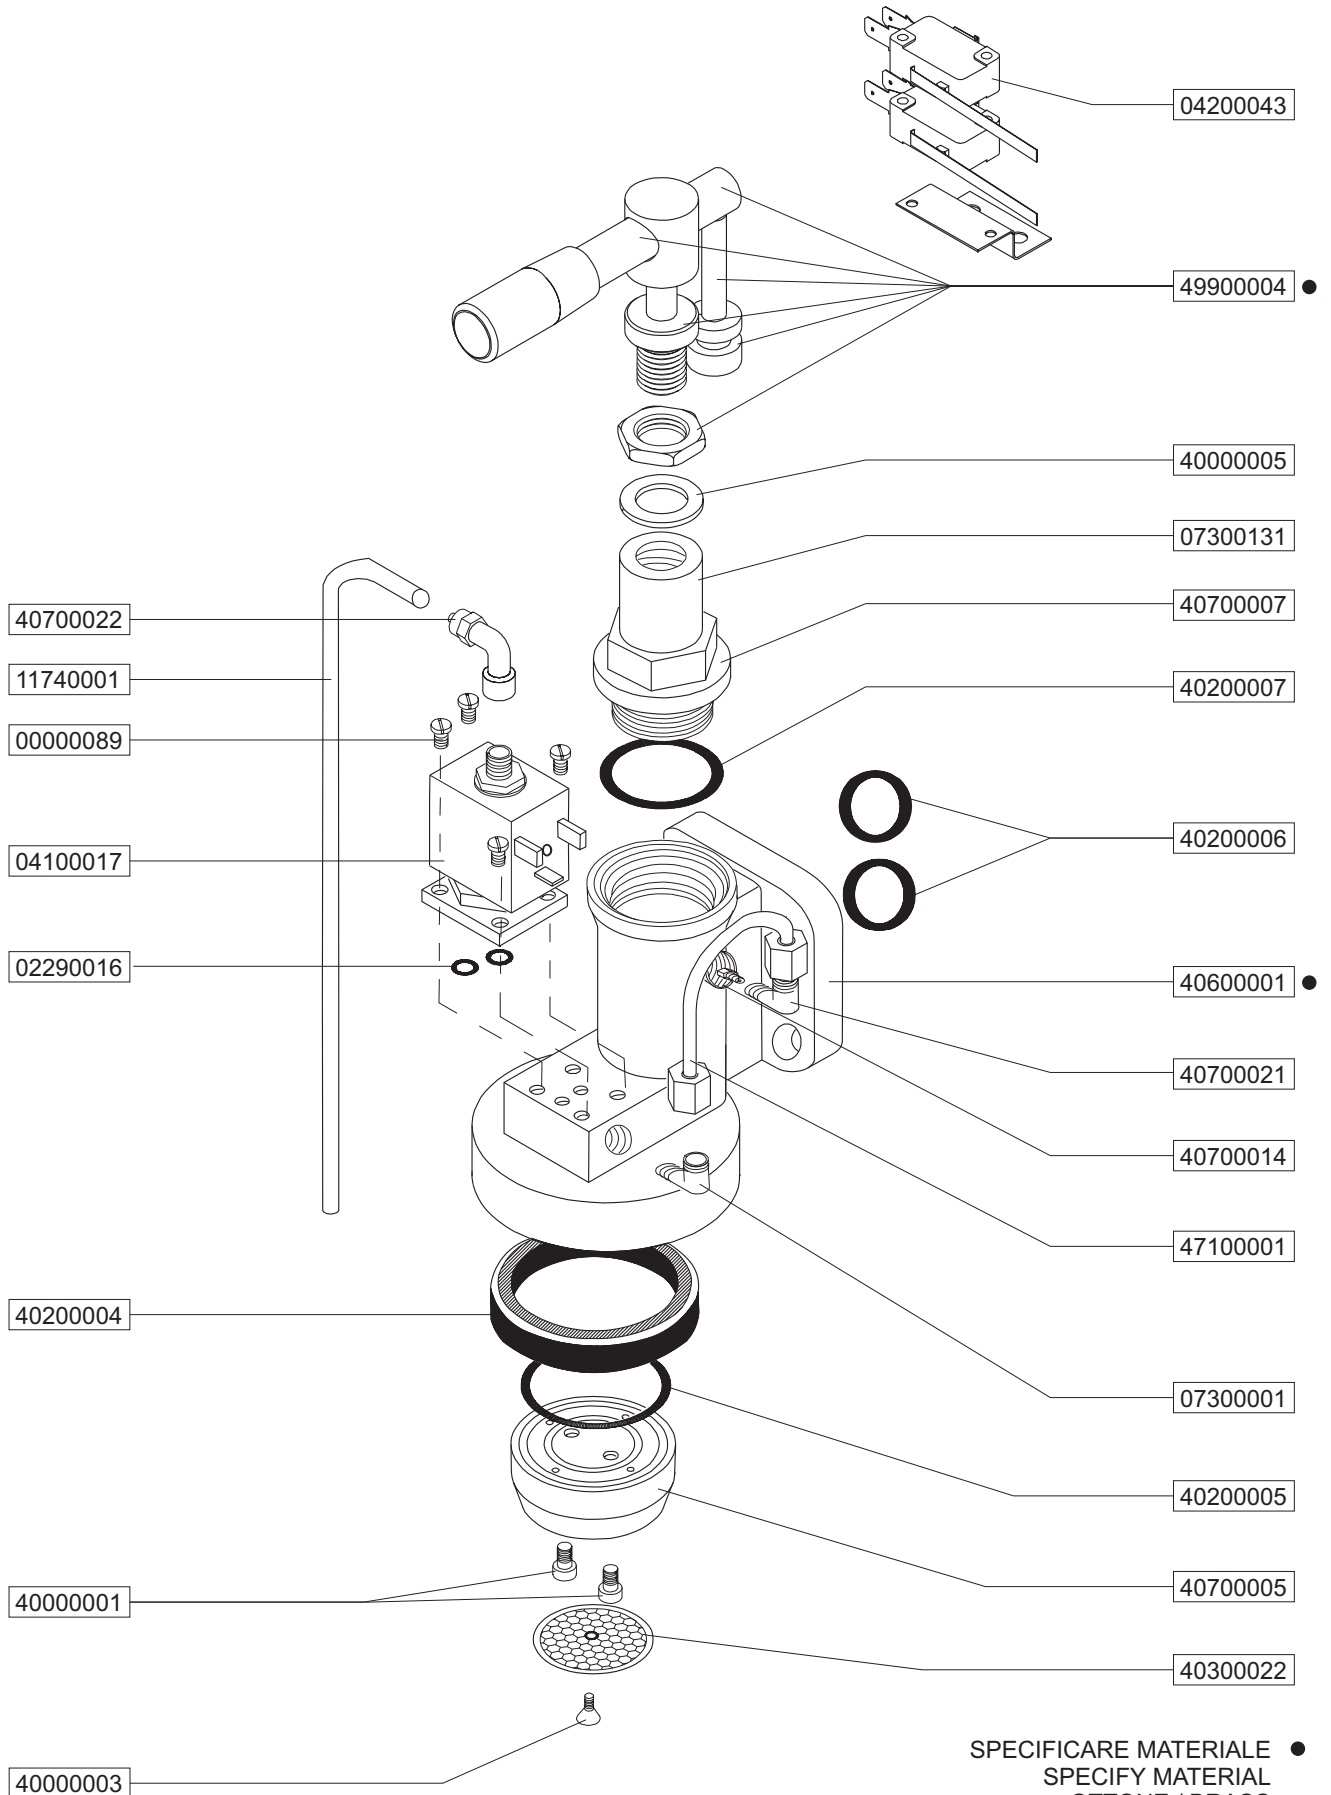

0900011

4070003 2G

4070004 3G

4050005

PARTI IDRAULICHE  
HYDRAULIC PARTS

**GRUPPO EROGATORE VENUS S**  
COMPLETE POURING UNIT VENUS S

SPECIFICARE MATERIALE ●  
SPECIFY MATERIAL  
OTTONE / BRASS  
RAME / COPPER  
CROMO / CHROMED

# GRUPPO EROGATORE VENUS V COMPLETE POURING UNIT VENUS V

V  
E  
N  
U  
S  
  
B  
A  
R

SPECIFICARE MATERIALE ●  
SPECIFY MATERIAL  
OTTONE / BRASS  
RAME / COPPER  
CROMO / CHROMED

RUBINETTO VAPORE / ACQUA CALDA - LIVELLO ACQUA  
STEAM VALVE / HOT WATER - WATER LEVEL