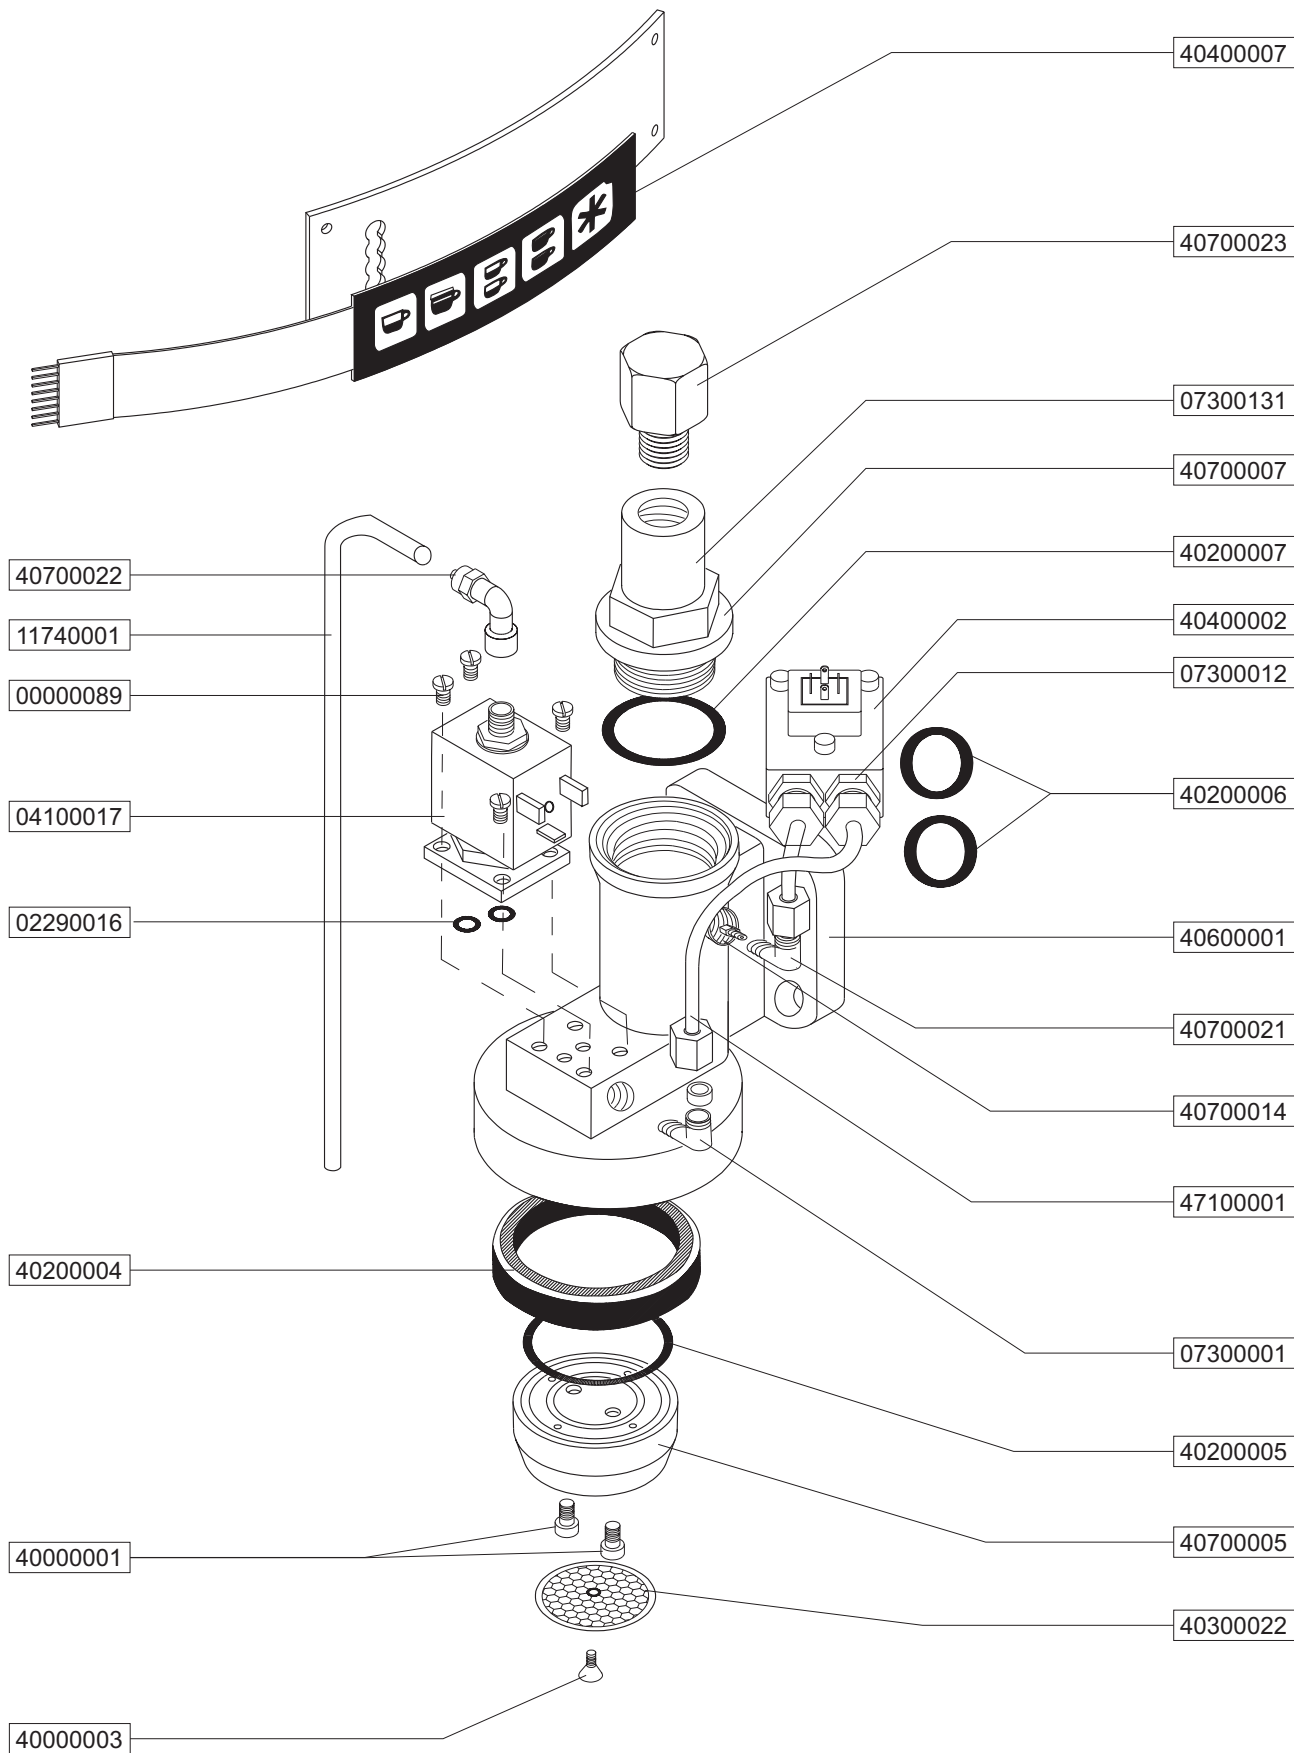

0900011

4070003 2G

4070004 3G

4050005

PARTI IDRAULICHE  
HYDRAULIC PARTS

**GRUPPO EROGATORE VENUS S**  
COMPLETE POURING UNIT VENUS S

SPECIFICARE MATERIALE ●  
SPECIFY MATERIAL  
OTTONE / BRASS  
RAME / COPPER  
CROMO / CHROMED

# GRUPPO EROGATORE VENUS V COMPLETE POURING UNIT VENUS V

V  
E  
N  
U  
S  
  
B  
A  
R

SPECIFICARE MATERIALE ●  
SPECIFY MATERIAL  
OTTONE / BRASS  
RAME / COPPER  
CROMO / CHROMED

RUBINETTO VAPORE / ACQUA CALDA - LIVELLO ACQUA  
STEAM VALVE / HOT WATER - WATER LEVEL