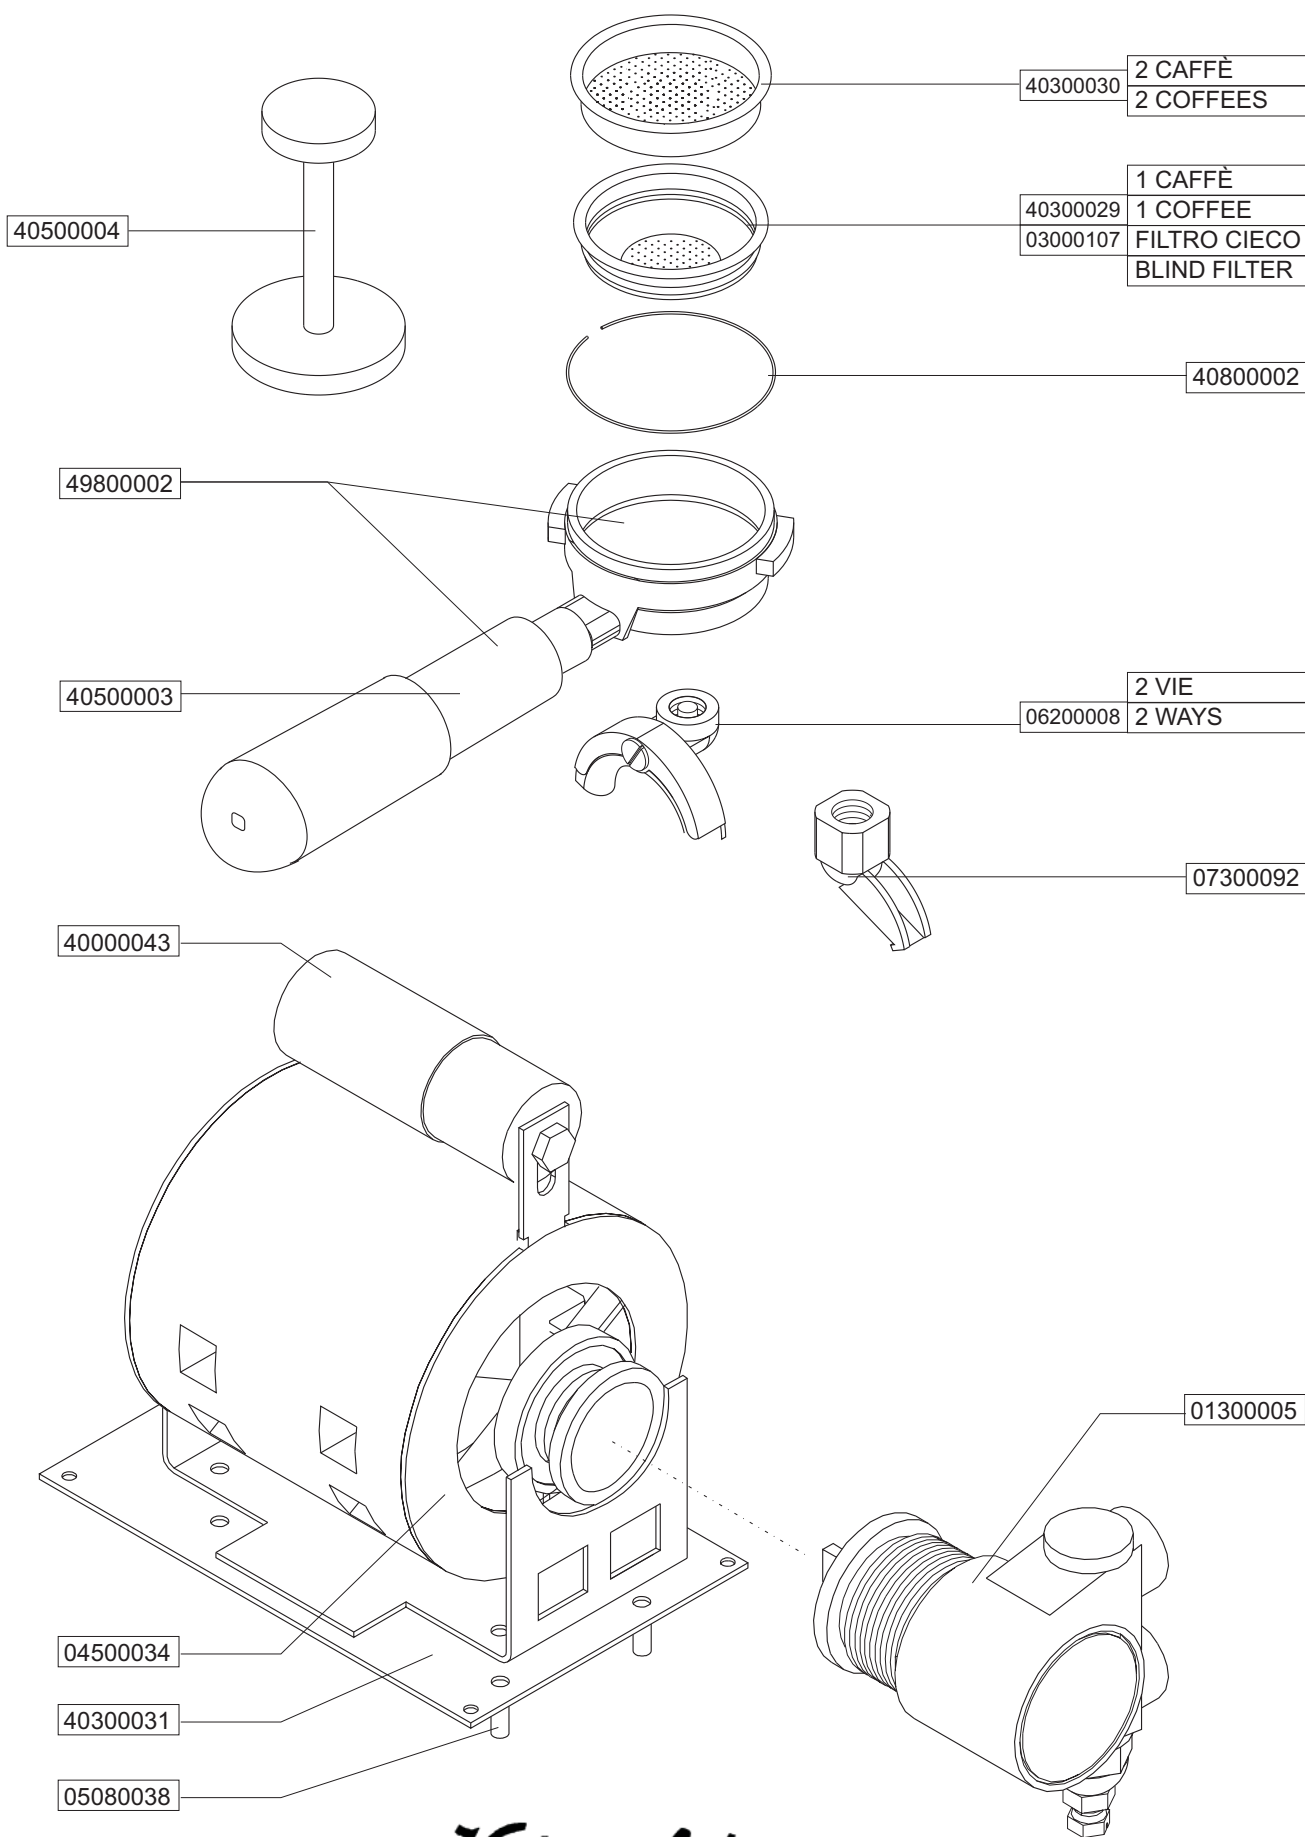

PORTAFILTRO E FILTRO, POMPA
FILTERHOLDER, FILTER, PUMP