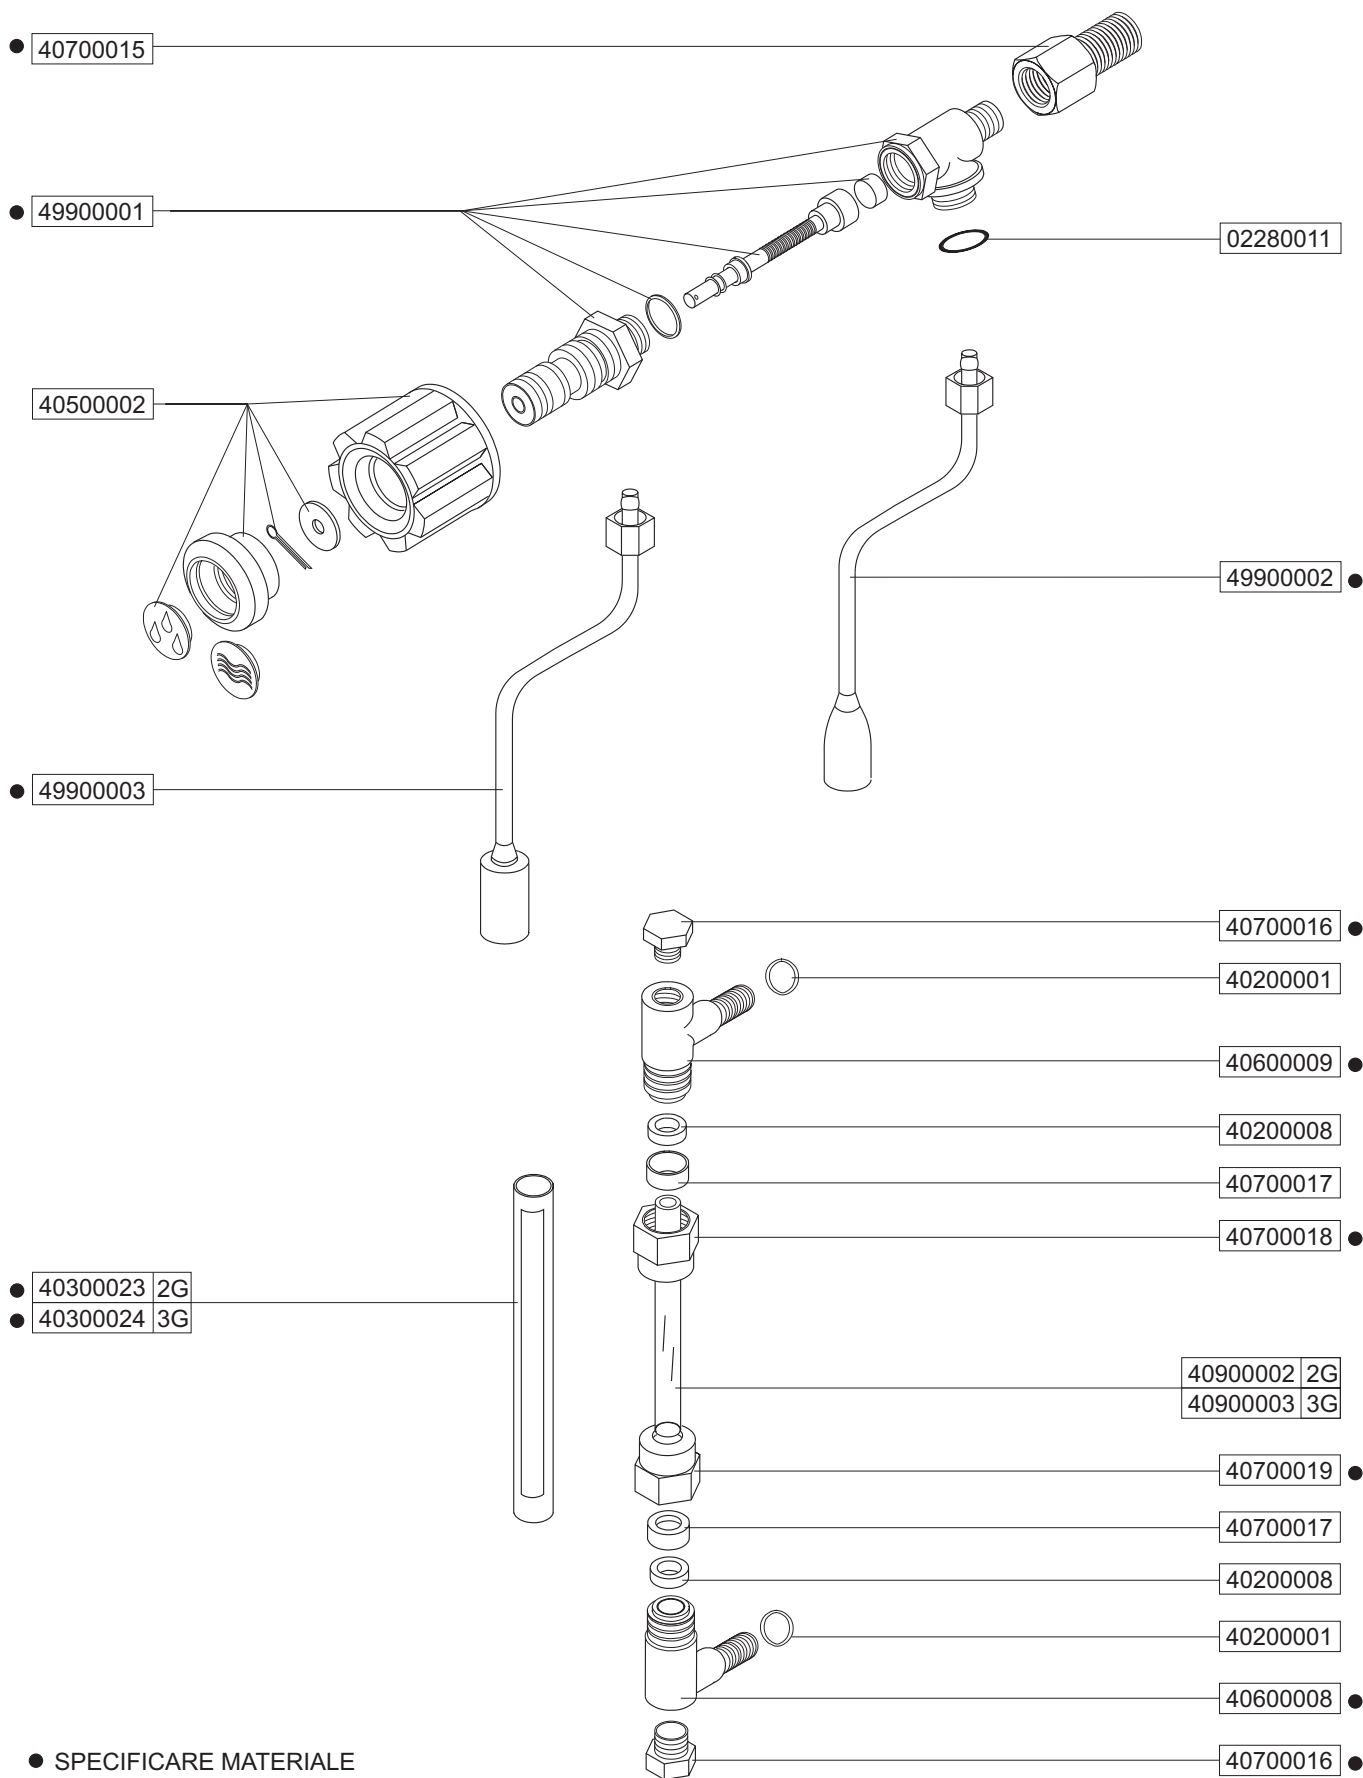

TUV 0100028  
98013001

4020002 2G  
4020009 3G

4030027 2G  
4030028 3G

4070001 2G  
4070002 3G

4030020 2G  
4030021 3G

4040001 2GV  
4040001 3GV

4050006

0920006

0900011

4070003 2G

4070004 3G

4050005

PARTI IDRAULICHE  
HYDRAULIC PARTS

**GRUPPO EROGATORE VENUS S**  
COMPLETE POURING UNIT VENUS S

SPECIFICARE MATERIALE ●  
SPECIFY MATERIAL  
OTTONE / BRASS  
RAME / COPPER  
CROMO / CHROMED

# GRUPPO EROGATORE VENUS V COMPLETE POURING UNIT VENUS V

V  
E  
N  
U  
S  
  
B  
A  
R

SPECIFICARE MATERIALE ●  
SPECIFY MATERIAL  
OTTONE / BRASS  
RAME / COPPER  
CROMO / CHROMED

RUBINETTO VAPORE / ACQUA CALDA - LIVELLO ACQUA  
STEAM VALVE / HOT WATER - WATER LEVEL