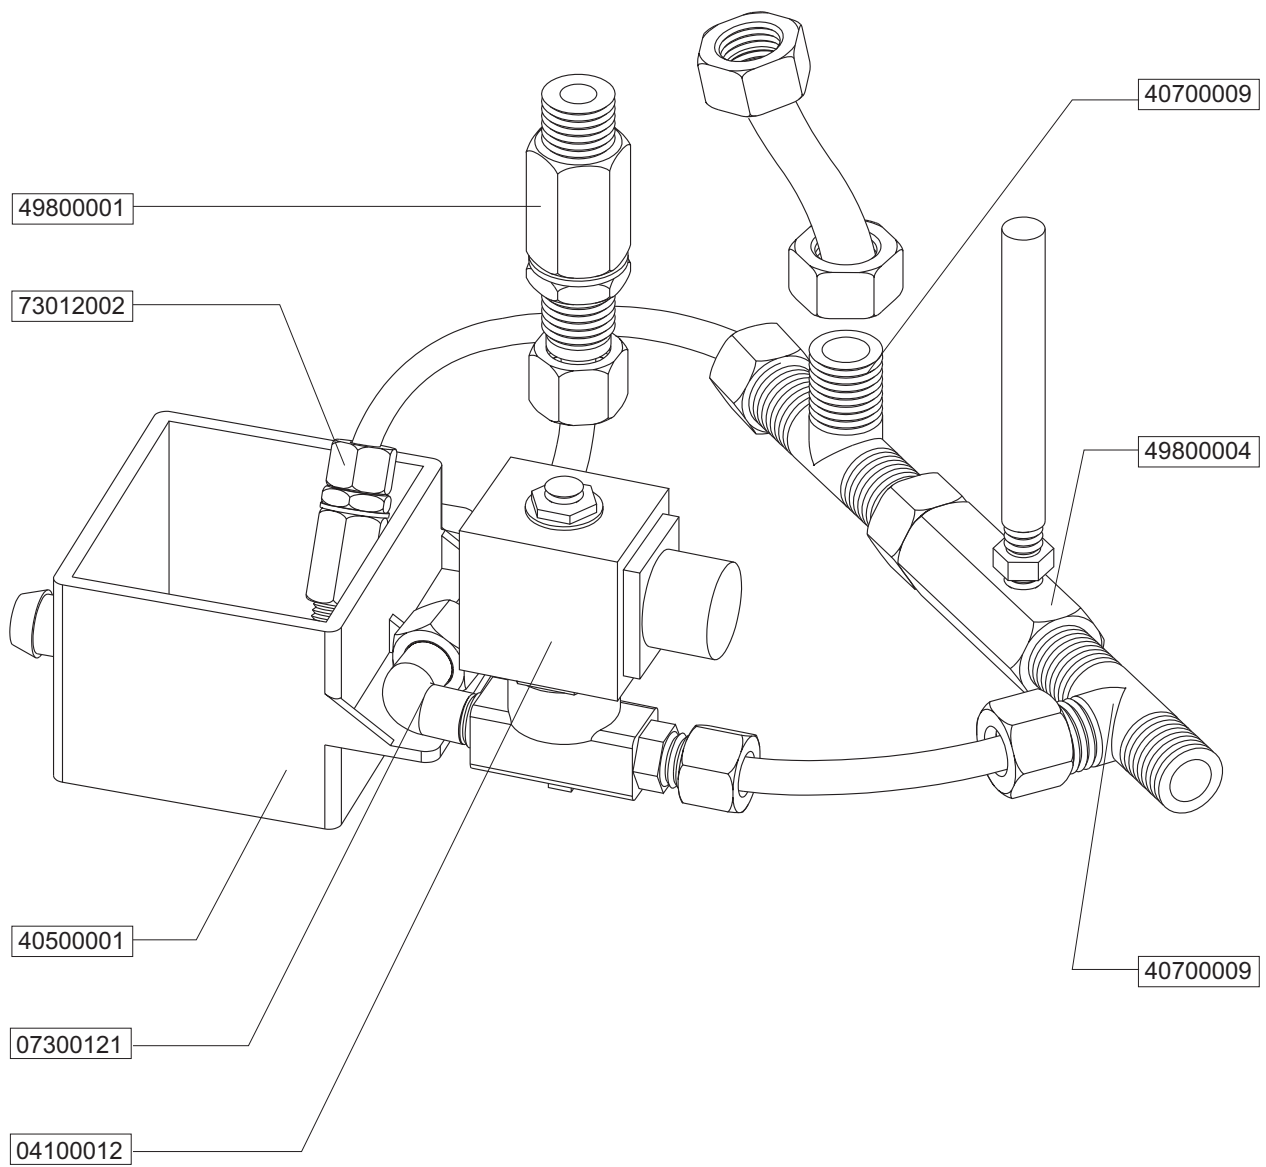

# CARENA VENUS BAR CABINET VENUS BAR

- SPECIFICARE MATERIALE
- SPECIFY MATERIAL
- OTTONE / BRASS
- RAME / COPPER
- CROMO / CHROMED

*Victoria Arduino*

**PARTI IDRAULICHE/ELETRICHE**  
HYDRAULIC/ELECTRIC/PARTS

0900011

4070003 2G

4070004 3G

4050005

PARTI IDRAULICHE  
HYDRAULIC PARTS

**GRUPPO EROGATORE VENUS S**  
COMPLETE POURING UNIT VENUS S

SPECIFICARE MATERIALE ●  
SPECIFY MATERIAL  
OTTONE / BRASS  
RAME / COPPER  
CROMO / CHROMED

# GRUPPO EROGATORE VENUS V COMPLETE POURING UNIT VENUS V

V  
E  
N  
U  
S  
  
B  
A  
R

SPECIFICARE MATERIALE ●  
SPECIFY MATERIAL  
OTTONE / BRASS  
RAME / COPPER  
CROMO / CHROMED

RUBINETTO VAPORE / ACQUA CALDA - LIVELLO ACQUA  
STEAM VALVE / HOT WATER - WATER LEVEL