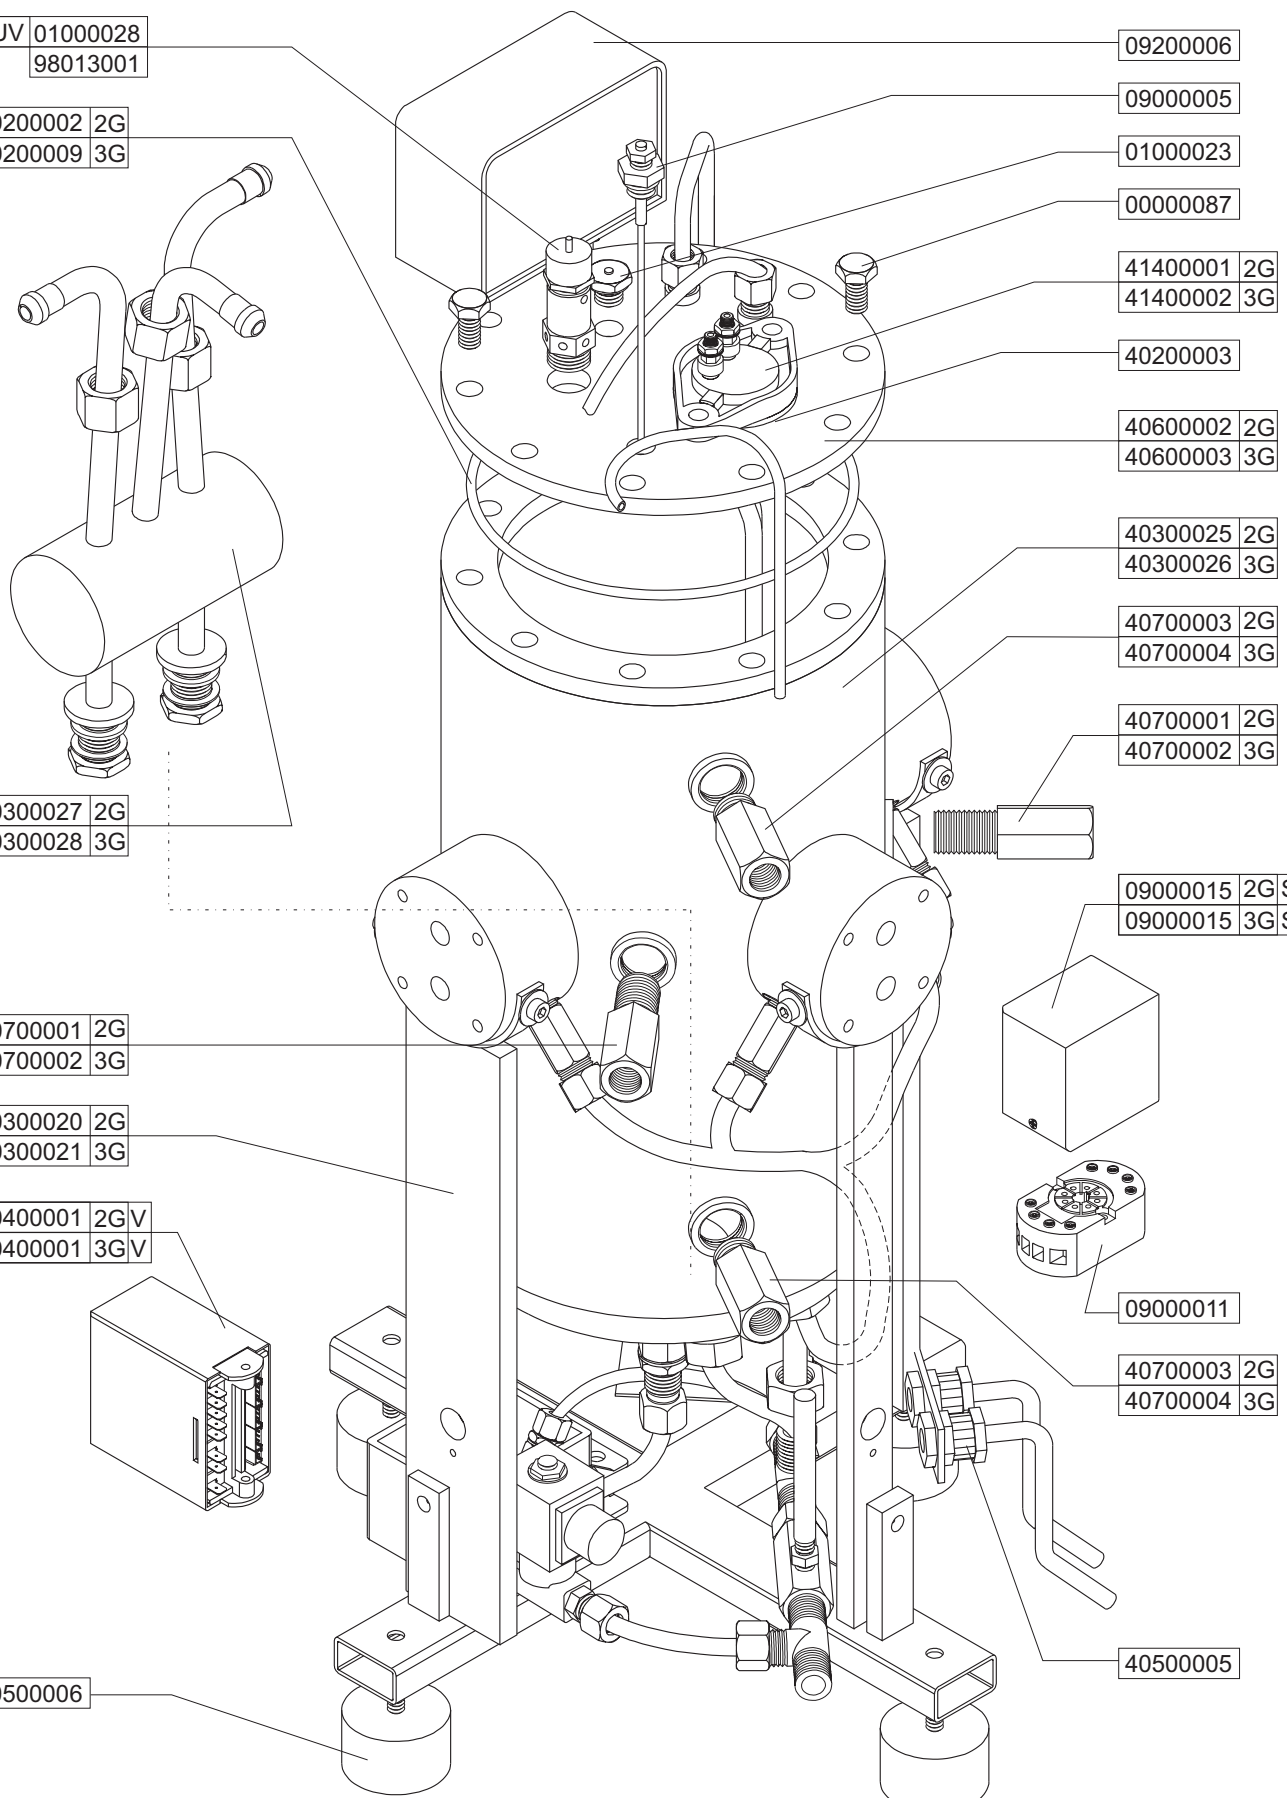

# CARENA VENUS BAR CABINET VENUS BAR

- SPECIFICARE MATERIALE
- SPECIFY MATERIAL
- OTTONE / BRASS
- RAME / COPPER
- CROMO / CHROMED

*Victoria Arduino*

**PARTI IDRAULICHE/ELETRICHE**  
HYDRAULIC/ELECTRIC/PARTS

0900011

4070003 2G

4070004 3G

4050005

PARTI IDRAULICHE  
HYDRAULIC PARTS

**GRUPPO EROGATORE VENUS S**  
COMPLETE POURING UNIT VENUS S

SPECIFICARE MATERIALE ●  
SPECIFY MATERIAL  
OTTONE / BRASS  
RAME / COPPER  
CROMO / CHROMED

# GRUPPO EROGATORE VENUS V COMPLETE POURING UNIT VENUS V

V  
E  
N  
U  
S  
  
B  
A  
R

SPECIFICARE MATERIALE ●  
SPECIFY MATERIAL  
OTTONE / BRASS  
RAME / COPPER  
CROMO / CHROMED

RUBINETTO VAPORE / ACQUA CALDA - LIVELLO ACQUA  
STEAM VALVE / HOT WATER - WATER LEVEL