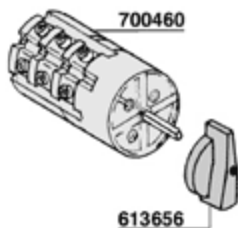

**MOLLA MOTORE MACININO
GRINDER MOTOR SPRING**

700399

700399/G

700399/S

700616

700405

14gr.

700405/A

21gr.

700404

9gr.

700487

FILTRO CIECO
BLIND FILTER

617940

TAPPO CROMATO
CHROMED PLUG

630407