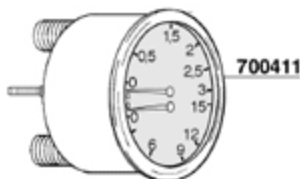

**MOLLA MOTORE MACININO
GRINDER MOTOR SPRING**

700399

700399/G

700399/S

700616

700405

14gr.

700405/A

21gr.

700404

9gr.

700487

FILTRO CIECO
BLIND FILTER

617940

TAPPO CROMATO
CHROMED PLUG

630407