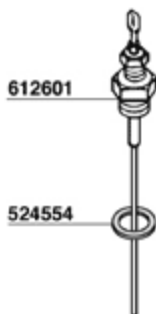

**MOLLA MOTORE MACININO
GRINDER MOTOR SPRING**

700399

700399/G

700399/S

700616

700405

14gr.

700405/A

21gr.

700404

9gr.

700487

FILTRO CIECO
BLIND FILTER

617940

TAPPO CROMATO
CHROMED PLUG

630407