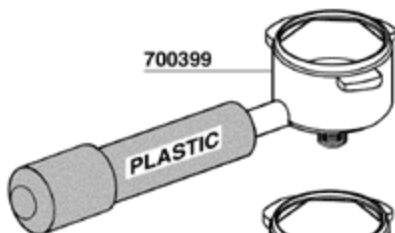

**MOLLA MOTORE MACININO
GRINDER MOTOR SPRING**

700399

700399/G

700399/S

700616

700405

14gr.

700405/A

21gr.

700404

9gr.

700487

FILTRO CIECO
BLIND FILTER

617940

TAPPO CROMATO
CHROMED PLUG

630407