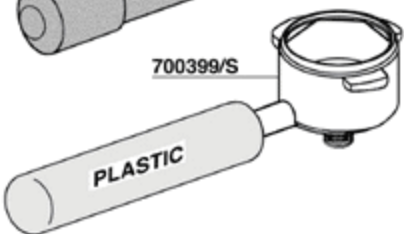

**MOLLA MOTORE MACININO
GRINDER MOTOR SPRING**

700399

700399/G

700399/S

700616

700405

14gr.

700405/A

21gr.

700404

9gr.

700487

FILTRO CIECO
BLIND FILTER

617940

TAPPO CROMATO
CHROMED PLUG

630407