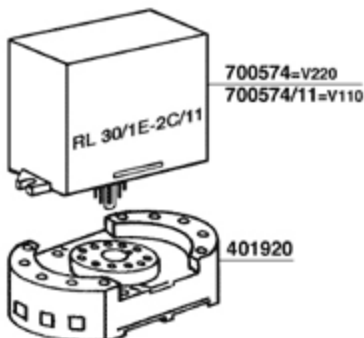

**MOLLA MOTORE MACININO
GRINDER MOTOR SPRING**

700399

700399/G

700399/S

700616

700405

14gr.

700405/A

21gr.

700404

9gr.

700487

FILTRO CIECO
BLIND FILTER

617940

TAPPO CROMATO
CHROMED PLUG

630407