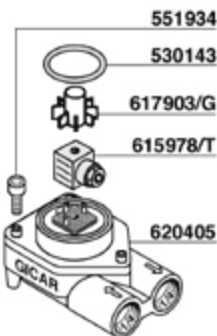

**MOLLA MOTORE MACININO
GRINDER MOTOR SPRING**

700399

700399/G

700399/S

700616

700405

14gr.

700405/A

21gr.

700404

9gr.

700487

FILTRO CIECO
BLIND FILTER

617940

TAPPO CROMATO
CHROMED PLUG

630407