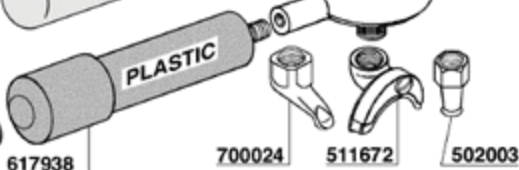

612143/C

700413

700024

511672

502003

630411

SUPPORTO DISPLAY+THE
TEA DISPLAY COVER