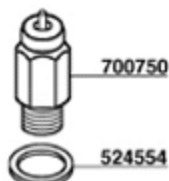

703478 =GR2/3 W4500 V220/380 mm.340

703459 =GR3/4 W5000 V220/380 mm.590

703476

BOILER
ø150x200x2

700874

703460=GR/2
703461=GR/3/4

613656

700464

700750

524554

618968

524554

530134

612601/L

524554

703464