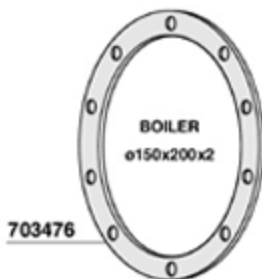

616597
616597/UL=USA

703465/22=BEACH W1400 V220
703465/11=BEACH W1400 V110

703466

703468=V220
703468/11=V110

632017/22=V220
632017/11=V110

615978

615978/T

530143

617903

551934

700621

703456/T

703457/22 =GR1 W1800 V220 mm.180

703457/11 =GR1 W1500 V110 mm.180

703467 =PREMIER W2700 V220/380 mm.180

703458 =GR2 W3000 V220/380 mm.340

703478 =GR2/3 W4500 V220/380 mm.340

703459 =GR3/4 W5000 V220/380 mm.590

703476

BOILER
ø150x200x2

700874

703460=GR/2
703461=GR/3/4

613656

700464