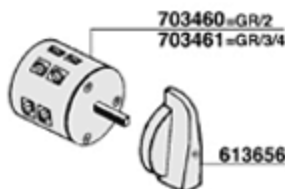

703478 =GR2/3 W4500 V220/380 mm.340

703459 =GR3/4 W5000 V220/380 mm.590

703476

BOILER
ø150x200x2

700874

703460=GR/2
703461=GR/3/4

613656

700464

700750

524554

618968

524554

530134

612601/L

524554

703464