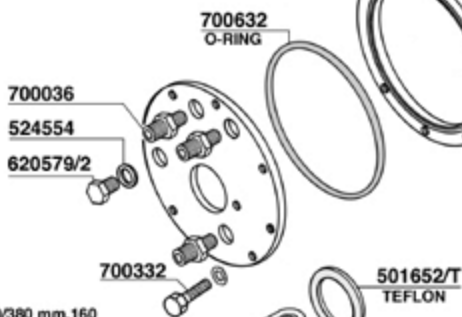

616597

616597/UL =USA

704034 =GR/1 W2500 V220/380 mm.160

704035 =GR/2 W3500 V220/380 mm.330

704036 =GR/3 W5000 V220/380 mm.520

630381

704042=V220
NERA-BLACK

704042/R=V220
RADICA - BRIERWOOD

704043

704044

613656

700737 =V220

700737/11=V110

551934

530143

617903/G

615978/T

704047

704050

607267

617991

700189/22

V220/50/60

700189/11

704046

VERDE

GREEN

Ø10

617733 =V220

ROSSO

RED

Ø10