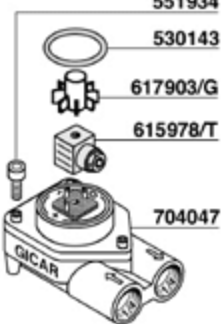

630381

704042=V220
NERA-BLACK

704042/R=V220
RADICA - BRIERWOOD

704043

704044

613656

700737 =V220

700737/11=V110

551934

530143

617903/G

615978/T

704047

704050

607267

617991

700189/22

V220/50/60

700189/11

V110/60

700872

620581

703270

FILTER

704048

703000

704045

704046

VERDE

GREEN

Ø10

617733 =V220

ROSSO

RED

Ø10

617734 =V220