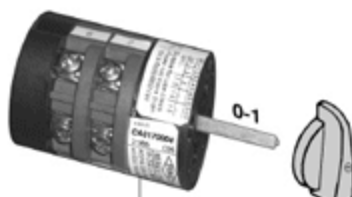

616597

616597/UL =USA

704034 =GR/1 W2500 V220/380 mm.160

704035 =GR/2 W3500 V220/380 mm.330

704036 =GR/3 W5000 V220/380 mm.520

630381

704042=V220
NERA-BLACK

704042/R=V220
RADICA - BRIERWOOD

704043

704044

613656

700737 =V220

700737/11=V110

551934

530143

617903/G

615978/T

704047

704050

607267

617991

700189/22

V220/50/60

700189/11