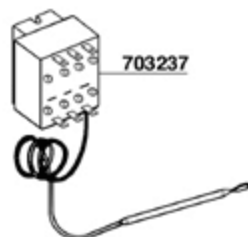

616597

616597/UL =USA

704034 =GR/1 W2500 V220/380 mm.160

704035 =GR/2 W3500 V220/380 mm.330

704036 =GR/3 W5000 V220/380 mm.520

630381

704042=V220
NERA-BLACK

704042/R=V220
RADICA - BRIERWOOD

704043

704044

613656

700737 =V220

700737/11=V110

551934

530143

617903/G

615978/T

704047

704050

607267

617991

700189/22

V220/50/60

700189/11

704046

VERDE

GREEN

Ø10

617733 =V220

ROSSO

RED

Ø10