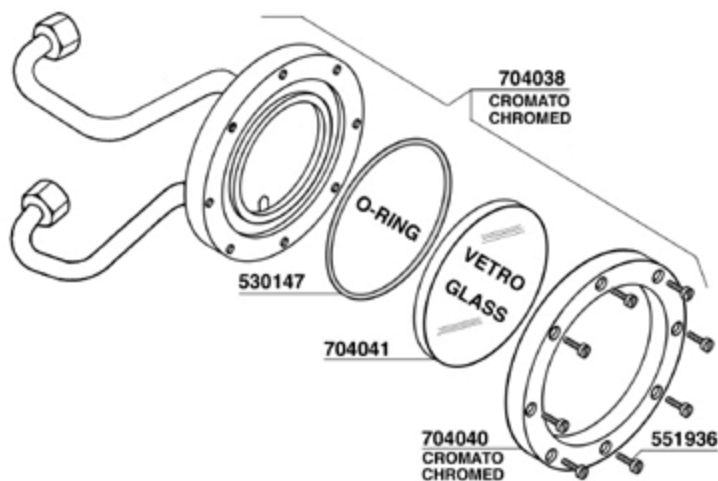

616597

616597/UL =USA

704034 =GR/1 W2500 V220/380 mm.160

704035 =GR/2 W3500 V220/380 mm.330

704036 =GR/3 W5000 V220/380 mm.520

630381

704042=V220
NERA-BLACK

704042/R=V220
RADICA - BRIERWOOD

704043

704044

613656

700737 =V220

700737/11=V110

551934

530143

617903/G

615978/T

704047

704050

607267

617991

700189/22

V220/50/60

700189/11

704046

VERDE

GREEN

Ø10

617733 =V220

ROSSO

RED

Ø10