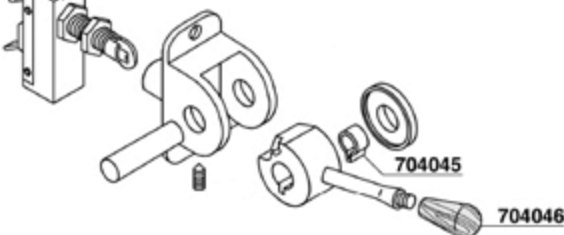

630381

704042=V220
NERA-BLACK

704042/R=V220
RADICA - BRIERWOOD

704043

704044

613656

700737 =V220

700737/11=V110

551934

530143

617903/G

615978/T

704047

704050

607267

617991

700189/22

V220/50/60

700189/11

V110/60

700872

620581

703270

FILTER

704048

703000

704045

704046

VERDE

GREEN

Ø10

617733 =V220

ROSSO

RED

Ø10

617734 =V220