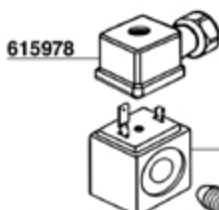

700301/22=V220	700152/22=V220
700301/11=V110	700152/11=V110
<u>LUCIFER</u>	<u>PARKER</u>

615978

700177=PARKER
700176=LUCIFER

PARKER | LUCIFER

700179/22=V220	700181/22=V220
700179/11=V110	700181/11=V110

551934

524767

703815

703815/G

511672/R

FLUSSO REGOLABILE
ADJUSTABLE FLOW

O-RING 157

703811

703810