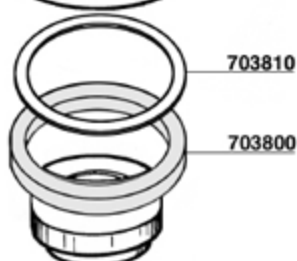

541377

703813

547101

703812