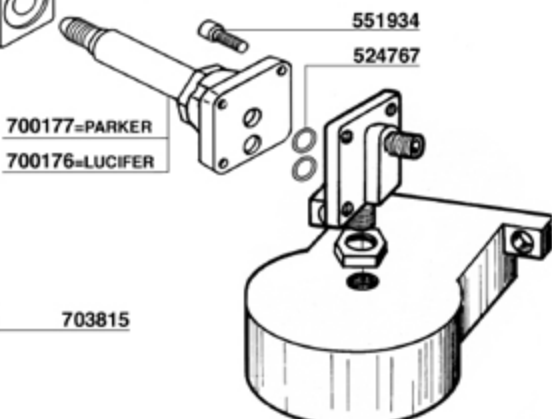

700301/22=V220	700152/22=V220
700301/11=V110	700152/11=V110
<u>LUCIFER</u>	<u>PARKER</u>

615978

700177=PARKER
700176=LUCIFER

PARKER | LUCIFER

700179/22=V220	700181/22=V220
700179/11=V110	700181/11=V110

551934

524767

703815

703815/G

511672/R

FLUSSO REGOLABILE
ADJUSTABLE FLOW

O-RING 157

703811

703810