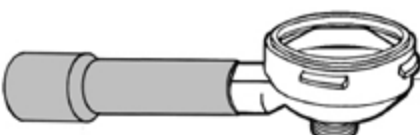

700301/22=V220	700152/22=V220
700301/11=V110	700152/11=V110
<u>LUCIFER</u>	<u>PARKER</u>

615978

700177=PARKER
700176=LUCIFER

PARKER | LUCIFER

700179/22=V220	700181/22=V220
700179/11=V110	700181/11=V110

551934

524767

703815

703815/G

511672/R

FLUSSO REGOLABILE
ADJUSTABLE FLOW

O-RING 157

703811

703810