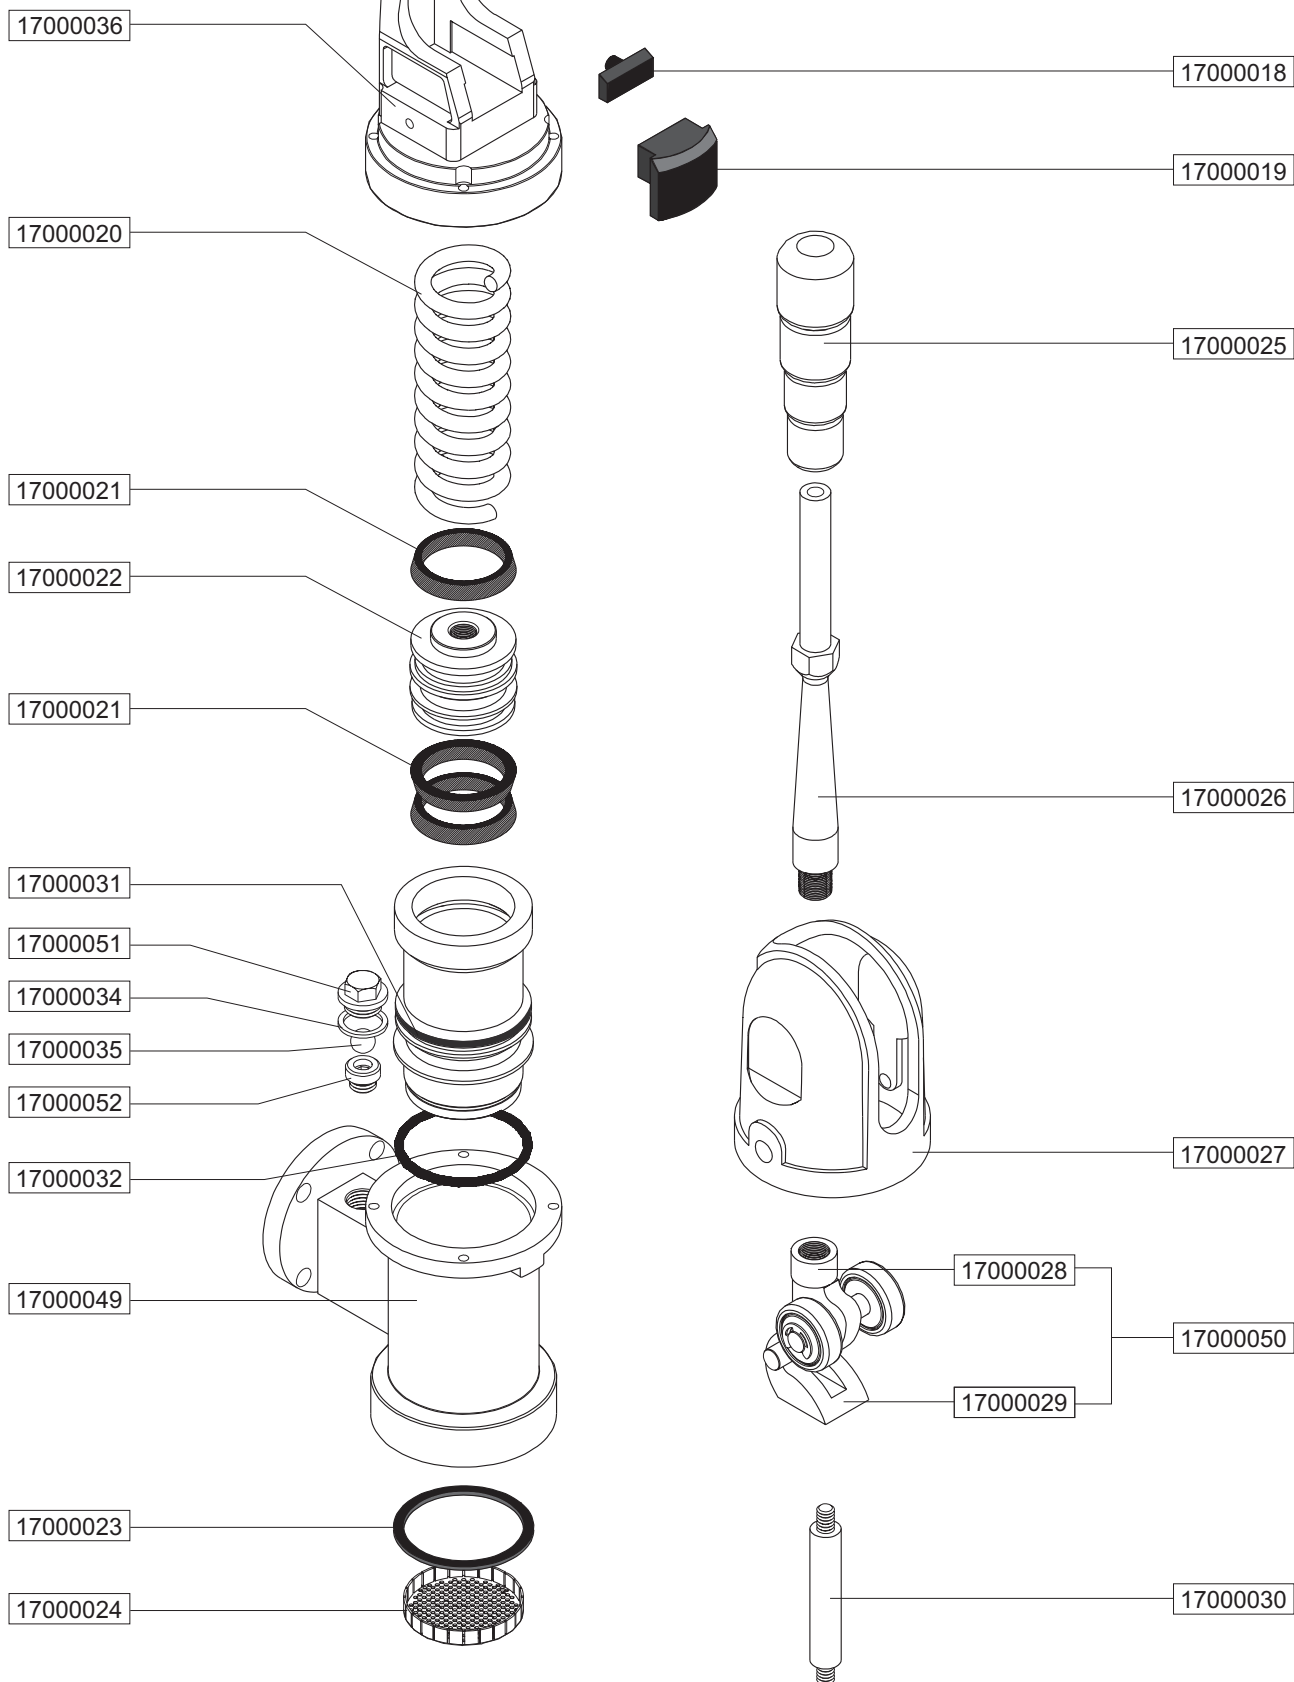

ASSIEME GRUPPO EROGATORE DISPENSING GROUP COMPONENTS

GRUPPO COMPLETO	01000070
COMPLETE GROUP	01000070