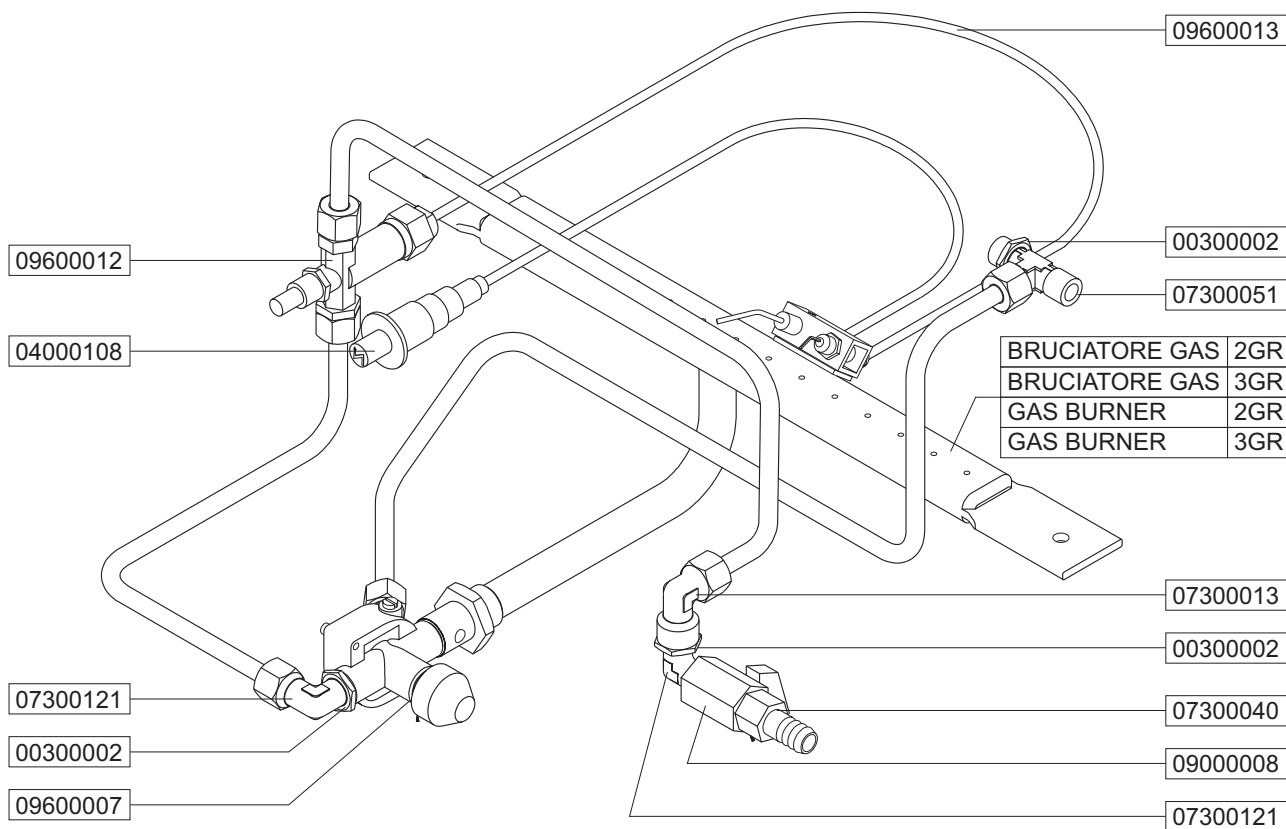

PORTAFILTRO E FILTRO, APPLICAZIONE GAS
FILTERHOLDER, FILTER, GAS BURNER