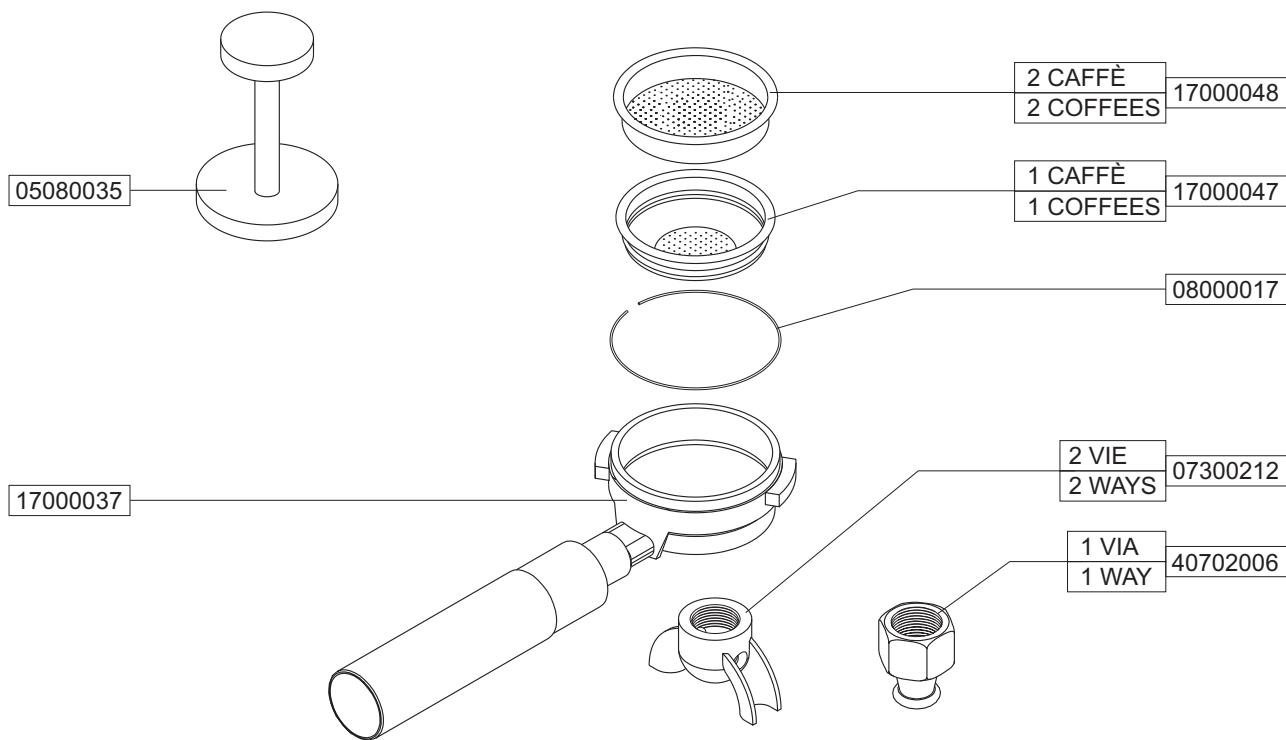

PORTAFILTRO E FILTRO, APPLICAZIONE GAS
FILTERHOLDER, FILTER, GAS BURNER