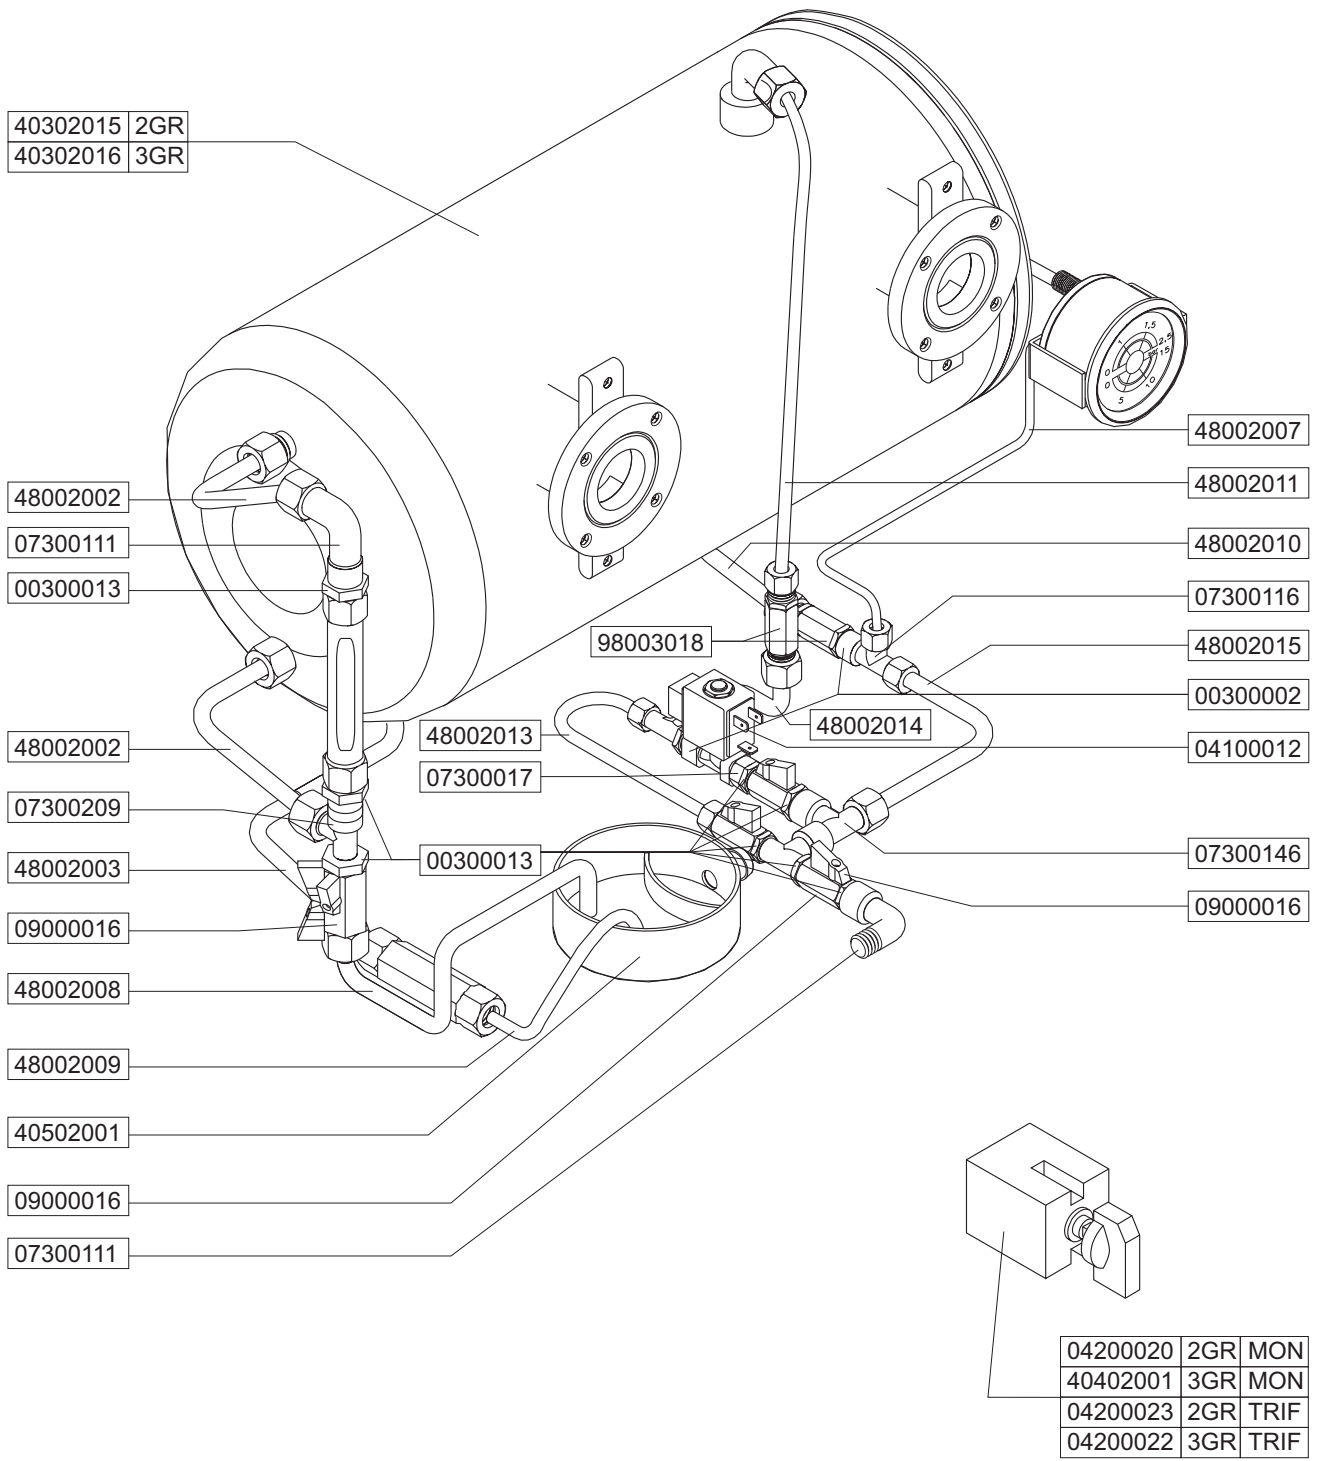

# CARENA ATHENA CABINET ATHENA

ATHENA  
LEVA

- SPECIFICARE MATERIALE  
SPECIFY MATERIAL  
OTTONE / BRASS  
RAME / COPPER  
CROMO / CHROMED

*Victoria Arduino*

**CALDAIA SERVIZI**  
SERVICE BOILER

**A  
T  
H  
E  
N  
A  
  
L  
E  
V  
A**