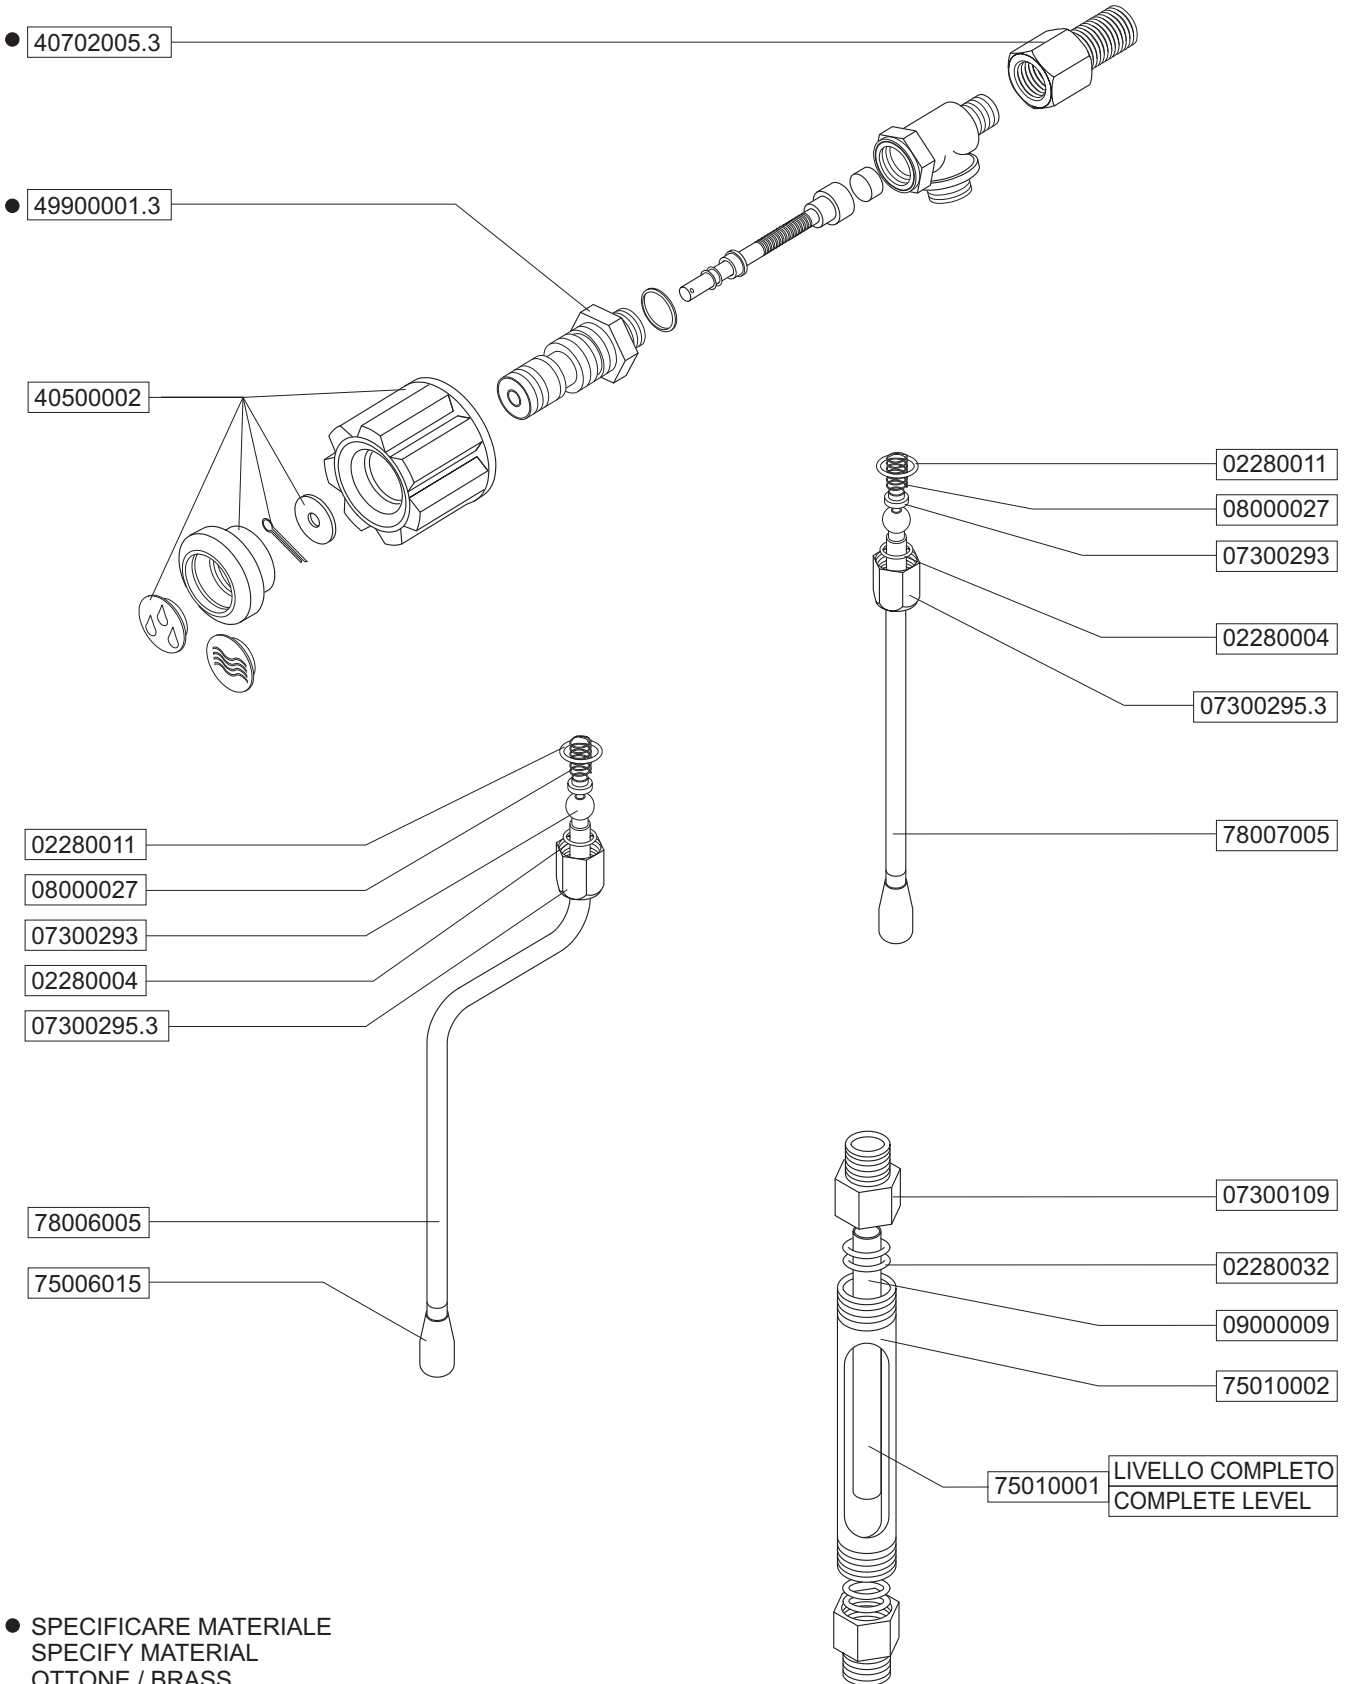

RUBINETTO VAPORE / ACQUA CALDA - LIVELLO ACQUA
STEAM VALVE / HOT WATER - WATER LEVEL

- SPECIFICARE MATERIALE
  SPECIFY MATERIAL
  OTTONE / BRASS
  RAME / COPPER
  CROMO / CHROMED