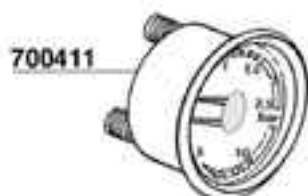

616597  
616597/UL =USA

615978/P

700253/22=V220  
700253/11=V110

612601

524554

MOTORE RAFFREDDATO AD ACQUA - MOTOR WATERCOOL

700767=2 SCALE  
700768=1 SCALA

**700752**  
PULSANTIERA  
TOUCHPAD

**700763**  
PULSANTIERA - CENTRALINA  
TOUCHPAD - ELECTRONIC BOX

**703070**  
PULSANTIERA - TIMER  
TOUCHPAD - TIMER

**703033**  
PULSANTIERA MANUALE  
MANUAL TOUCHPAD

**703034**  
PULSANTIERA MANUALE  
MANUAL TOUCHPAD

**703035**  
PULSANTIERA MANUALE  
MANUAL TOUCHPAD

**703036**  
PULSANTIERA MANUALE  
MANUAL TOUCHPAD

**703037**  
PULSANTIERA  
TOUCHPAD

**703038**  
PULSANTIERA  
TOUCHPAD

**703039**  
PULSANTIERA - TIMER - LIVELLO  
TOUCHPAD - TIMER - LEVEL