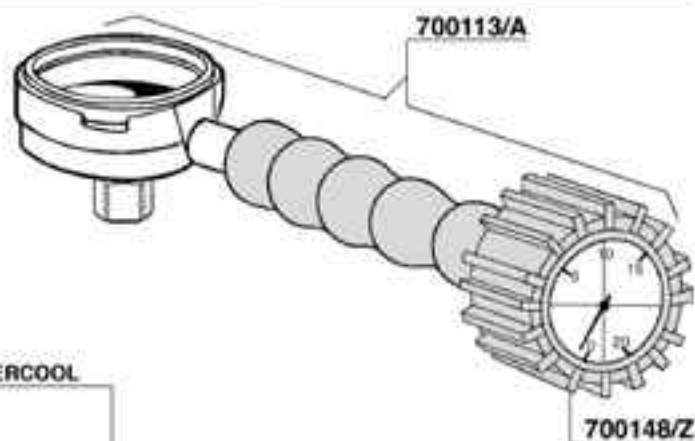

616597  
616597/UL =USA

615978/P

700253/22=V220  
700253/11=V110

612601

524554

MOTORE RAFFREDDATO AD ACQUA - MOTOR WATERCOOL

700767=2 SCALE  
700768=1 SCALA

**700752**  
PULSANTIERA  
TOUCHPAD

**700763**  
PULSANTIERA - CENTRALINA  
TOUCHPAD - ELECTRONIC BOX

**703070**  
PULSANTIERA - TIMER  
TOUCHPAD - TIMER

**703033**  
PULSANTIERA MANUALE  
MANUAL TOUCHPAD

**703034**  
PULSANTIERA MANUALE  
MANUAL TOUCHPAD

**703035**  
PULSANTIERA MANUALE  
MANUAL TOUCHPAD

**703036**  
PULSANTIERA MANUALE  
MANUAL TOUCHPAD

**703037**  
PULSANTIERA  
TOUCHPAD

**703038**  
PULSANTIERA  
TOUCHPAD

**703039**  
PULSANTIERA - TIMER - LIVELLO  
TOUCHPAD - TIMER - LEVEL