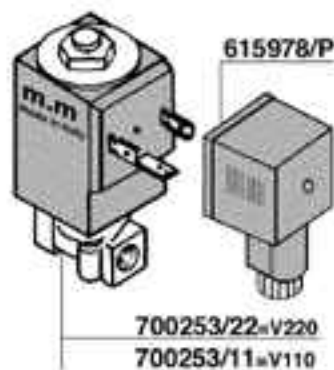

700574=V220  
700574/11=V110

615978/T

617903

530143

551934

700621

700648/11 =V110/60  
700648/22 =V230/50/60  
700648/24 =V24/50/60

700464

616597  
616597/UL =USA

615978/P

700253/22=V220  
700253/11=V110

612601

524554

MOTORE RAFFREDDATO AD ACQUA - MOTOR WATERCOOL

700767=2 SCALE  
700768=1 SCALA

**700752**  
PULSANTIERA  
TOUCHPAD

**700763**  
PULSANTIERA - CENTRALINA  
TOUCHPAD - ELECTRONIC BOX

**703070**  
PULSANTIERA - TIMER  
TOUCHPAD - TIMER

**703033**  
PULSANTIERA MANUALE  
MANUAL TOUCHPAD

**703034**  
PULSANTIERA MANUALE  
MANUAL TOUCHPAD