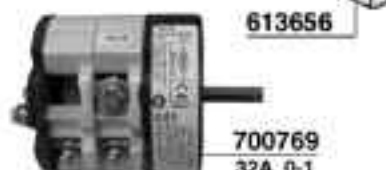

613656

700769
32A 0-1