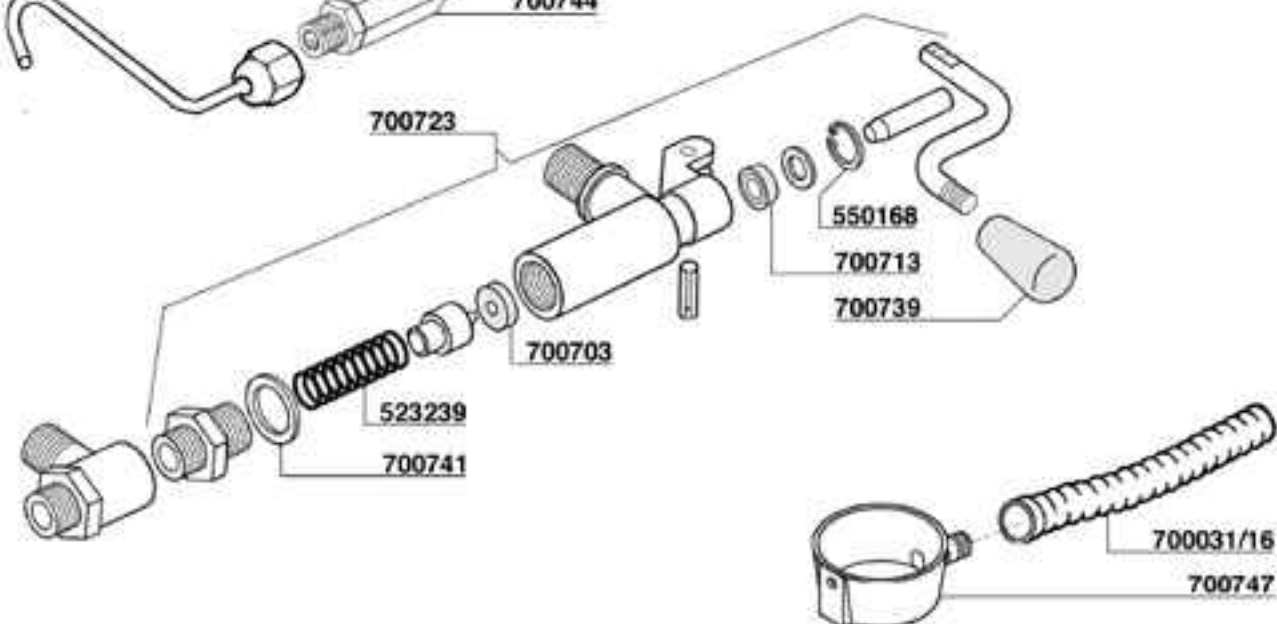

616597  
616597/UL =USA

615978/P

700253/22=V220  
700253/11=V110

612601

524554

MOTORE RAFFREDDATO AD ACQUA - MOTOR WATERCOOL

700767=2 SCALE  
700768=1 SCALA

**700752**  
PULSANTIERA  
TOUCHPAD

**700763**  
PULSANTIERA - CENTRALINA  
TOUCHPAD - ELECTRONIC BOX

**703070**  
PULSANTIERA - TIMER  
TOUCHPAD - TIMER

**703033**  
PULSANTIERA MANUALE  
MANUAL TOUCHPAD

**703034**  
PULSANTIERA MANUALE  
MANUAL TOUCHPAD

**703035**  
PULSANTIERA MANUALE  
MANUAL TOUCHPAD

**703036**  
PULSANTIERA MANUALE  
MANUAL TOUCHPAD

**703037**  
PULSANTIERA  
TOUCHPAD

**703038**  
PULSANTIERA  
TOUCHPAD

**703039**  
PULSANTIERA - TIMER - LIVELLO  
TOUCHPAD - TIMER - LEVEL