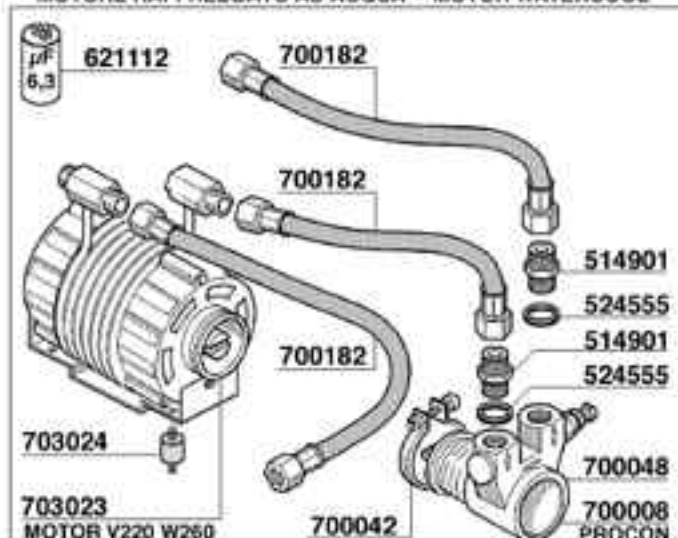

616597  
616597/UL =USA

615978/P

700253/22=V220  
700253/11=V110

612601

524554

MOTORE RAFFREDDATO AD ACQUA - MOTOR WATERCOOL

700767=2 SCALE  
700768=1 SCALA

**700752**  
PULSANTIERA  
TOUCHPAD

**700763**  
PULSANTIERA - CENTRALINA  
TOUCHPAD - ELECTRONIC BOX

**703070**  
PULSANTIERA - TIMER  
TOUCHPAD - TIMER

**703033**  
PULSANTIERA MANUALE  
MANUAL TOUCHPAD

**703034**  
PULSANTIERA MANUALE  
MANUAL TOUCHPAD

**703035**  
PULSANTIERA MANUALE  
MANUAL TOUCHPAD

**703036**  
PULSANTIERA MANUALE  
MANUAL TOUCHPAD

**703037**  
PULSANTIERA  
TOUCHPAD

**703038**  
PULSANTIERA  
TOUCHPAD

**703039**  
PULSANTIERA - TIMER - LIVELLO  
TOUCHPAD - TIMER - LEVEL