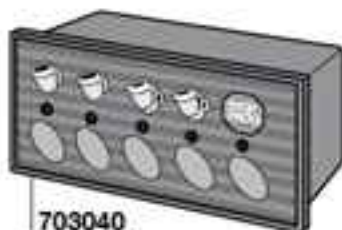

**700763**  
PULSANTIERA - CENTRALINA  
TOUCHPAD - ELECTRONIC BOX

**703070**  
PULSANTIERA - TIMER  
TOUCHPAD - TIMER

**703033**  
PULSANTIERA MANUALE  
MANUAL TOUCHPAD

**703034**  
PULSANTIERA MANUALE  
MANUAL TOUCHPAD

**703035**  
PULSANTIERA MANUALE  
MANUAL TOUCHPAD

**703036**  
PULSANTIERA MANUALE  
MANUAL TOUCHPAD

**703037**  
PULSANTIERA  
TOUCHPAD

**703038**  
PULSANTIERA  
TOUCHPAD

**703039**  
PULSANTIERA - TIMER - LIVELLO  
TOUCHPAD - TIMER - LEVEL

**703040**  
PULSANTIERA - THE' - LIVELLO  
TOUCHPAD - TEA - LEVEL

**703031**

**703059**

CROMATO  
CHROME PLATED

**703041 230V**

**703042 120V**

CENTRALINA DIVINA 1/2/3 GRUPPI  
DIVINA ELECTRONIC BOX 1/2/3 GROUPS