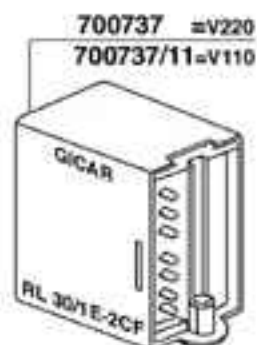

TAPPO CROMATO  
CHROMATE PLUG

618522

511672/R

515073

700429

703025  
25A 0-1-2

700737 =V220  
700737/11=V110

615978/T