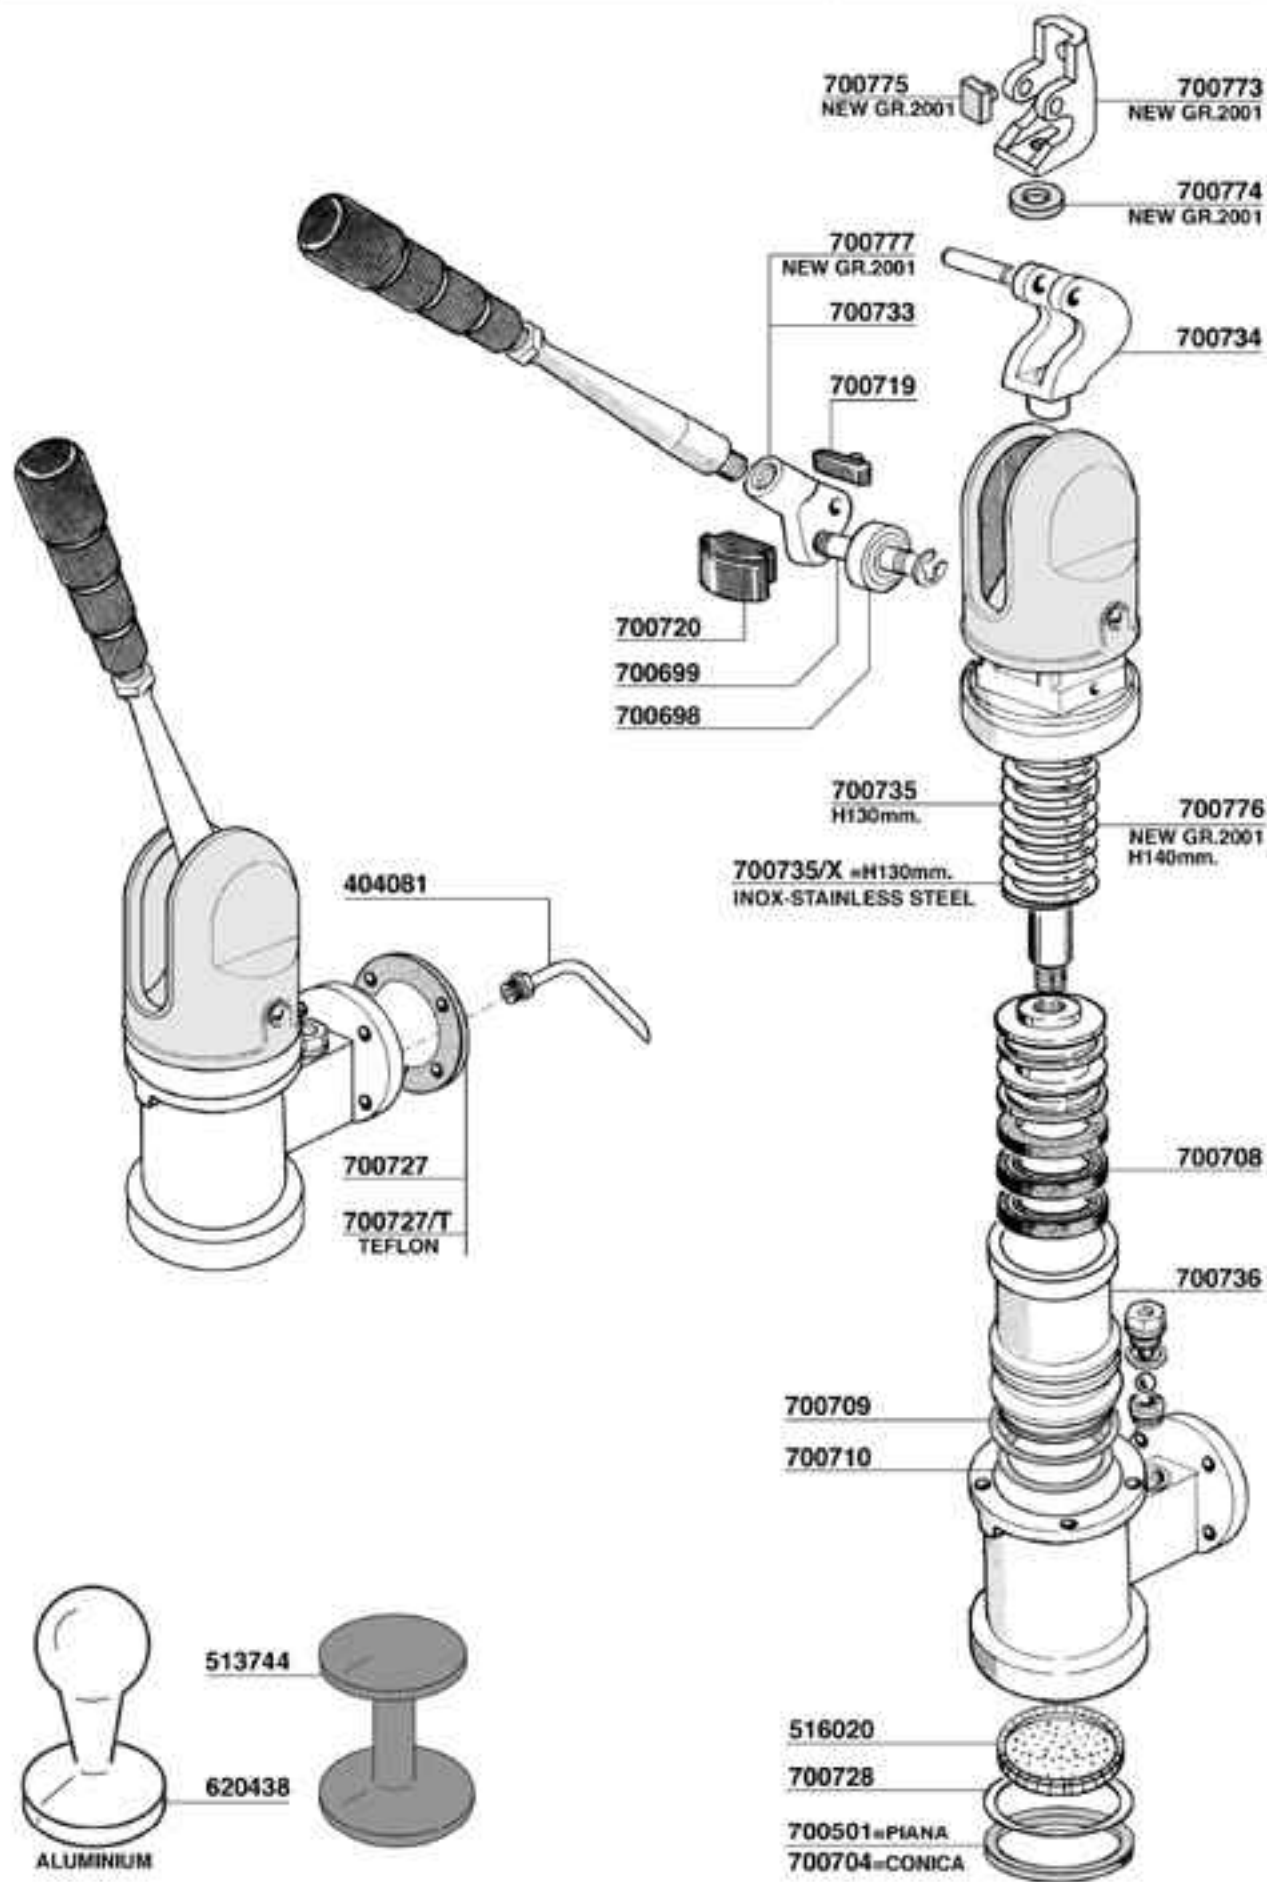

TAPPO CROMATO  
CHROMATE PLUG

618522

511672/R

515073

700429

703025  
25A 0-1-2

700737 =V220  
700737/11=V110

615978/T