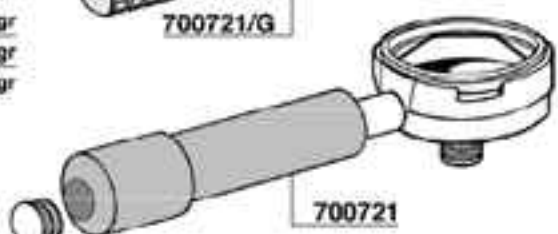

LUCIFER PARKER

700728

700501=66x56x6

700704=CONICAL

621303=O-RING

700721/G

700721

617940

TAPPO CROMATO  
CHROMATE PLUG

618522

511672/R

515073

700429

703025  
25A 0-1-2

700737 =V220  
700737/11=V110

615978/T