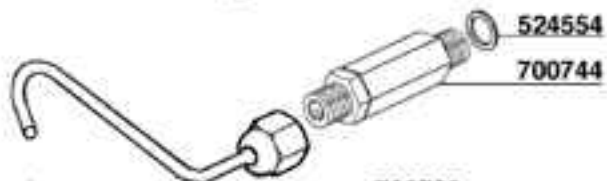

616597  
616597/UL =USA

615978/P

700253/22=V220  
700253/11=V110

612601

524554

MOTORE RAFFREDDATO AD ACQUA - MOTOR WATERCOOL

700767=2 SCALE  
700768=1 SCALA

**700752**  
PULSANTIERA  
TOUCHPAD

**700763**  
PULSANTIERA - CENTRALINA  
TOUCHPAD - ELECTRONIC BOX

**703070**  
PULSANTIERA - TIMER  
TOUCHPAD - TIMER

**703033**  
PULSANTIERA MANUALE  
MANUAL TOUCHPAD

**703034**  
PULSANTIERA MANUALE  
MANUAL TOUCHPAD