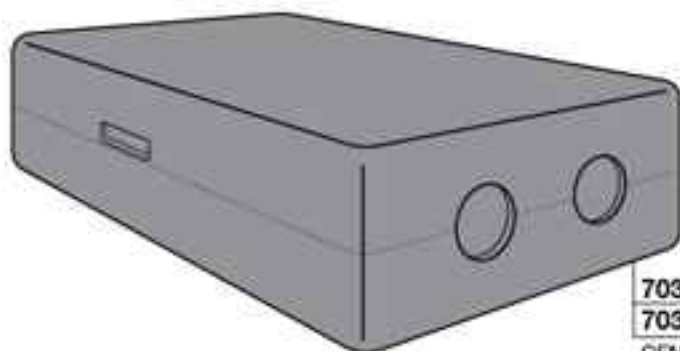

**703035**  
PULSANTIERA MANUALE  
MANUAL TOUCHPAD

**703036**  
PULSANTIERA MANUALE  
MANUAL TOUCHPAD

**703037**  
PULSANTIERA  
TOUCHPAD

**703038**  
PULSANTIERA  
TOUCHPAD

**703039**  
PULSANTIERA - TIMER - LIVELLO  
TOUCHPAD - TIMER - LEVEL

**703040**  
PULSANTIERA - THE' - LIVELLO  
TOUCHPAD - TEA - LEVEL

**703031**

**703059**

CROMATO  
CHROME PLATED

**703041 230V**

**703042 120V**

CENTRALINA DIVINA 1/2/3 GRUPPI  
DIVINA ELECTRONIC BOX 1/2/3 GROUPS