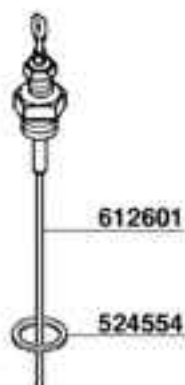

700574=V220  
700574/11=V110

615978/T

617903

530143

551934

700621

700648/11 =V110/60  
700648/22 =V230/50/60  
700648/24 =V24/50/60

700464

616597  
616597/UL =USA

615978/P

700253/22=V220  
700253/11=V110

612601

524554

MOTORE RAFFREDDATO AD ACQUA - MOTOR WATERCOOL

700767=2 SCALE  
700768=1 SCALA

**700752**  
PULSANTIERA  
TOUCHPAD