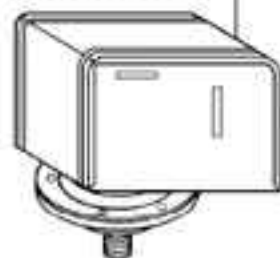

616597  
616597/UL =USA

615978/P

700253/22=V220  
700253/11=V110

612601

524554

MOTORE RAFFREDDATO AD ACQUA - MOTOR WATERCOOL

700767=2 SCALE  
700768=1 SCALA

**700752**  
PULSANTIERA  
TOUCHPAD