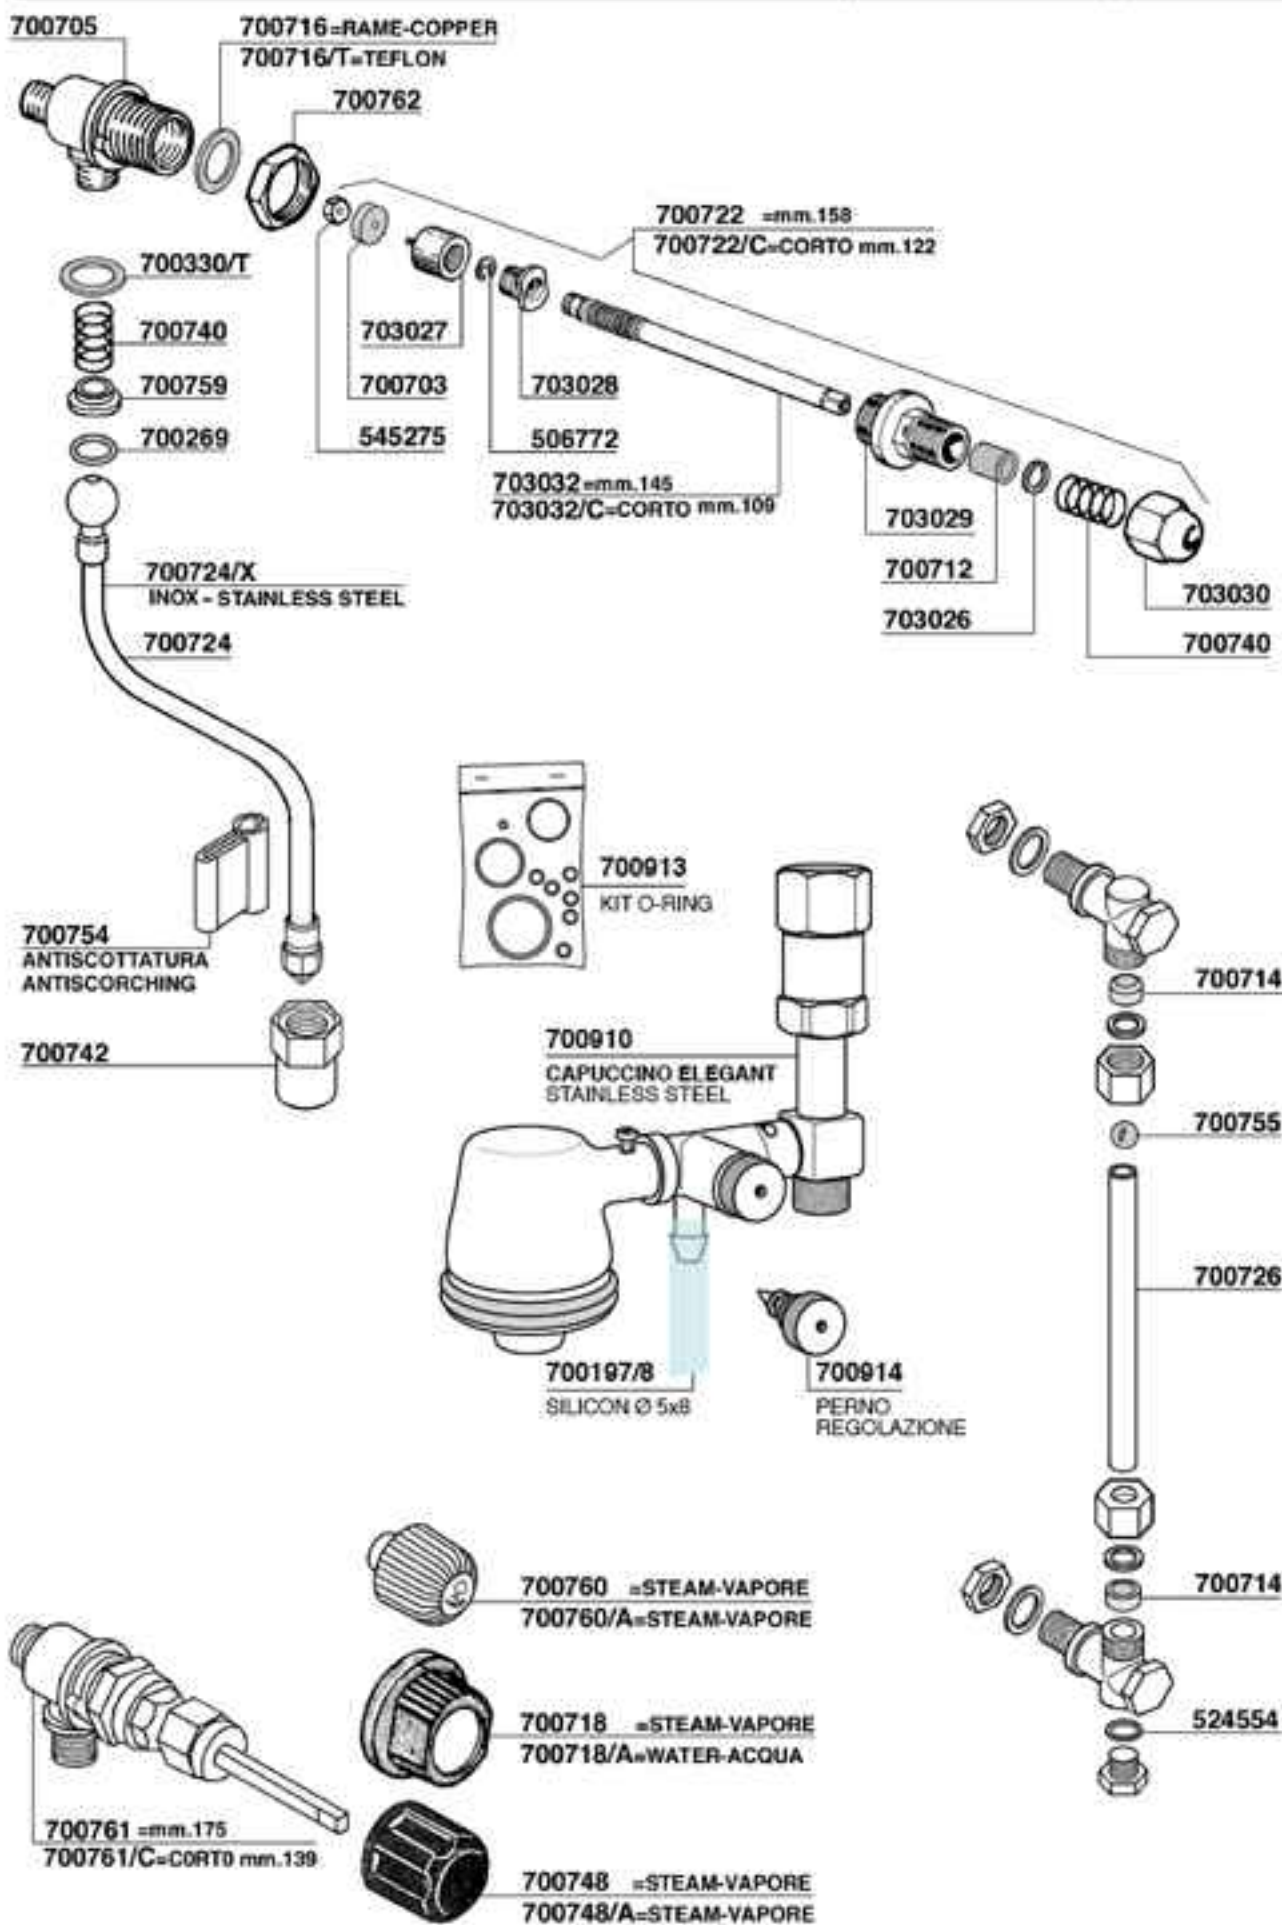

TAPPO CROMATO  
CHROMATE PLUG

618522

511672/R

515073

700429

703025  
25A 0-1-2

700737 =V220  
700737/11=V110

615978/T