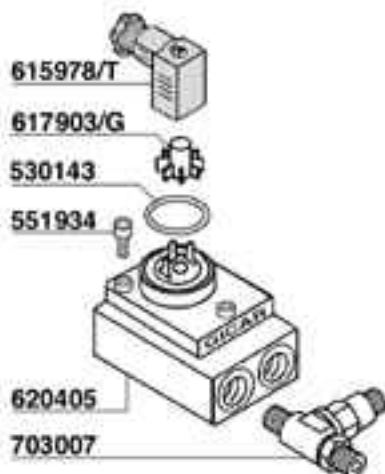

TAPPO CROMATO  
CHROMATE PLUG

618522

511672/R

515073

700429

703025  
25A 0-1-2

700737 =V220  
700737/11=V110

615978/T